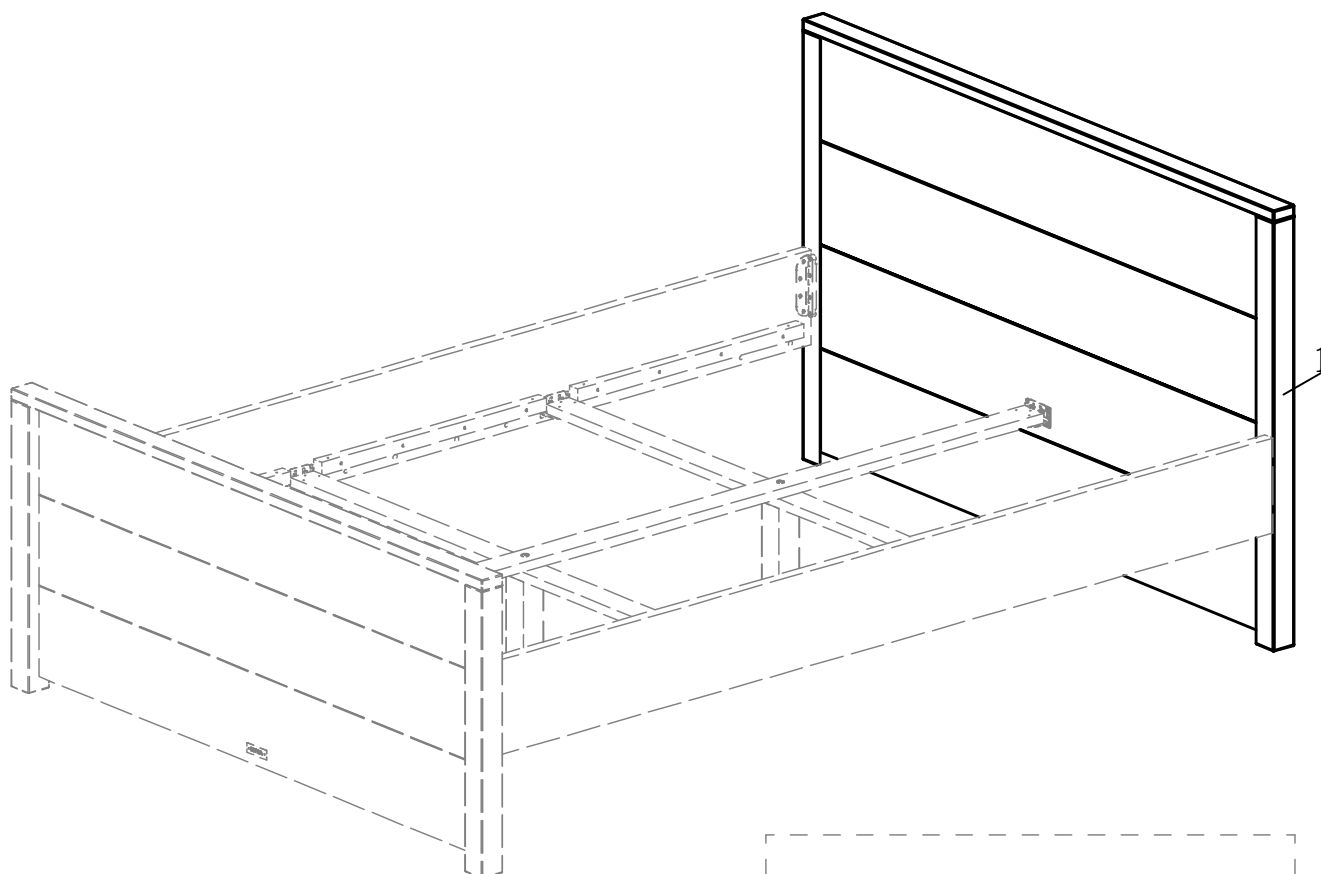

bopita®

ASSEMBLY INSTRUCTION
MONTAGE HANDLEIDING
MONTAGE ANLEITUNG
NOTICE DE MONTAGE
MANUAL DE MONTAJE

UK
NL
D
F
ESP

MODEL : BOBBY
TYPE : HEAD/FOOT END LOW 90 CM
COLOUR : WHITE
ART.CODE : 751175.11

Distributor:

BOPITA
Energieweg 1
6662 NS Elst
The Netherlands

www.bopita.com

24.01.2020.

bopita®

ASSEMBLY INSTRUCTION
MONTAGE HANDLEIDING
MONTAGE ANLEITUNG
NOTICE DE MONTAGE
MANUAL DE MONTAJE

UK	MODEL	: BOBBY
NL	TYPE	: SET SIDES 200 CM
D	COLOUR	: WHITE
F	ART.CODE	: 740176.11
ESP		

Distributor:

BOPITA
Energieweg 1
6662 NS Elst
The Netherlands

www.bopita.com

28.01.2020.

bopita®

ASSEMBLY INSTRUCTION
MONTAGE HANDLEIDING
MONTAGE ANLEITUNG
NOTICE DE MONTAGE
MANUAL DE MONTAJE

UK
NL
D
F
ESP

MODEL : BOBBY
TYPE : HEAD/FOOT END HIGH 140 CM
COLOUR : WHITE
ART.CODE : 744175.11

: BOBBY
: BOTTOM SUPPORT SET WIDTH 90 CM
: WHITE
: 773175.11

Distributor:

BOPITA
Energieweg 1
6662 NS Elst
The Netherlands

www.bopita.com

31.01.2020.

25 min

<p>A</p>  <p>4X 4,5X20 16X</p>	<p>G</p>  <p>artcode: 431015</p>
<p>B</p>  <p>2X 3,5X25 16X</p>	<p>H</p>  <p>artcode: 431008</p>
<p>C</p>  <p>2X 3,5X20 12X</p>	<p>I</p>  <p>artcode: 431007</p>
<p>D</p>  <p>4X 40X40X2 4X</p>	<p>J</p>  <p>artcode: 446025</p>
<p>E</p>  <p>4X 40X40X3 4X</p>	<p>K</p>  <p>artcode: 446030</p>
<p>F</p>  <p>6,3X30 16X</p> <p>artcode: 431022</p>	