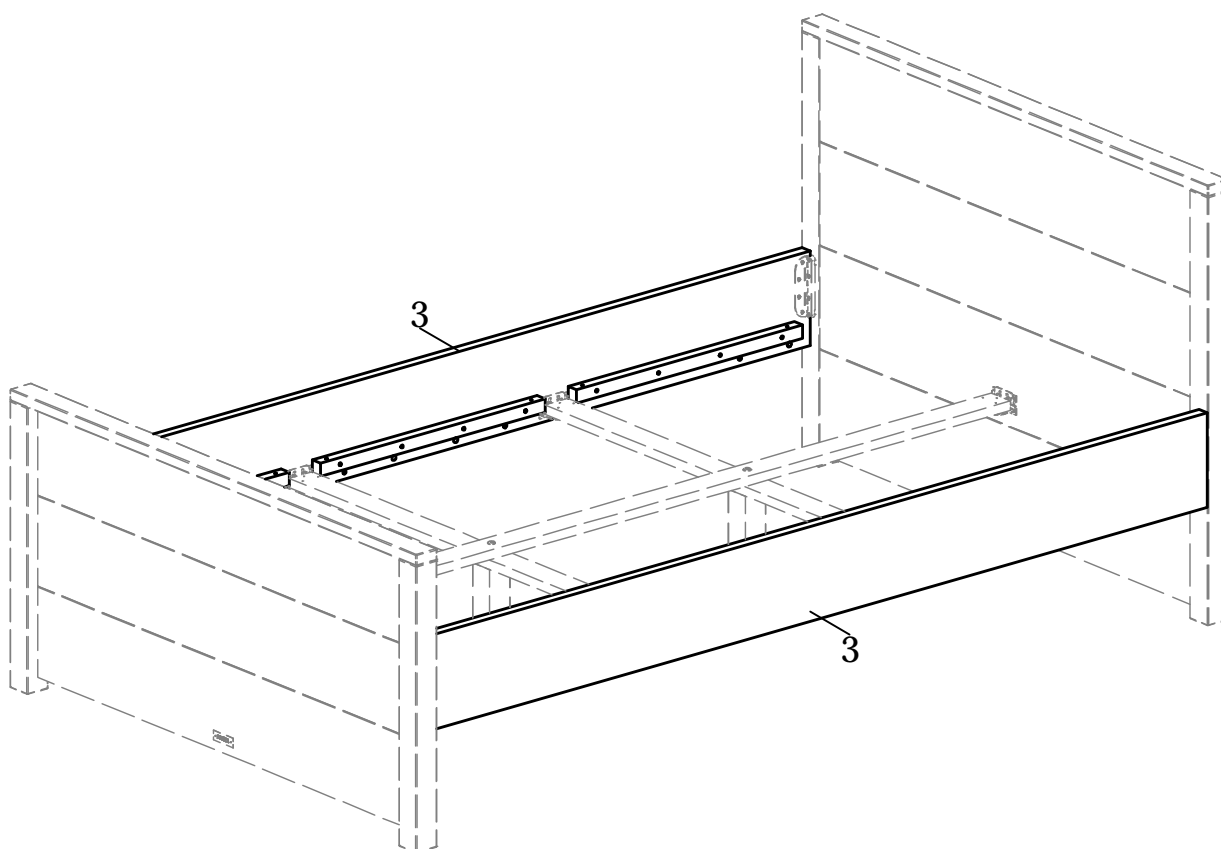

bopita®

ASSEMBLY INSTRUCTION
MONTAGE HANDLEIDING
MONTAGE ANLEITUNG
NOTICE DE MONTAGE
MANUAL DE MONTAJE

UK
NL
D
F
ESP

MODEL : BOBBY
TYPE : HEAD/FOOT END LOW 90 CM
COLOUR : WHITE
ART.CODE : 751175.11

Distributor:

BOPITA
Energieweg 1
6662 NS Elst
The Netherlands

www.bopita.com

24.01.2020.

bopita®

ASSEMBLY INSTRUCTION
MONTAGE HANDLEIDING
MONTAGE ANLEITUNG
NOTICE DE MONTAGE
MANUAL DE MONTAJE

UK	MODEL	: BOBBY
NL	TYPE	: SET SIDES 200 CM
D	COLOUR	: WHITE
F	ART.CODE	: 740176.11
ESP		

Distributor:

BOPITA
Energieweg 1
6662 NS Elst
The Netherlands

www.bopita.com

28.01.2020.

bopita®

ASSEMBLY INSTRUCTION
MONTAGE HANDLEIDING
MONTAGE ANLEITUNG
NOTICE DE MONTAGE
MANUAL DE MONTAJE

UK
NL
D
F
ESP

MODEL : BOBBY
TYPE : HEAD/FOOT END HIGH 140 CM
COLOUR : WHITE
ART.CODE : 744175.11

: BOBBY
: BOTTOM SUPPORT SET WIDTH 90 CM
: WHITE
: 773175.11

Distributor:

BOPITA
Energieweg 1
6662 NS Elst
The Netherlands

www.bopita.com

31.01.2020.

25 min

<p>A</p>  <p>4X 4,5X20 16X</p>	<p>G</p>  <p>artcode: 431015</p>
<p>B</p>  <p>2X 3,5X25 16X</p>	<p>H</p>  <p>artcode: 431008</p>
<p>C</p>  <p>2X 3,5X20 12X</p>	<p>I</p>  <p>artcode: 431007</p>
<p>D</p>  <p>4X 40X40X2 4X</p>	<p>J</p>  <p>artcode: 446025</p>
<p>E</p>  <p>4X 40X40X3 4X</p>	<p>K</p>  <p>artcode: 446030</p>
<p>F</p>  <p>6,3X30 16X</p> <p>artcode: 431022</p>	