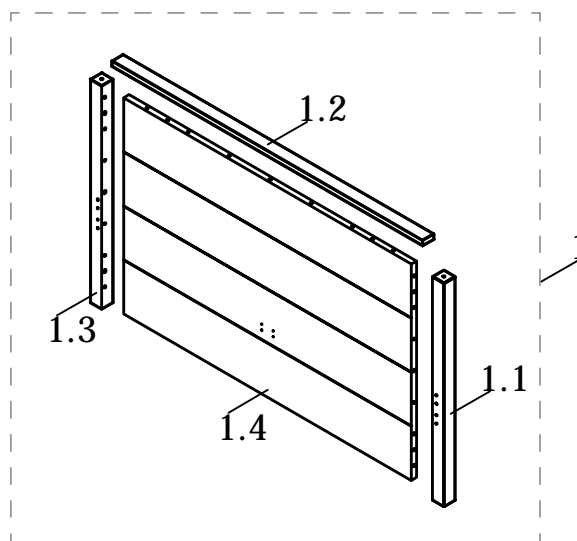

bopita®

ASSEMBLY INSTRUCTION
MONTAGE HANDLEIDING
MONTAGE ANLEITUNG
NOTICE DE MONTAGE
MANUAL DE MONTAJE

UK
NL
D
F
ESP

MODEL : BOBBY
TYPE : HEAD/FOOT END LOW 90 CM
COLOUR : WHITE
ART.CODE : 751175.11

Distributor:

BOPITA
Energieweg 1
6662 NS Elst
The Netherlands

www.bopita.com

24.01.2020.

bopita®

ASSEMBLY INSTRUCTION
MONTAGE HANDLEIDING
MONTAGE ANLEITUNG
NOTICE DE MONTAGE
MANUAL DE MONTAJE

UK	MODEL	: BOBBY
NL	TYPE	: SET SIDES 200 CM
D	COLOUR	: WHITE
F	ART.CODE	: 740176.11
ESP		

Distributor:

BOPITA
Energieweg 1
6662 NS Elst
The Netherlands

www.bopita.com

28.01.2020.

bopita®

ASSEMBLY INSTRUCTION
MONTAGE HANDLEIDING
MONTAGE ANLEITUNG
NOTICE DE MONTAGE
MANUAL DE MONTAJE

UK
NL
D
F
ESP

MODEL : BOBBY
TYPE : HEAD/FOOT END HIGH 140 CM
COLOUR : WHITE
ART.CODE : 744175.11

: BOBBY
: BOTTOM SUPPORT SET WIDTH 90 CM
: WHITE
: 773175.11

Distributor:

BOPITA
Energieweg 1
6662 NS Elst
The Netherlands

www.bopita.com

31.01.2020.

25 min

<p>A</p>  <p>4X 4,5X20 16X</p>	<p>G</p>  <p>artcode: 431015</p>
<p>B</p>  <p>2X 3,5X25 16X</p>	<p>H</p>  <p>artcode: 431008</p>
<p>C</p>  <p>2X 3,5X20 12X</p>	<p>I</p>  <p>artcode: 431007</p>
<p>D</p>  <p>4X 40X40X2 4X</p>	<p>J</p>  <p>artcode: 446025</p>
<p>E</p>  <p>4X 40X40X3 4X</p>	<p>K</p>  <p>artcode: 446030</p>
<p>F</p>  <p>6,3X30 16X</p> <p>artcode: 431022</p>	