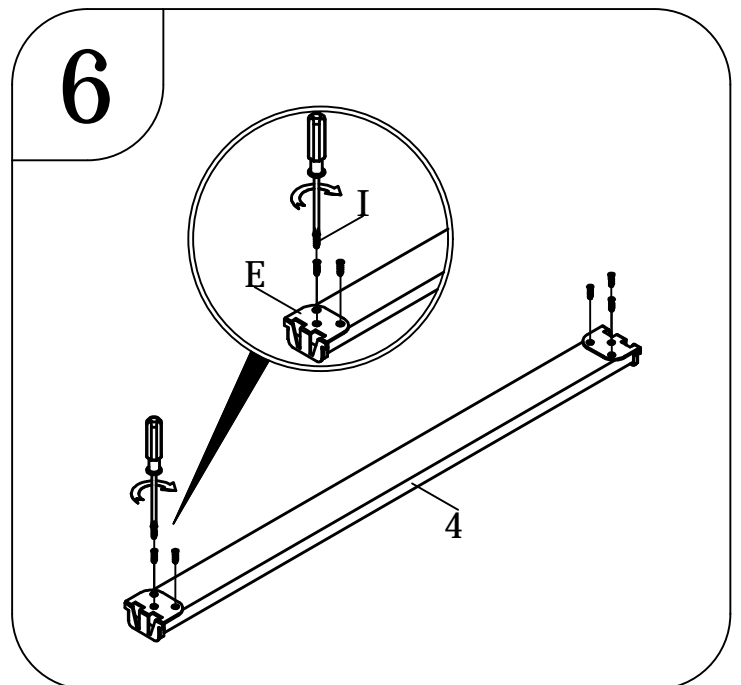

: BOBBY
: BOTTOM SUPPORT SET WIDTH 90 CM
: WHITE
: 773175.11

Distributor:

BOPITA
Energieweg 1
6662 NS Elst
The Netherlands

www.bopita.com

31.01.2020.

25 min

<p>A</p>  <p>4X 4,5X20 16X</p>	<p>G</p>  <p>artcode: 431015</p>
<p>B</p>  <p>2X 3,5X25 16X</p>	<p>H</p>  <p>artcode: 431008</p>
<p>C</p>  <p>2X 3,5X20 12X</p>	<p>I</p>  <p>artcode: 431007</p>
<p>D</p>  <p>4X 40X40X2 4X</p>	<p>J</p>  <p>artcode: 446025</p>
<p>E</p>  <p>4X 40X40X3 4X</p>	<p>K</p>  <p>artcode: 446030</p>
<p>F</p>  <p>6,3X30 16X</p> <p>artcode: 431022</p>	