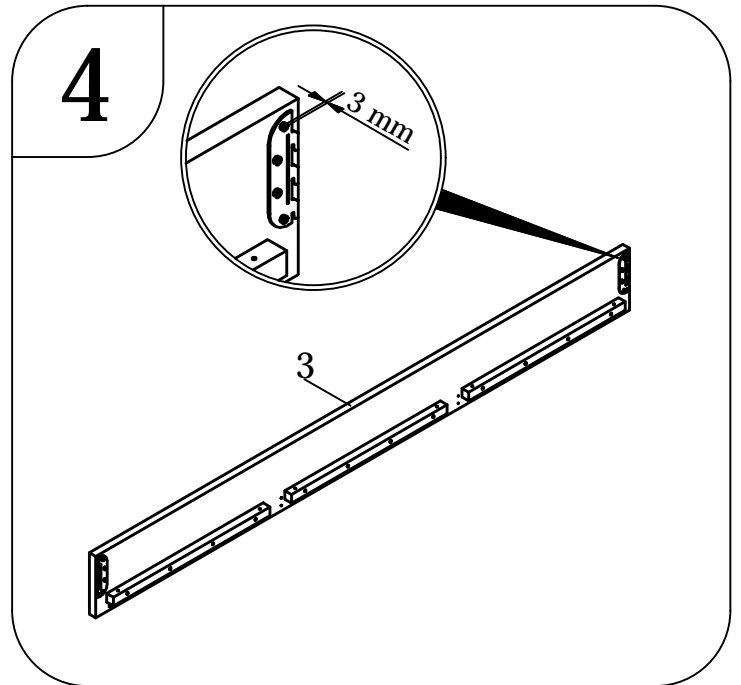

: BOBBY
: BOTTOM SUPPORT SET WIDTH 90 CM
: WHITE
: 773175.11

Distributor:

BOPITA
Energieweg 1
6662 NS Elst
The Netherlands

www.bopita.com

31.01.2020.

25 min

<p>A</p>  <p>4X 4,5X20 16X</p>	<p>G</p>  <p>artcode: 431015</p>
<p>B</p>  <p>2X 3,5X25 16X</p>	<p>H</p>  <p>artcode: 431008</p>
<p>C</p>  <p>2X 3,5X20 12X</p>	<p>I</p>  <p>artcode: 431007</p>
<p>D</p>  <p>4X 40X40X2 4X</p>	<p>J</p>  <p>artcode: 446025</p>
<p>E</p>  <p>4X 40X40X3 4X</p>	<p>K</p>  <p>artcode: 446030</p>
<p>F</p>  <p>6,3X30 16X</p> <p>artcode: 431022</p>	