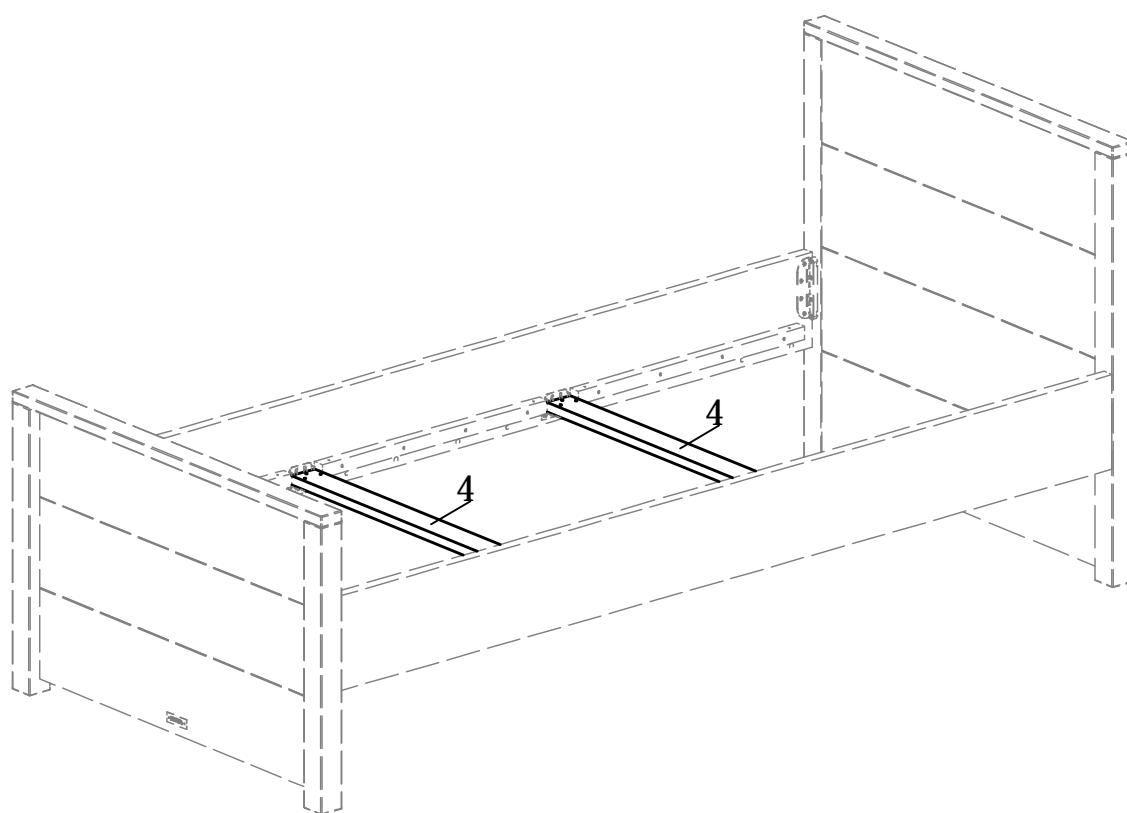

: BOBBY
: BOTTOM SUPPORT SET WIDTH 90 CM
: WHITE
: 773175.11

Distributor:

BOPITA
Energieweg 1
6662 NS Elst
The Netherlands

www.bopita.com

31.01.2020.

25 min

<p>A</p>  <p>4X 4,5X20 16X</p>	<p>G</p>  <p>artcode: 431015</p>
<p>B</p>  <p>2X 3,5X25 16X</p>	<p>H</p>  <p>artcode: 431008</p>
<p>C</p>  <p>2X 3,5X20 12X</p>	<p>I</p>  <p>artcode: 431007</p>
<p>D</p>  <p>4X 40X40X2 4X</p>	<p>J</p>  <p>artcode: 446025</p>
<p>E</p>  <p>4X 40X40X3 4X</p>	<p>K</p>  <p>artcode: 446030</p>
<p>F</p>  <p>6,3X30 16X</p> <p>artcode: 431022</p>	