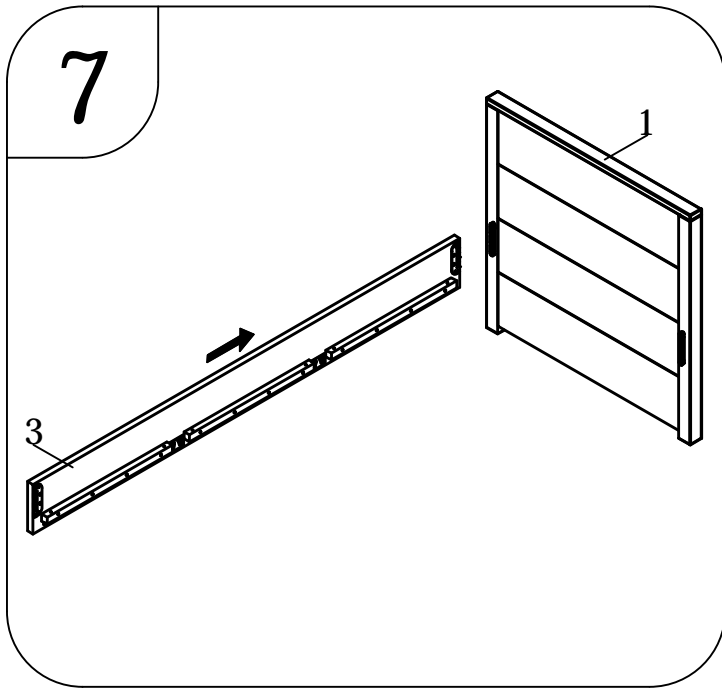

: BOBBY
: BOTTOM SUPPORT SET WIDTH 90 CM
: WHITE
: 773175.11

Distributor:

BOPITA
Energieweg 1
6662 NS Elst
The Netherlands

www.bopita.com

31.01.2020.

25 min

<p>A</p>  <p>4X 4,5X20 16X</p>	<p>G</p>  <p>artcode: 431015</p>
<p>B</p>  <p>2X 3,5X25 16X</p>	<p>H</p>  <p>artcode: 431008</p>
<p>C</p>  <p>2X 3,5X20 12X</p>	<p>I</p>  <p>artcode: 431007</p>
<p>D</p>  <p>4X 40X40X2 4X</p>	<p>J</p>  <p>artcode: 446025</p>
<p>E</p>  <p>4X 40X40X3 4X</p>	<p>K</p>  <p>artcode: 446030</p>
<p>F</p>  <p>6,3X30 16X</p> <p>artcode: 431022</p>	