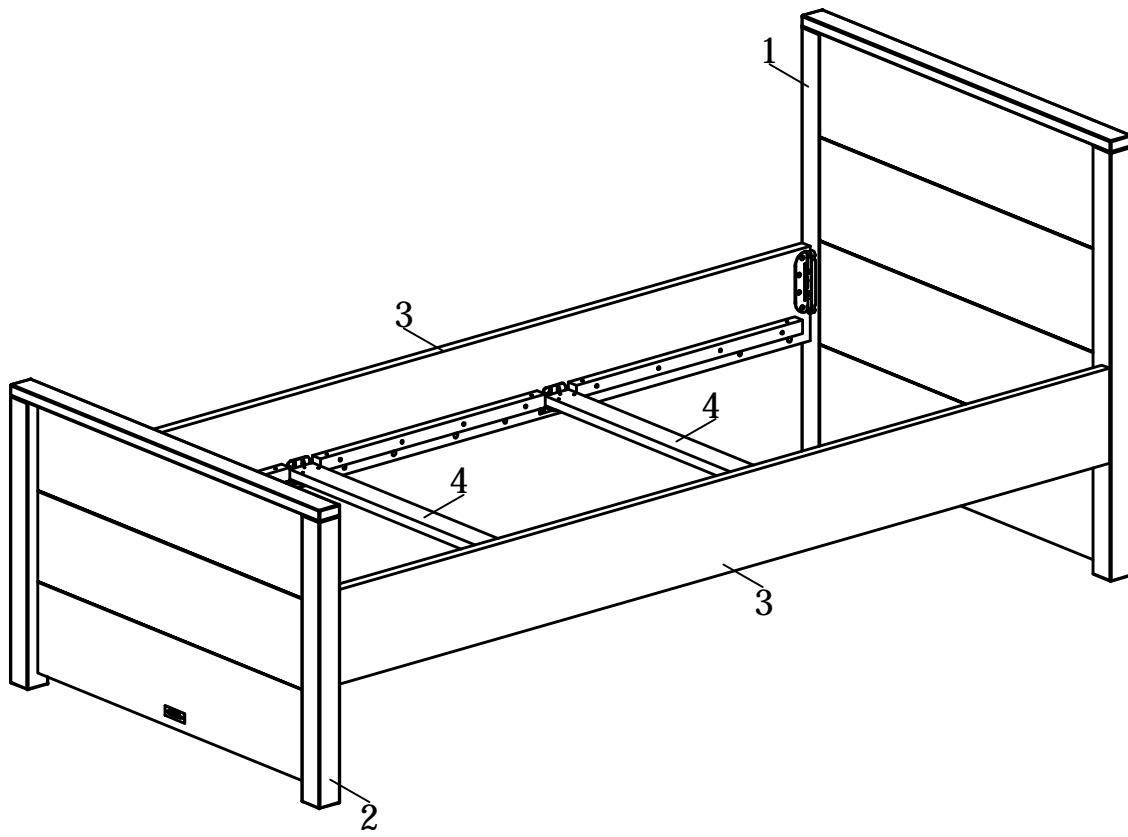

: BOBBY
: BOTTOM SUPPORT SET WIDTH 90 CM
: WHITE
: 773175.11

Distributor:

BOPITA
Energieweg 1
6662 NS Elst
The Netherlands

www.bopita.com

31.01.2020.

25 min

<p>A</p>  <p>4X 4,5X20 16X</p>	<p>G</p>  <p>artcode: 431015</p>
<p>B</p>  <p>2X 3,5X25 16X</p>	<p>H</p>  <p>artcode: 431008</p>
<p>C</p>  <p>2X 3,5X20 12X</p>	<p>I</p>  <p>artcode: 431007</p>
<p>D</p>  <p>4X 40X40X2 4X</p>	<p>J</p>  <p>artcode: 446025</p>
<p>E</p>  <p>4X 40X40X3 4X</p>	<p>K</p>  <p>artcode: 446030</p>
<p>F</p>  <p>6,3X30 16X</p> <p>artcode: 431022</p>	