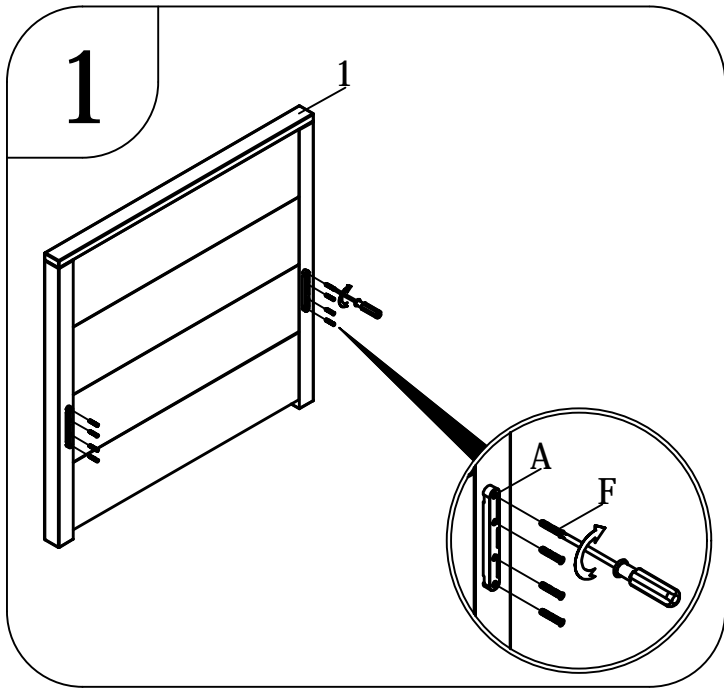

: BOBBY
: BOTTOM SUPPORT SET WIDTH 90 CM
: WHITE
: 773175.11

Distributor:

BOPITA
Energieweg 1
6662 NS Elst
The Netherlands

www.bopita.com

31.01.2020.

25 min

<p>A</p>  <p>4X 4,5X20 16X</p>	<p>G</p>  <p>artcode: 431015</p>
<p>B</p>  <p>2X 3,5X25 16X</p>	<p>H</p>  <p>artcode: 431008</p>
<p>C</p>  <p>2X 3,5X20 12X</p>	<p>I</p>  <p>artcode: 431007</p>
<p>D</p>  <p>4X 40X40X2 4X</p>	<p>J</p>  <p>artcode: 446025</p>
<p>E</p>  <p>4X 40X40X3 4X</p>	<p>K</p>  <p>artcode: 446030</p>
<p>F</p>  <p>6,3X30 16X</p> <p>artcode: 431022</p>	