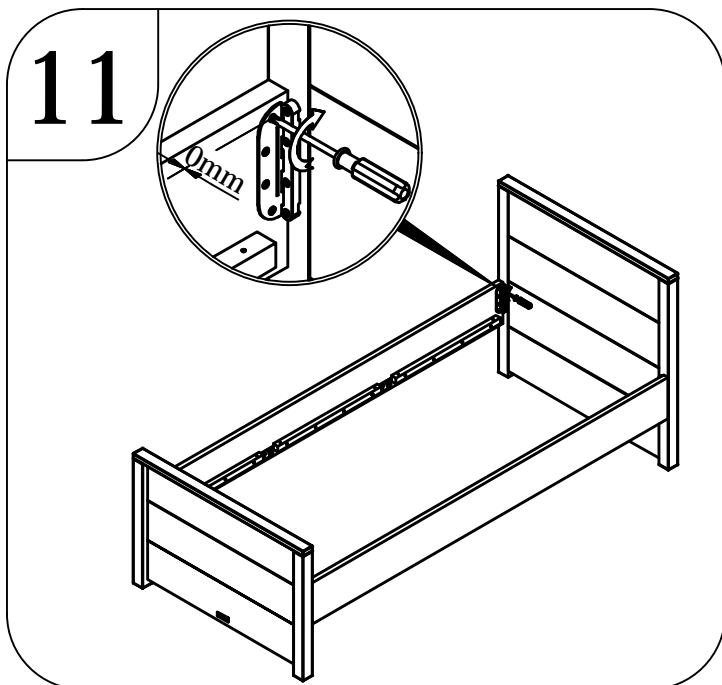

: BOBBY
: BOTTOM SUPPORT SET WIDTH 90 CM
: WHITE
: 773175.11

Distributor:

BOPITA
Energieweg 1
6662 NS Elst
The Netherlands

www.bopita.com

31.01.2020.

25 min

<p>A</p>  <p>4X 4,5X20 16X</p>	<p>G</p>  <p>artcode: 431015</p>
<p>B</p>  <p>2X 3,5X25 16X</p>	<p>H</p>  <p>artcode: 431008</p>
<p>C</p>  <p>2X 3,5X20 12X</p>	<p>I</p>  <p>artcode: 431007</p>
<p>D</p>  <p>4X 40X40X2 4X</p>	<p>J</p>  <p>artcode: 446025</p>
<p>E</p>  <p>4X 40X40X3 4X</p>	<p>K</p>  <p>artcode: 446030</p>
<p>F</p>  <p>6,3X30 16X</p> <p>artcode: 431022</p>	