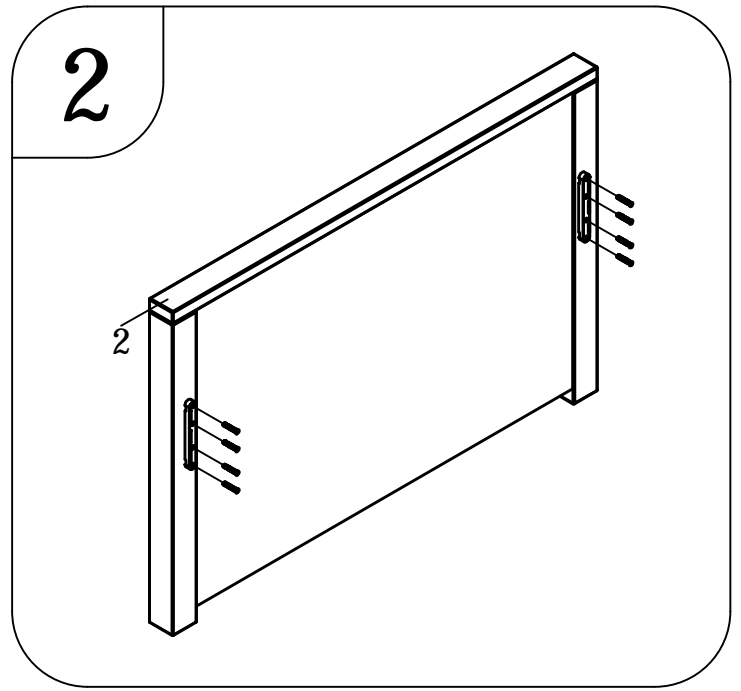

: BOBBY
: BOTTOM SUPPORT SET WIDTH 90 CM
: WHITE
: 773175.11

Distributor:

BOPITA
Energieweg 1
6662 NS Elst
The Netherlands

www.bopita.com

31.01.2020.

25 min

<p>A</p>  <p>4X 4,5X20 16X</p>	<p>G</p>  <p>artcode: 431015</p>
<p>B</p>  <p>2X 3,5X25 16X</p>	<p>H</p>  <p>artcode: 431008</p>
<p>C</p>  <p>2X 3,5X20 12X</p>	<p>I</p>  <p>artcode: 431007</p>
<p>D</p>  <p>4X 40X40X2 4X</p>	<p>J</p>  <p>artcode: 446025</p>
<p>E</p>  <p>4X 40X40X3 4X</p>	<p>K</p>  <p>artcode: 446030</p>
<p>F</p>  <p>6,3X30 16X</p> <p>artcode: 431022</p>	