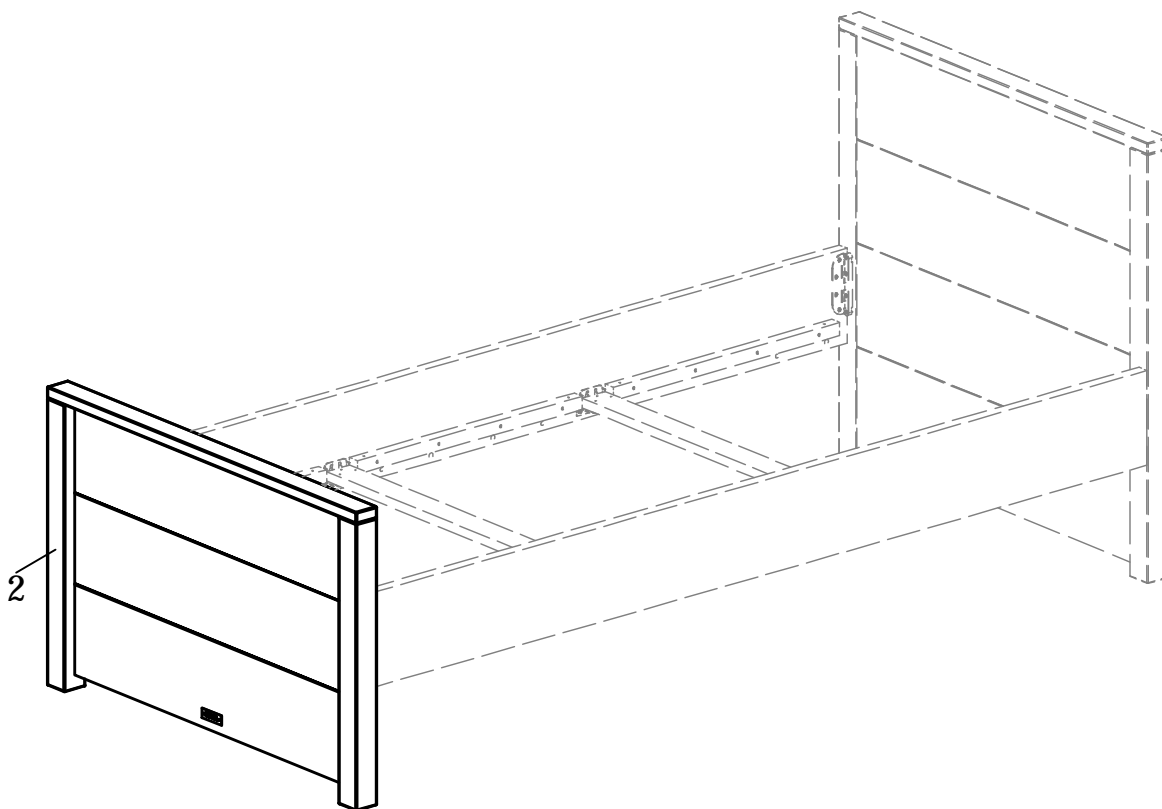

bopita®

ASSEMBLY INSTRUCTION
MONTAGE HANDLEIDING
MONTAGE ANLEITUNG
NOTICE DE MONTAGE
MANUAL DE MONTAJE

UK
NL
D
F
ESP

MODEL : BOBBY
TYPE : HEAD/FOOT END LOW 90 CM
COLOUR : WHITE
ART.CODE : 751175.11

Distributor:

BOPITA
Energieweg 1
6662 NS Elst
The Netherlands

www.bopita.com

24.01.2020.

bopita®

ASSEMBLY INSTRUCTION
MONTAGE HANDLEIDING
MONTAGE ANLEITUNG
NOTICE DE MONTAGE
MANUAL DE MONTAJE

UK	MODEL	: BOBBY
NL	TYPE	: SET SIDES 200 CM
D	COLOUR	: WHITE
F	ART.CODE	: 740176.11
ESP		

Distributor:

BOPITA
Energieweg 1
6662 NS Elst
The Netherlands

www.bopita.com

28.01.2020.

bopita®

ASSEMBLY INSTRUCTION
MONTAGE HANDLEIDING
MONTAGE ANLEITUNG
NOTICE DE MONTAGE
MANUAL DE MONTAJE

UK
NL
D
F
ESP

MODEL : BOBBY
TYPE : HEAD/FOOT END HIGH 140 CM
COLOUR : WHITE
ART.CODE : 744175.11