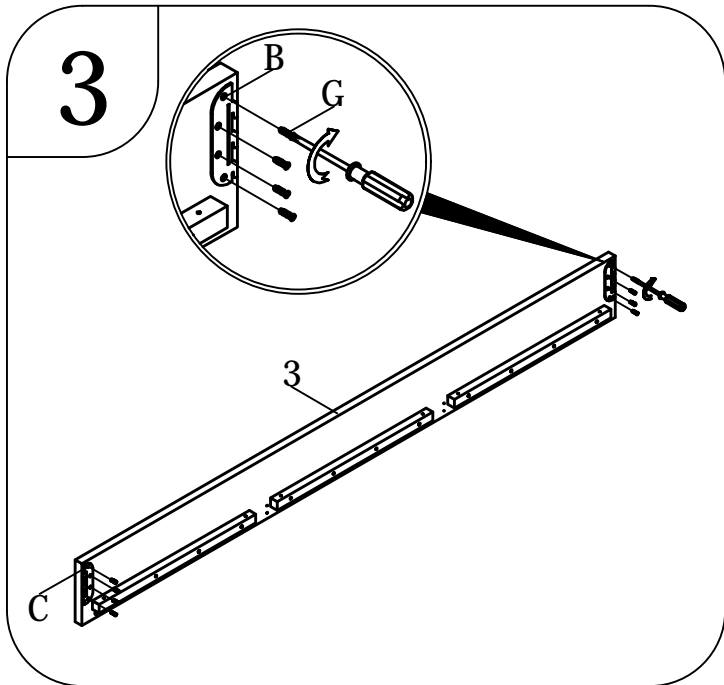

: BOBBY
: BOTTOM SUPPORT SET WIDTH 90 CM
: WHITE
: 773175.11

Distributor:

BOPITA
Energieweg 1
6662 NS Elst
The Netherlands

www.bopita.com

31.01.2020.

25 min

<p>A</p>  <p>4X 4,5X20 16X</p>	<p>G</p>  <p>artcode: 431015</p>
<p>B</p>  <p>2X 3,5X25 16X</p>	<p>H</p>  <p>artcode: 431008</p>
<p>C</p>  <p>2X 3,5X20 12X</p>	<p>I</p>  <p>artcode: 431007</p>
<p>D</p>  <p>4X 40X40X2 4X</p>	<p>J</p>  <p>artcode: 446025</p>
<p>E</p>  <p>4X 40X40X3 4X</p>	<p>K</p>  <p>artcode: 446030</p>
<p>F</p>  <p>6,3X30 16X</p> <p>artcode: 431022</p>	