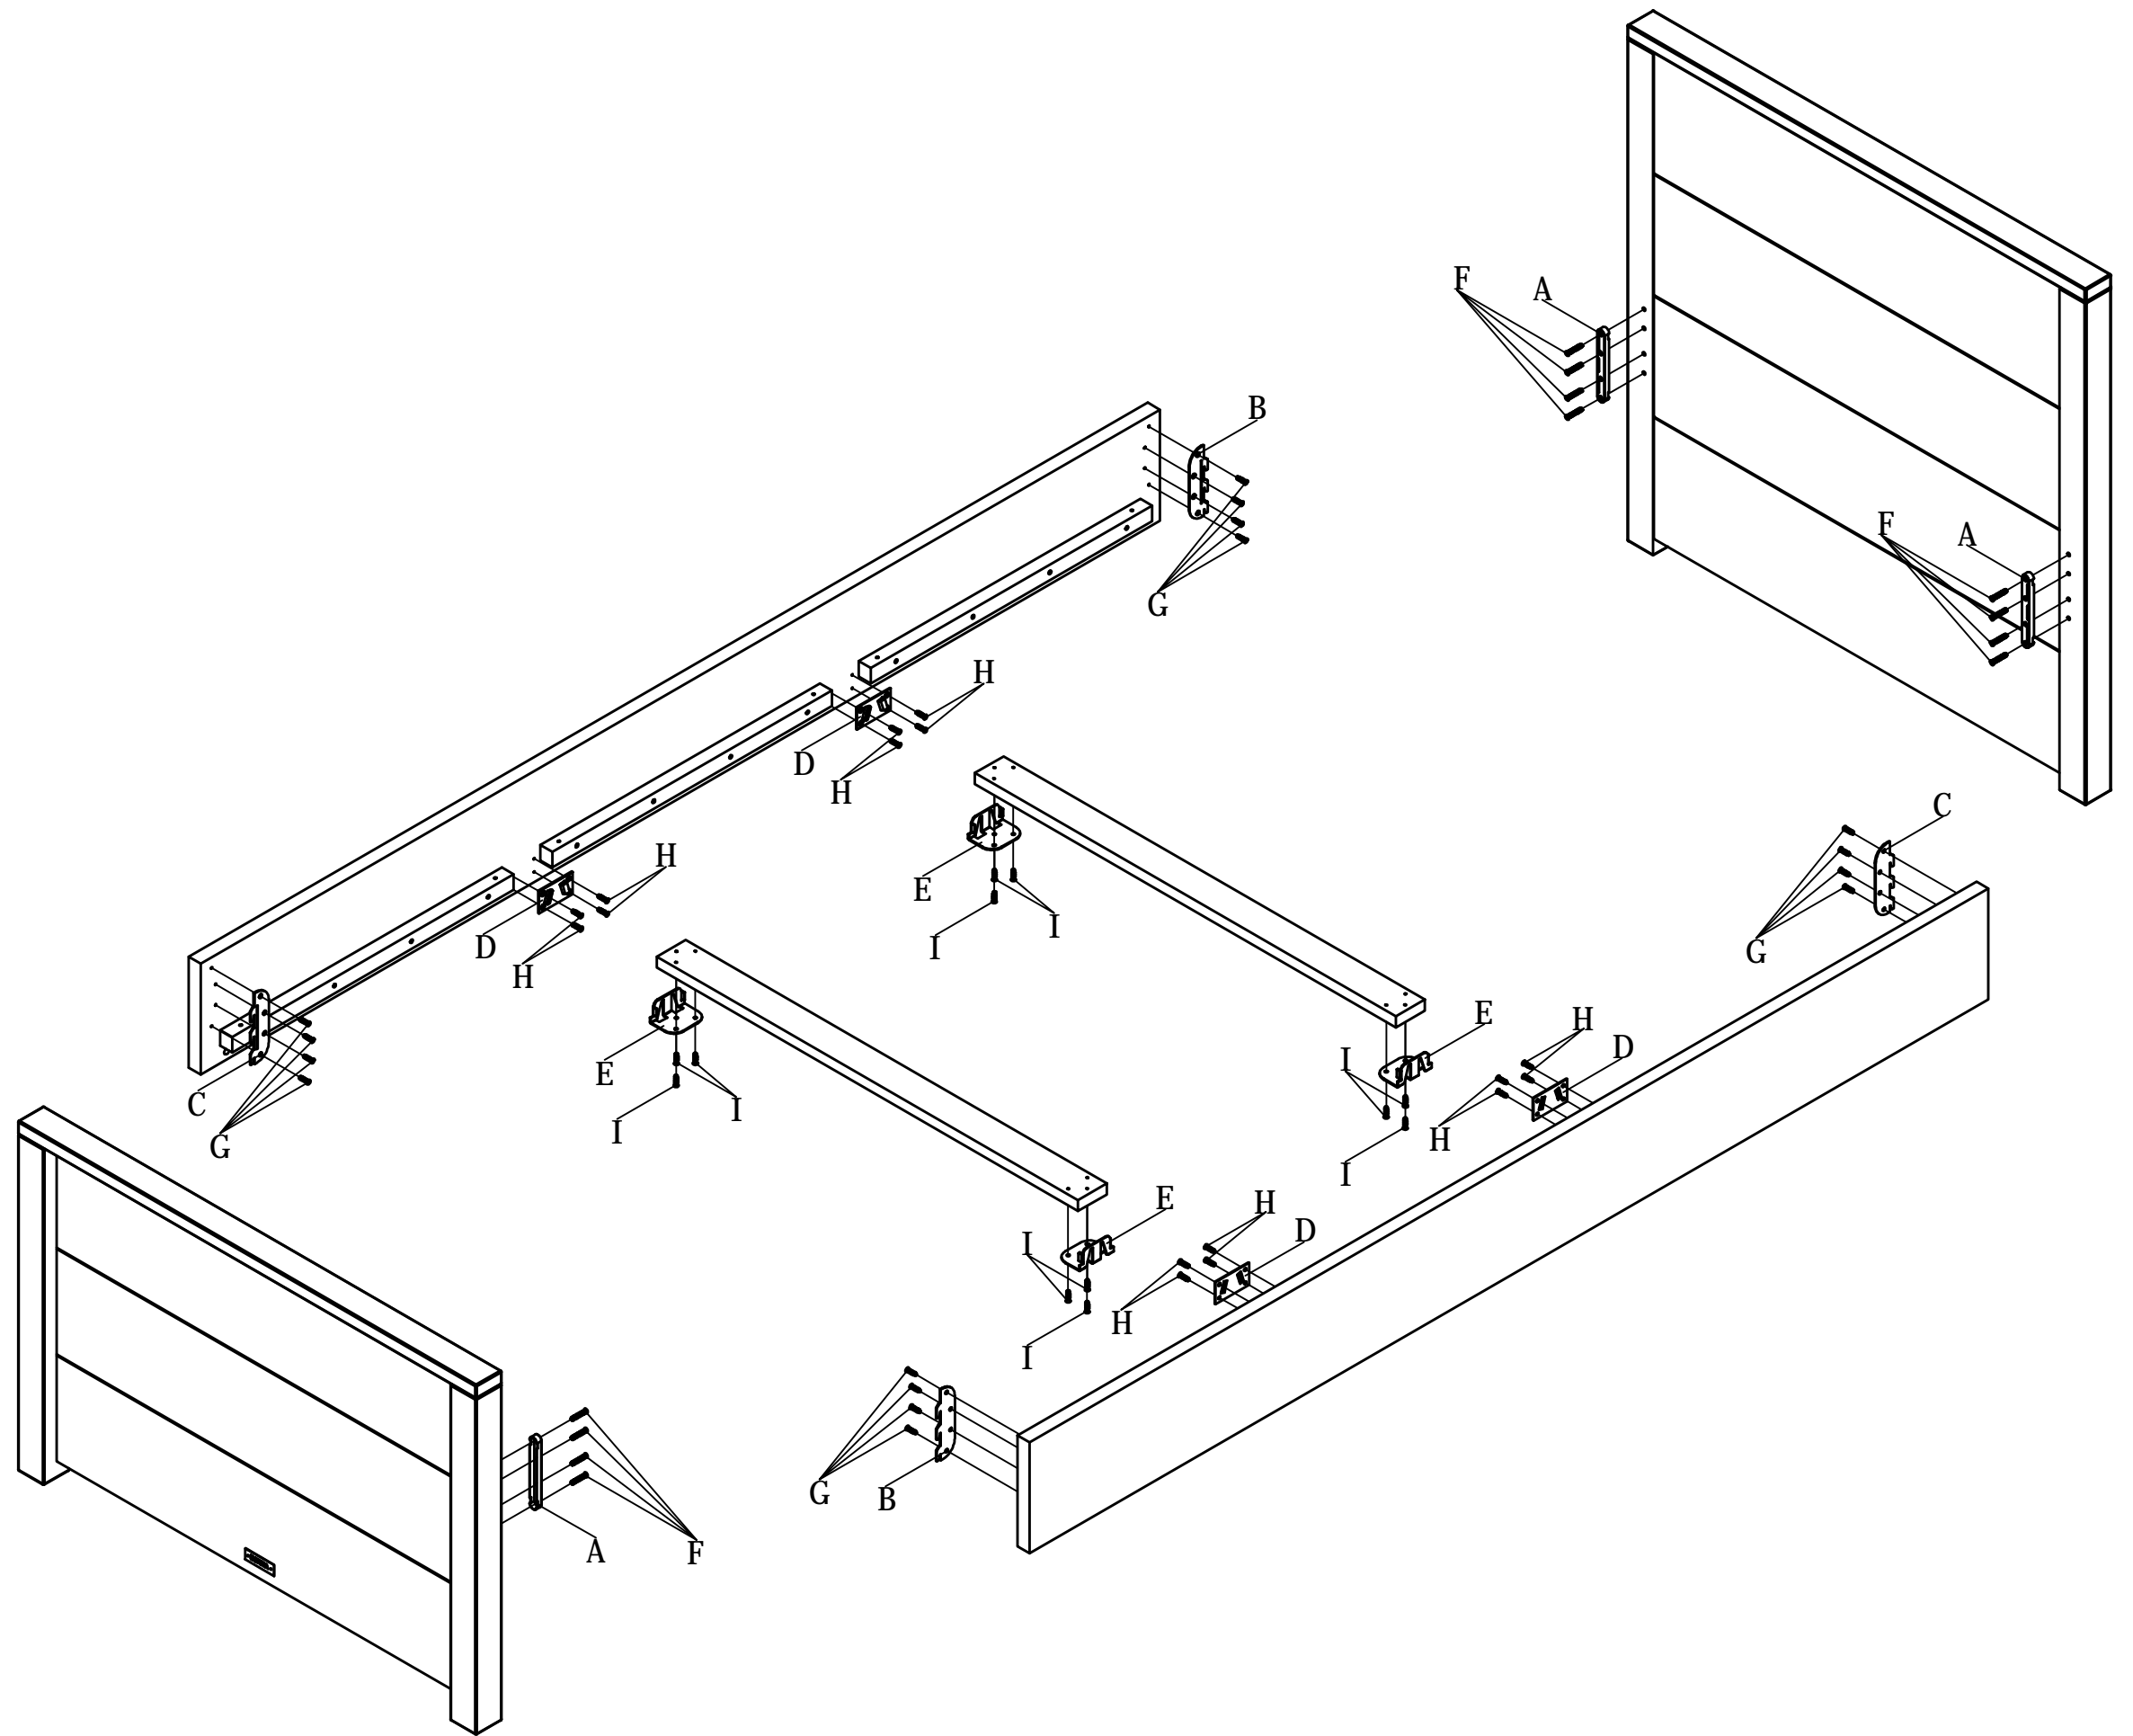

: BOBBY
: BOTTOM SUPPORT SET WIDTH 90 CM
: WHITE
: 773175.11

Distributor:

BOPITA
Energieweg 1
6662 NS Elst
The Netherlands

www.bopita.com

31.01.2020.

25 min

<p>A</p>  <p>4X 4,5X20 16X</p>	<p>G</p>  <p>artcode: 431015</p>
<p>B</p>  <p>2X 3,5X25 16X</p>	<p>H</p>  <p>artcode: 431008</p>
<p>C</p>  <p>2X 3,5X20 12X</p>	<p>I</p>  <p>artcode: 431007</p>
<p>D</p>  <p>4X 40X40X2 4X</p>	<p>J</p>  <p>artcode: 446025</p>
<p>E</p>  <p>4X 40X40X3 4X</p>	<p>K</p>  <p>artcode: 446030</p>
<p>F</p>  <p>6,3X30 16X</p> <p>artcode: 431022</p>	