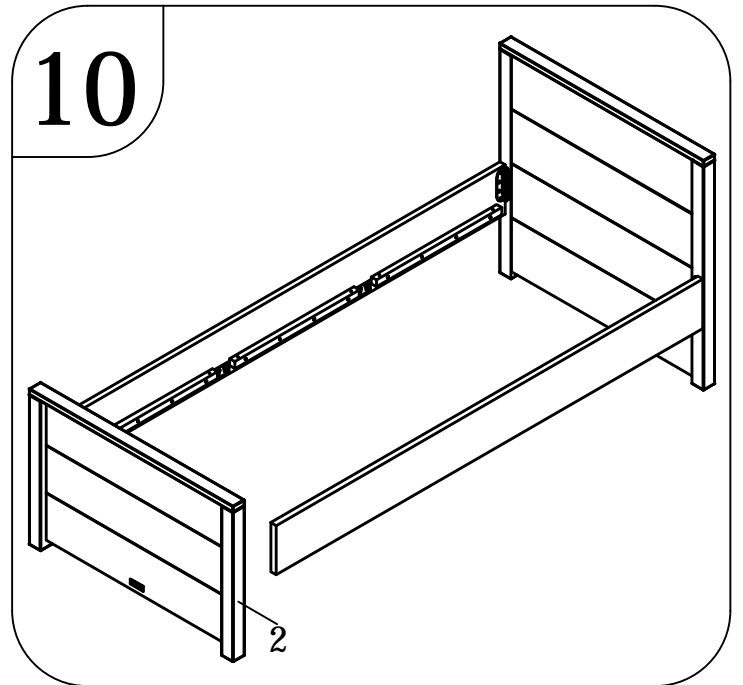

: BOBBY
: BOTTOM SUPPORT SET WIDTH 90 CM
: WHITE
: 773175.11

Distributor:

BOPITA
Energieweg 1
6662 NS Elst
The Netherlands

www.bopita.com

31.01.2020.

25 min

<p>A</p>  <p>4X 4,5X20 16X</p>	<p>G</p>  <p>artcode: 431015</p>
<p>B</p>  <p>2X 3,5X25 16X</p>	<p>H</p>  <p>artcode: 431008</p>
<p>C</p>  <p>2X 3,5X20 12X</p>	<p>I</p>  <p>artcode: 431007</p>
<p>D</p>  <p>4X 40X40X2 4X</p>	<p>J</p>  <p>artcode: 446025</p>
<p>E</p>  <p>4X 40X40X3 4X</p>	<p>K</p>  <p>artcode: 446030</p>
<p>F</p>  <p>6,3X30 16X</p> <p>artcode: 431022</p>	