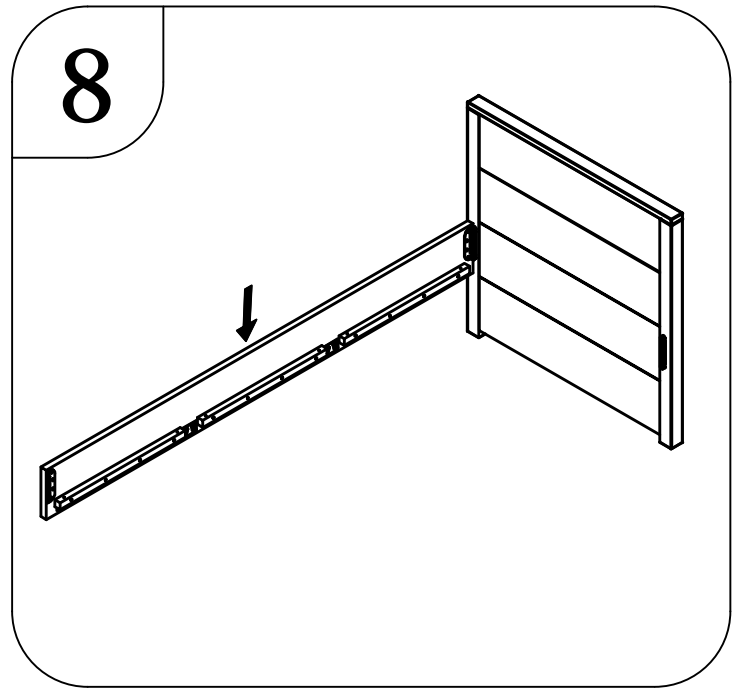

: BOBBY
: BOTTOM SUPPORT SET WIDTH 90 CM
: WHITE
: 773175.11

Distributor:

BOPITA
Energieweg 1
6662 NS Elst
The Netherlands

www.bopita.com

31.01.2020.

25 min

<p>A</p>  <p>4X 4,5X20 16X</p>	<p>G</p>  <p>artcode: 431015</p>
<p>B</p>  <p>2X 3,5X25 16X</p>	<p>H</p>  <p>artcode: 431008</p>
<p>C</p>  <p>2X 3,5X20 12X</p>	<p>I</p>  <p>artcode: 431007</p>
<p>D</p>  <p>4X 40X40X2 4X</p>	<p>J</p>  <p>artcode: 446025</p>
<p>E</p>  <p>4X 40X40X3 4X</p>	<p>K</p>  <p>artcode: 446030</p>
<p>F</p>  <p>6,3X30 16X</p> <p>artcode: 431022</p>	