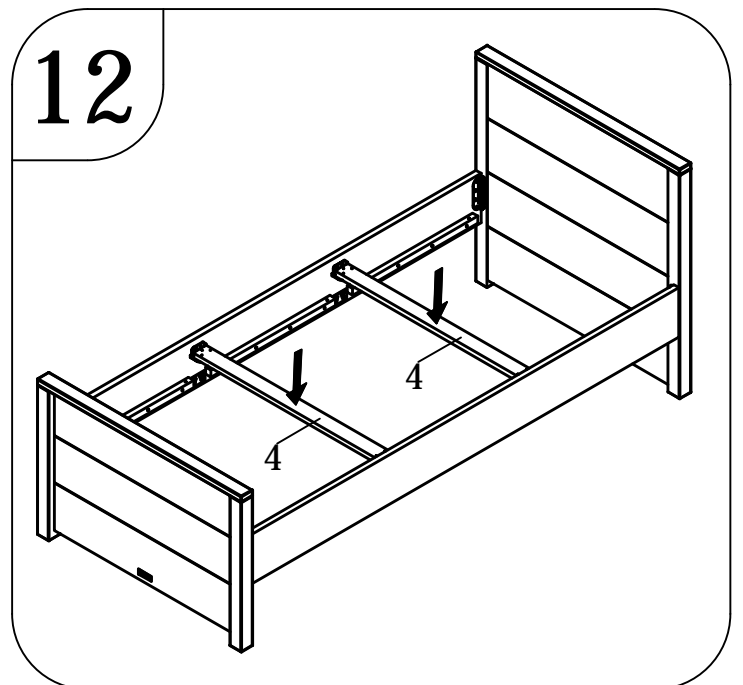

: BOBBY
: BOTTOM SUPPORT SET WIDTH 90 CM
: WHITE
: 773175.11

Distributor:

BOPITA
Energieweg 1
6662 NS Elst
The Netherlands

www.bopita.com

31.01.2020.

25 min

<p>A</p>  <p>4X 4,5X20 16X</p>	<p>G</p>  <p>artcode: 431015</p>
<p>B</p>  <p>2X 3,5X25 16X</p>	<p>H</p>  <p>artcode: 431008</p>
<p>C</p>  <p>2X 3,5X20 12X</p>	<p>I</p>  <p>artcode: 431007</p>
<p>D</p>  <p>4X 40X40X2 4X</p>	<p>J</p>  <p>artcode: 446025</p>
<p>E</p>  <p>4X 40X40X3 4X</p>	<p>K</p>  <p>artcode: 446030</p>
<p>F</p>  <p>6,3X30 16X</p> <p>artcode: 431022</p>	