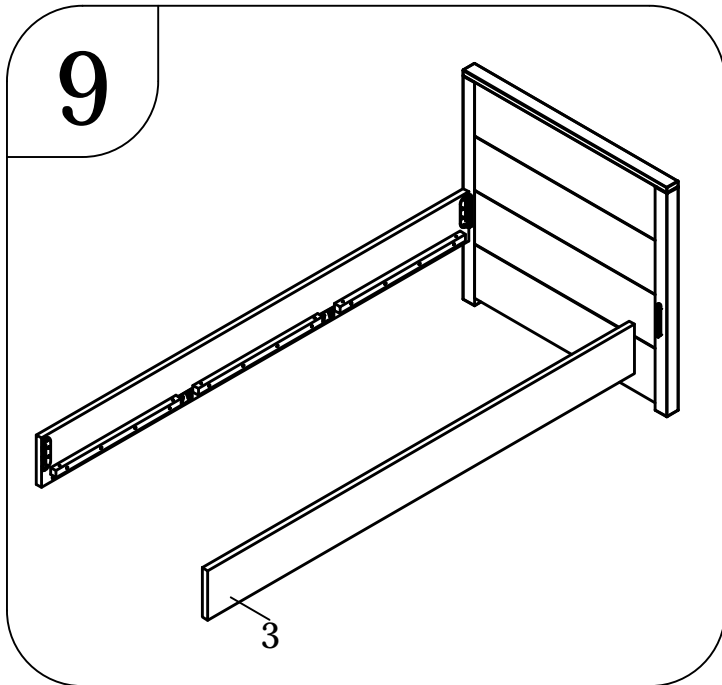

: BOBBY
: BOTTOM SUPPORT SET WIDTH 90 CM
: WHITE
: 773175.11

Distributor:

BOPITA
Energieweg 1
6662 NS Elst
The Netherlands

www.bopita.com

31.01.2020.

25 min

<p>A</p>  <p>4X 4,5X20 16X</p>	<p>G</p>  <p>artcode: 431015</p>
<p>B</p>  <p>2X 3,5X25 16X</p>	<p>H</p>  <p>artcode: 431008</p>
<p>C</p>  <p>2X 3,5X20 12X</p>	<p>I</p>  <p>artcode: 431007</p>
<p>D</p>  <p>4X 40X40X2 4X</p>	<p>J</p>  <p>artcode: 446025</p>
<p>E</p>  <p>4X 40X40X3 4X</p>	<p>K</p>  <p>artcode: 446030</p>
<p>F</p>  <p>6,3X30 16X</p> <p>artcode: 431022</p>	