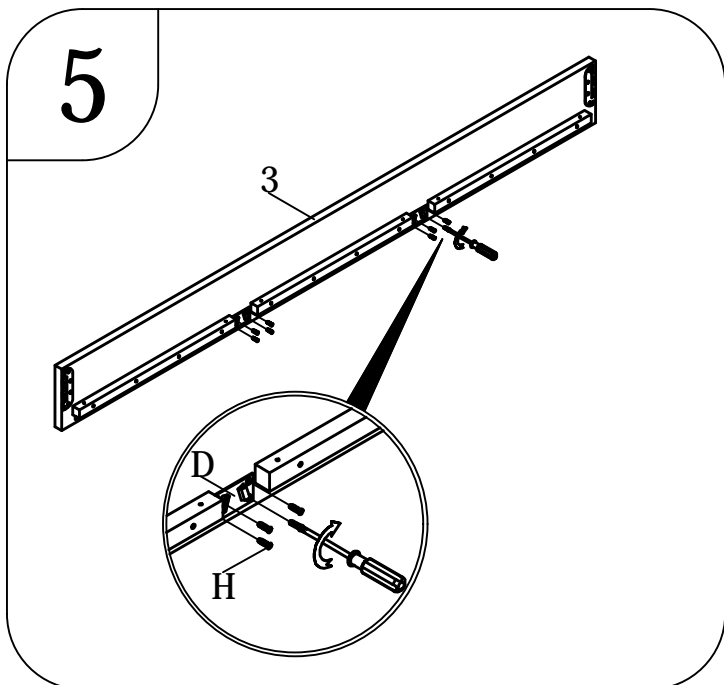

: BOBBY
: BOTTOM SUPPORT SET WIDTH 90 CM
: WHITE
: 773175.11

Distributor:

BOPITA
Energieweg 1
6662 NS Elst
The Netherlands

www.bopita.com

31.01.2020.

25 min

<p>A</p>  <p>4X 4,5X20 16X</p>	<p>G</p>  <p>artcode: 431015</p>
<p>B</p>  <p>2X 3,5X25 16X</p>	<p>H</p>  <p>artcode: 431008</p>
<p>C</p>  <p>2X 3,5X20 12X</p>	<p>I</p>  <p>artcode: 431007</p>
<p>D</p>  <p>4X 40X40X2 4X</p>	<p>J</p>  <p>artcode: 446025</p>
<p>E</p>  <p>4X 40X40X3 4X</p>	<p>K</p>  <p>artcode: 446030</p>
<p>F</p>  <p>6,3X30 16X</p> <p>artcode: 431022</p>	