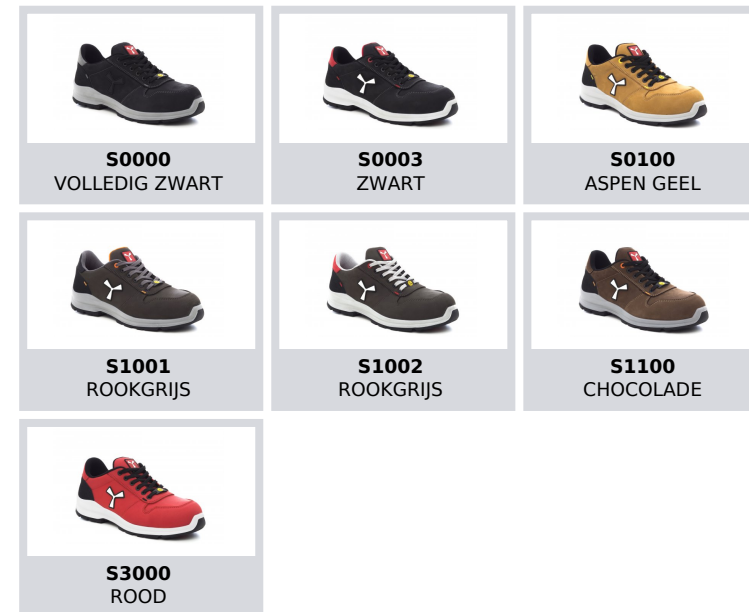

S3 NBK

GET FORCE LOW

001467-0414

Lage antistatische veiligheidsschoen voor heren, bovenleer in waterafstotend, ademend leer, ademende voering vanbinnen (over het hele binnenoppervlak) bestand tegen wrijving, 6+6 metalfree oogjes, hakbescherming in pampas korrel met reflecterend inzetstuk, schoenneus in gegoten aluminium, verwijderbare inlegzool Ortholite X40 016, zool in stofplaat, gecertificeerd tegen perforatie, cambreur tegen verzwikking, onderneus in hoefijzervorm, binnenzool in zeer lichte polyurethaan, schokdemping MASTER BALANCE in PU polyether met grote stevigheid en uitgebalanceerde densiteit, zool XTRAIL GRIP in TPU met hakbescherming en neusbescherming.

Samenstelling: VOLNERF RUND

Aspect: NABUK

Maten: 39-40-41-41,5-42-42,5-43-43,5-44-44,5-45-46-47-48

Verpakking: 1/6

GEPRODUCEERD IN: GEPRODUCEERD IN ITALIË

HS-CODE: 64029110

Kleuren

Maattabel

Legend: Sole (grey), Last (green), Foot (black)

Toepassingsgebieden

Certificaties