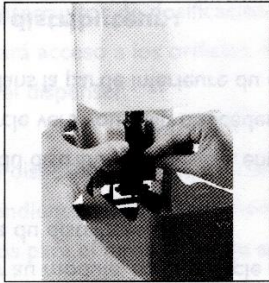

WillieJan zeepdispenser Alicate –
Professionele kwaliteit – Zwart – 875
ml

1

2

Monteren

1. Open de dispenser door de sleutel (KEY) er boven in te steken.
2. Druk het palletje naast het pompje in (zie afbeelding) en je kunt het reservoir er naar voren uitschuiven.
3. Nu heb je de ruimte om de dispenser op de muur te monteren.
4. Na montage schuif je het reservoir er weer in en vergrendel je met het palletje.
5. Vul de dispenser met vloeibare zeep
6. Ontluchten; Pomp met de gevulde dispenser enkele keren en hou de knop dan even ingedrukt. Indien nodig herhalen zodat de zeep er zonder haperingen of gesputter uit komt