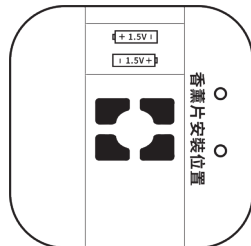

100x100mm

產品型號 _____ 用戶姓名 _____

購買日期 _____ 聯系電話 _____

保修卡

在保修期間，以下情形不免費維修：

1. 未能出示保修卡或購買憑證。
2. 超過保修範圍的維修。
3. 因拆裝或改造而造成的損壞。
4. 因錯誤/疏忽使用或人為使用不當造成的損壞。
5. 非合理空間使用或環境惡劣的場所造成的損壞。
6. 外觀因使用而自然汗舊。

合格證

產品型號 TS-08
生產日期 2021.09
檢驗員 QC PASS #037

深圳市佳維威路电子有限公司 深圳市坪地街道西湖苑金富閣大廈703

Model _____ Name _____

Purchase date _____ Contact number _____

Warranty card

1. Failure to show warranty card or purchase certificate.
2. Repair beyond the scope of warranty.
3. Damage caused by disassembly or reconstruction.
4. Damage caused by wrong / negligent use or improper human use.
5. Damage caused by unreasonable space use or bad environment.
6. The appearance is naturally stained due to use.

Certificate

Model TS-08
Date 2021.09
Quality inspector QC PASS #037

MADE IN CHINA

品名：空氣淨化器煙灰缸

電壓：3V

型號：TS-08

執行標準：Q/JWCS 08

電池型號：2節5號電池（AA電池）

使用方法：按開關啟動。定時5.2分鐘自動關機。

注意事項：

1. 請勿存放、保管於陽光直射，高溫濕處或易燃物品旁等。
2. 請勿將本產品投擲到火源或水中。
3. 若產品在使用時發熱或變形等異常情況，請立即斷電停止使用。

更換電池：取出濾網與支撐板以更換電池。（如圖所示）

安裝香薰片：取出濾網與支撐板，將香薰片裝入指定的位置。（如圖所示）