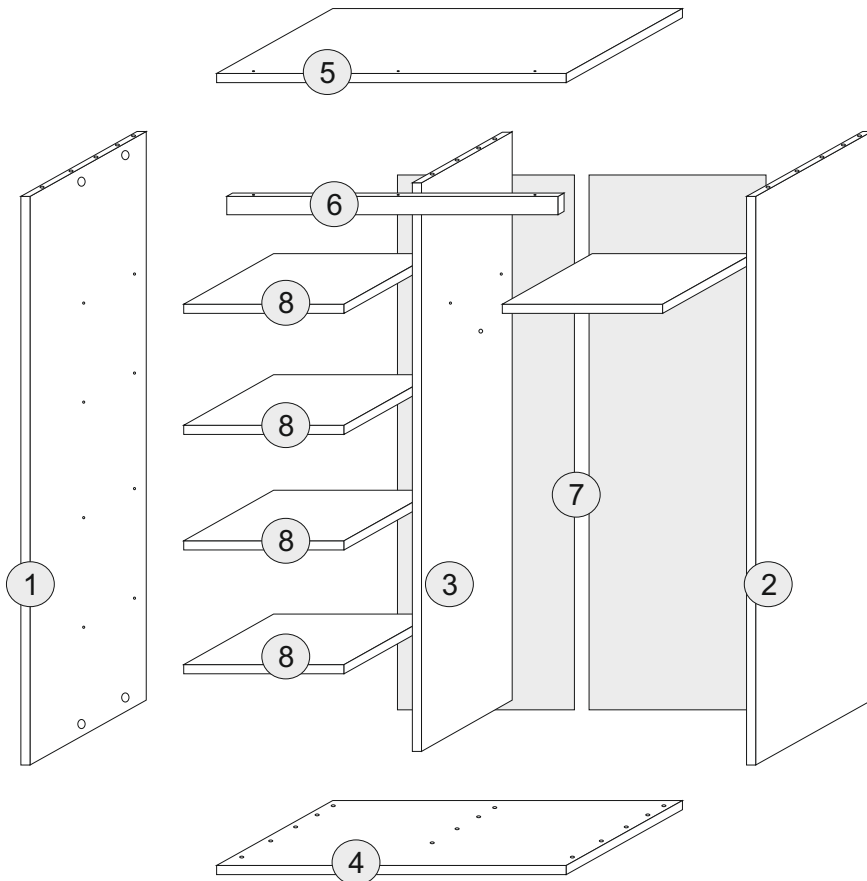

BALTIC

- | | | |
|------|----------------------|-----------------------|
| (PL) | Instrukcja montażu | Karta gwarancyjna |
| (D) | Aufbauanleitung | der Garantieschein |
| (GB) | Assembly instruction | Guarantee certificate |
| (NL) | Handleiding | Záručný list |

lp	Afmetingen	Aantal
1	2018x600	1
2	2018x600	1
3	2018x480	1
4	1202x600	1
5	1202x600	1
6	1168x80	1
7	2048x599	2
8	576x480	5
9	1998x600	2

Akcesoria - Accessories - die Accessoires

A	 x1	B	 x16	C	 x12	D	 x12	F 3.5x13	 x20
G 4x25	 x4	H	 x2	I	 x20	J	 x1	K	 x2
M.	 x35	L	 x8	U	 x4	U1	 x8	U2	 x4
S	 x5								

1.

2.

H

1

LET OP!
Schroeven om de kast vast te maken aan de wand zijn niet geleverd.