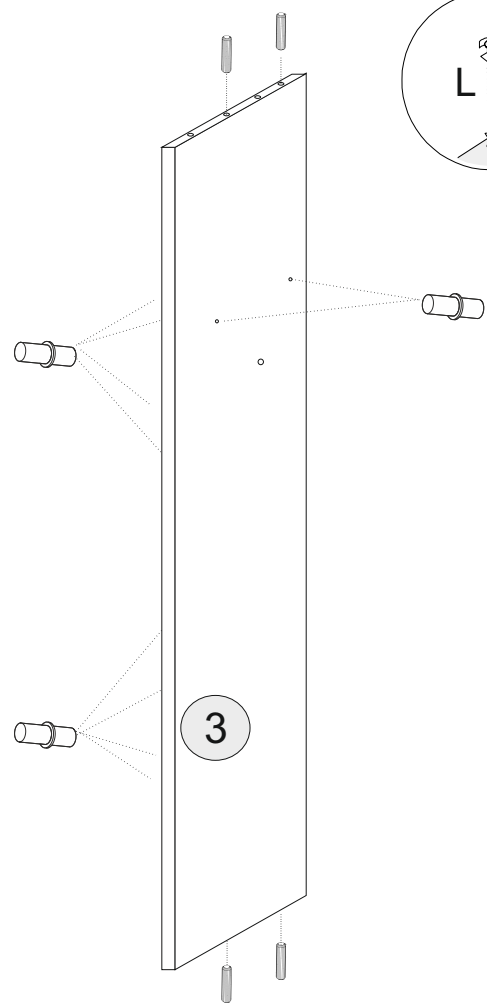

BALTIC

- | | | |
|------|----------------------|-----------------------|
| (PL) | Instrukcja montażu | Karta gwarancyjna |
| (D) | Aufbauanleitung | der Garantieschein |
| (GB) | Assembly instruction | Guarantee certificate |
| (NL) | Handleiding | Záručný list |

lp	Afmetingen	Aantal
1	2018x600	1
2	2018x600	1
3	2018x480	1
4	1202x600	1
5	1202x600	1
6	1168x80	1
7	2048x599	2
8	576x480	5
9	1998x600	2

Akcesoria - Accessories - die Accessoires

A	 x1	B	 x16	C	 x12	D	 x12	F 3.5x13	 x20
G 4x25	 x4	H	 x2	I	 x20	J	 x1	K	 x2
M.	 x35	L	 x8	U	 x4	U1	 x8	U2	 x4
S	 x5								

1.

2.

H

1

LET OP!
Schroeven om de kast vast te maken aan de wand zijn niet geleverd.