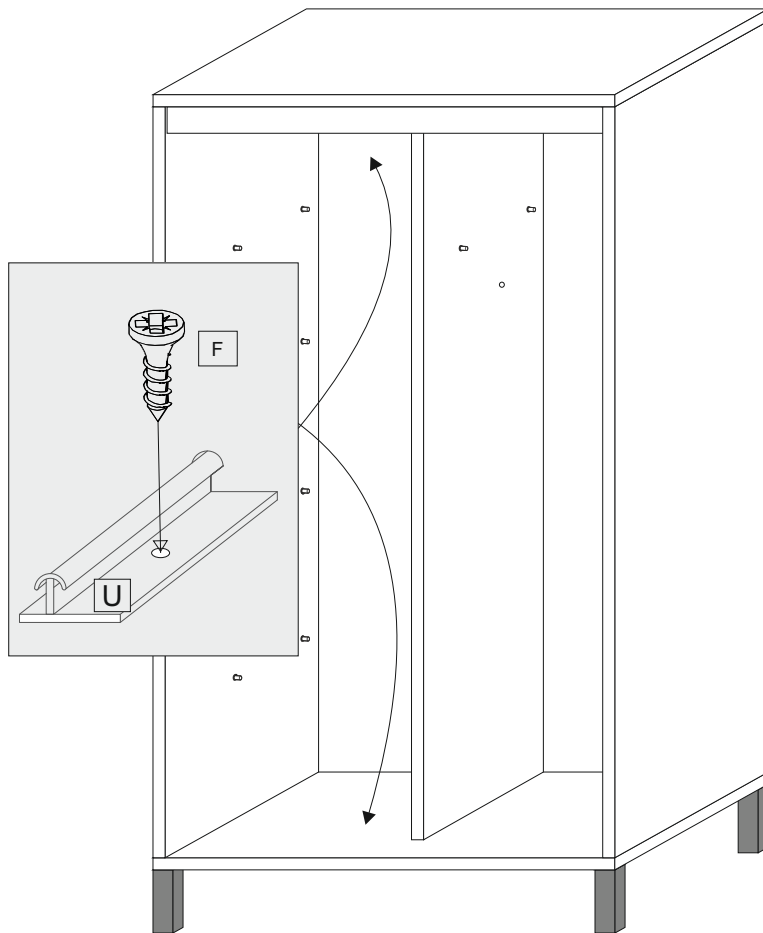

lp	Afmetingen	Aantal
1	2018x600	1
2	2018x600	1
3	2018x480	1
4	1202x600	1
5	1202x600	1
6	1168x80	1
7	2048x599	2
8	576x480	5
9	1998x600	2

Akcesoria - Accessories - die Accessoires

A	 x1	B	 x16	C	 x12	D	 x12	F 3.5x13	 x20
G 4x25	 x4	H	 x2	I	 x20	J	 x1	K	 x2
M.	 x35	L	 x8	U	 x4	U1	 x8	U2	 x4
S	 x5								

1.

2.

H

1

LET OP!
Schroeven om de kast vast te maken aan de wand zijn niet geleverd.