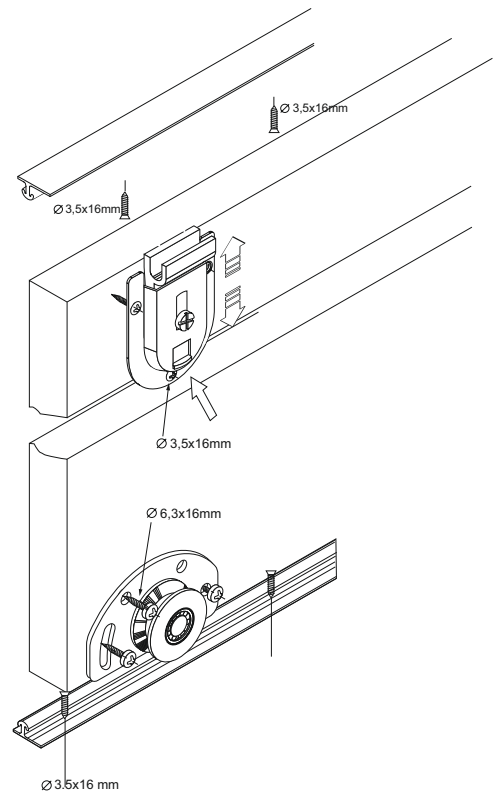

lp	Afmetingen	Aantal
1	2018x600	1
2	2018x600	1
3	2018x480	1
4	1202x600	1
5	1202x600	1
6	1168x80	1
7	2048x599	2
8	576x480	5
9	1998x600	2

Akcesoria - Accessories - die Accessoires

A	 x1	B	 x16	C	 x12	D	 x12	F 3.5x13	 x20
G 4x25	 x4	H	 x2	I	 x20	J	 x1	K	 x2
M.	 x35	L	 x8	U	 x4	U1	 x8	U2	 x4
S	 x5								

1.

2.

H

1

LET OP!
Schroeven om de kast vast te maken aan de wand zijn niet geleverd.