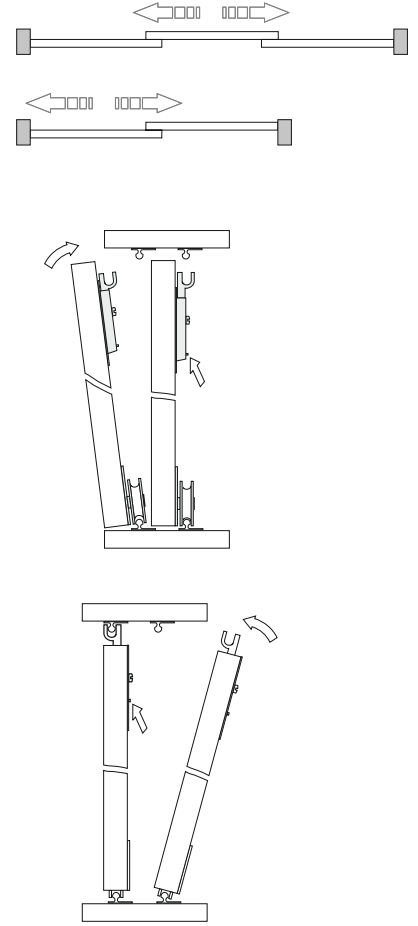

lp	Afmetingen	Aantal
1	2018x600	1
2	2018x600	1
3	2018x480	1
4	1202x600	1
5	1202x600	1
6	1168x80	1
7	2048x599	2
8	576x480	5
9	1998x600	2

Akcesoria - Accessories - die Accessoires

A	 x1	B	 x16	C	 x12	D	 x12	F 3.5x13	 x20
G 4x25	 x4	H	 x2	I	 x20	J	 x1	K	 x2
M.	 x35	L	 x8	U	 x4	U1	 x8	U2	 x4
S	 x5								

1.

2.

H

1

LET OP!
Schroeven om de kast vast te maken aan de wand zijn niet geleverd.