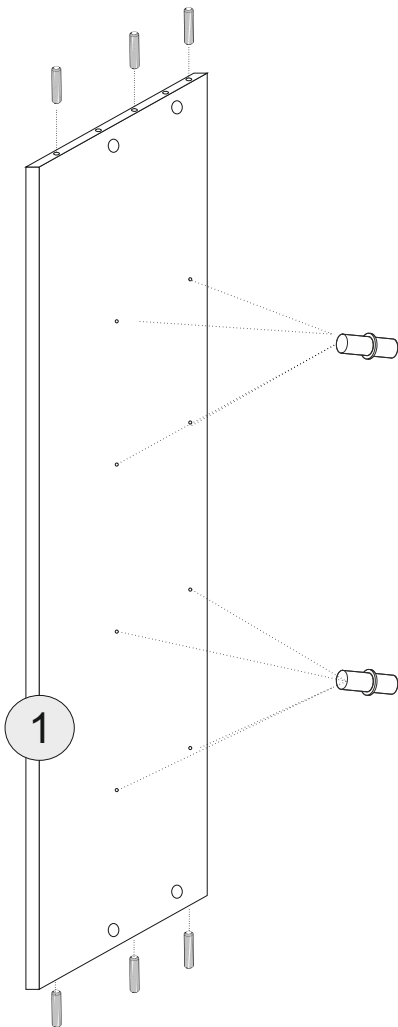

BALTIC

- | | | |
|------|----------------------|-----------------------|
| (PL) | Instrukcja montażu | Karta gwarancyjna |
| (D) | Aufbauanleitung | der Garantieschein |
| (GB) | Assembly instruction | Guarantee certificate |
| (NL) | Handleiding | Záručný list |

lp	Afmetingen	Aantal
1	2018x600	1
2	2018x600	1
3	2018x480	1
4	1202x600	1
5	1202x600	1
6	1168x80	1
7	2048x599	2
8	576x480	5
9	1998x600	2

Akcesoria - Accessories - die Accessoires

A	 x1	B	 x16	C	 x12	D	 x12	F 3.5x13	 x20
G 4x25	 x4	H	 x2	I	 x20	J	 x1	K	 x2
M.	 x35	L	 x8	U	 x4	U1	 x8	U2	 x4
S	 x5								

1.

2.

H

1

LET OP!
Schroeven om de kast vast te maken aan de wand zijn niet geleverd.