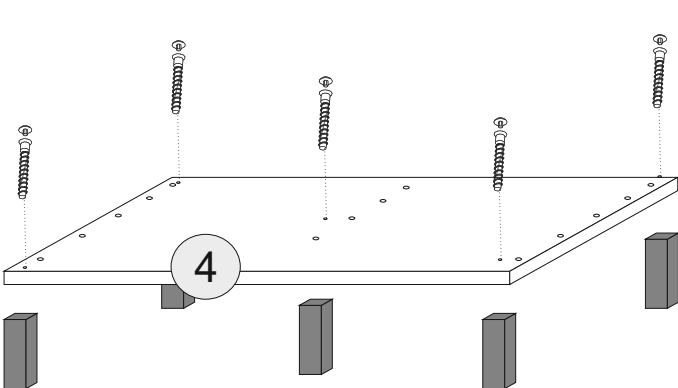

BALTIC

- | | | |
|------|----------------------|-----------------------|
| (PL) | Instrukcja montażu | Karta gwarancyjna |
| (D) | Aufbauanleitung | der Garantieschein |
| (GB) | Assembly instruction | Guarantee certificate |
| (NL) | Handleiding | Záručný list |

lp	Afmetingen	Aantal
1	2018x600	1
2	2018x600	1
3	2018x480	1
4	1202x600	1
5	1202x600	1
6	1168x80	1
7	2048x599	2
8	576x480	5
9	1998x600	2

Akcesoria - Accessories - die Accessoires

A	 x1	B	 x16	C	 x12	D	 x12	F 3.5x13	 x20
G 4x25	 x4	H	 x2	I	 x20	J	 x1	K	 x2
M.	 x35	L	 x8	U	 x4	U1	 x8	U2	 x4
S	 x5								