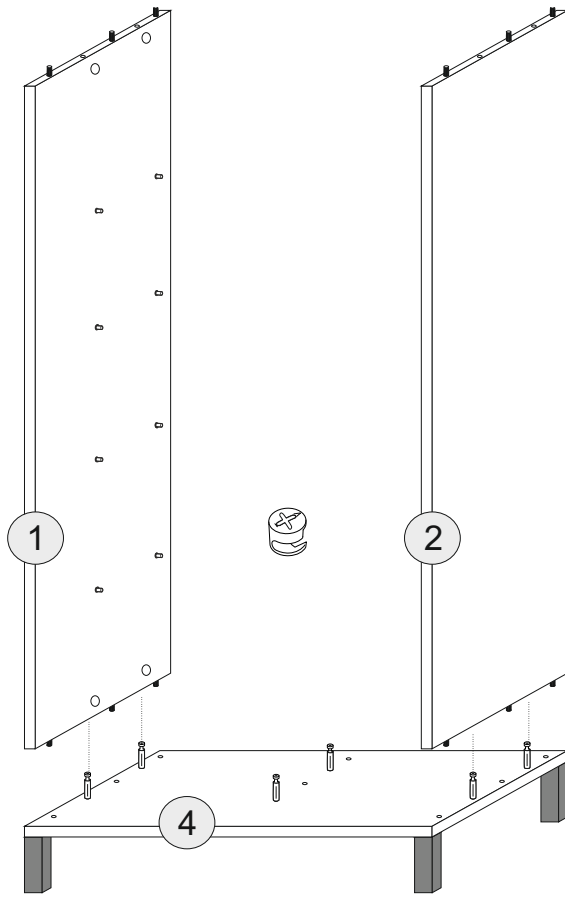

BALTIC

- | | | |
|------|----------------------|-----------------------|
| (PL) | Instrukcja montażu | Karta gwarancyjna |
| (D) | Aufbauanleitung | der Garantieschein |
| (GB) | Assembly instruction | Guarantee certificate |
| (NL) | Handleiding | Záručný list |

lp	Afmetingen	Aantal
1	2018x600	1
2	2018x600	1
3	2018x480	1
4	1202x600	1
5	1202x600	1
6	1168x80	1
7	2048x599	2
8	576x480	5
9	1998x600	2

Akcesoria - Accessories - die Accessoires

A	 x1	B	 x16	C	 x12	D	 x12	F 3.5x13	 x20
G 4x25	 x4	H	 x2	I	 x20	J	 x1	K	 x2
M.	 x35	L	 x8	U	 x4	U1	 x8	U2	 x4
S	 x5								

1.

2.

H

1

LET OP!
Schroeven om de kast vast te maken aan de wand zijn niet geleverd.