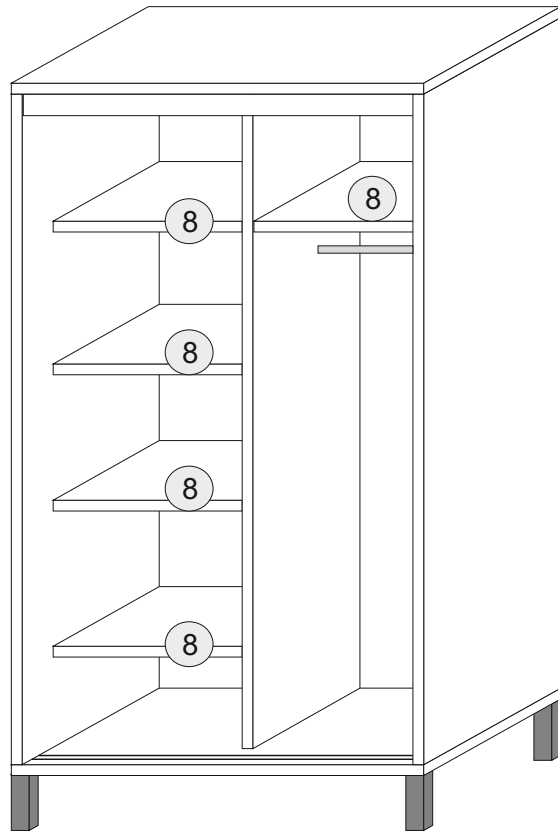

lp	Afmetingen	Aantal
1	2018x600	1
2	2018x600	1
3	2018x480	1
4	1202x600	1
5	1202x600	1
6	1168x80	1
7	2048x599	2
8	576x480	5
9	1998x600	2

Akcesoria - Accessories - die Accessoires

A	 x1	B	 x16	C	 x12	D	 x12	F 3.5x13	 x20
G 4x25	 x4	H	 x2	I	 x20	J	 x1	K	 x2
M.	 x35	L	 x8	U	 x4	U1	 x8	U2	 x4
S	 x5								

1.

2.

H

1

LET OP!
Schroeven om de kast vast te maken aan de wand zijn niet geleverd.