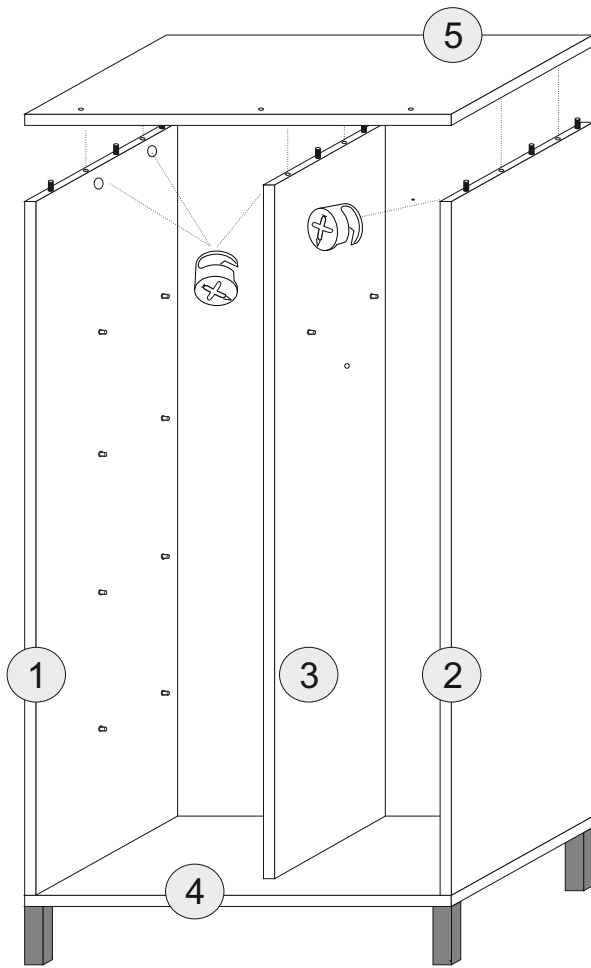

BALTIC

- | | | |
|------|----------------------|-----------------------|
| (PL) | Instrukcja montażu | Karta gwarancyjna |
| (D) | Aufbauanleitung | der Garantieschein |
| (GB) | Assembly instruction | Guarantee certificate |
| (NL) | Handleiding | Záručný list |

lp	Afmetingen	Aantal
1	2018x600	1
2	2018x600	1
3	2018x480	1
4	1202x600	1
5	1202x600	1
6	1168x80	1
7	2048x599	2
8	576x480	5
9	1998x600	2

Akcesoria - Accessories - die Accessoires

A	 x1	B	 x16	C	 x12	D	 x12	F 3.5x13	 x20
G 4x25	 x4	H	 x2	I	 x20	J	 x1	K	 x2
M.	 x35	L	 x8	U	 x4	U1	 x8	U2	 x4
S	 x5								

1.

2.

H

1

LET OP!
Schroeven om de kast vast te maken aan de wand zijn niet geleverd.