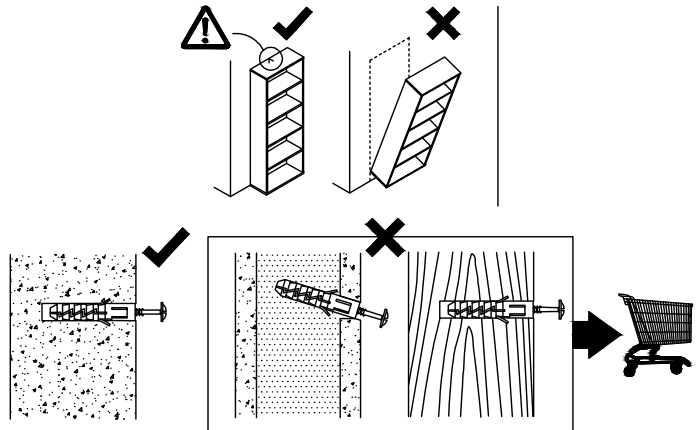

lp	Afmetingen	Aantal
1	2018x600	1
2	2018x600	1
3	2018x480	1
4	1202x600	1
5	1202x600	1
6	1168x80	1
7	2048x599	2
8	576x480	5
9	1998x600	2

Akcesoria - Accessories - die Accessoires

A	 x1	B	 x16	C	 x12	D	 x12	F 3.5x13	 x20
G 4x25	 x4	H	 x2	I	 x20	J	 x1	K	 x2
M.	 x35	L	 x8	U	 x4	U1	 x8	U2	 x4
S	 x5								

1.

2.

H

1

LET OP!
Schroeven om de kast vast te maken aan de wand zijn niet geleverd.