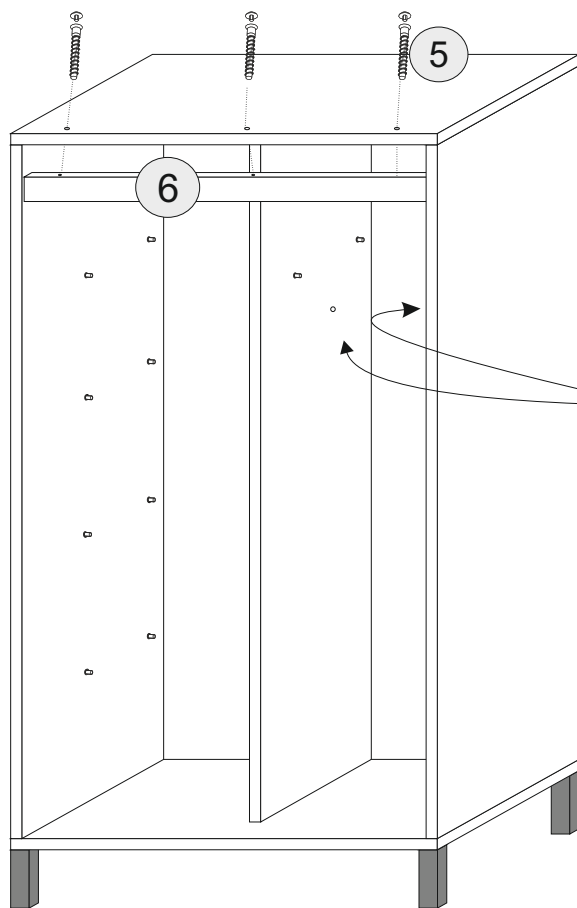

BALTIC

- | | | |
|------|----------------------|-----------------------|
| (PL) | Instrukcja montażu | Karta gwarancyjna |
| (D) | Aufbauanleitung | der Garantieschein |
| (GB) | Assembly instruction | Guarantee certificate |
| (NL) | Handleiding | Záručný list |

lp	Afmetingen	Aantal
1	2018x600	1
2	2018x600	1
3	2018x480	1
4	1202x600	1
5	1202x600	1
6	1168x80	1
7	2048x599	2
8	576x480	5
9	1998x600	2

Akcesoria - Accessories - die Accessoires

A	 x1	B	 x16	C	 x12	D	 x12	F 3.5x13	 x20
G 4x25	 x4	H	 x2	I	 x20	J	 x1	K	 x2
M.	 x35	L	 x8	U	 x4	U1	 x8	U2	 x4
S	 x5								

1.

2.

H

1

LET OP!
Schroeven om de kast vast te maken aan de wand zijn niet geleverd.