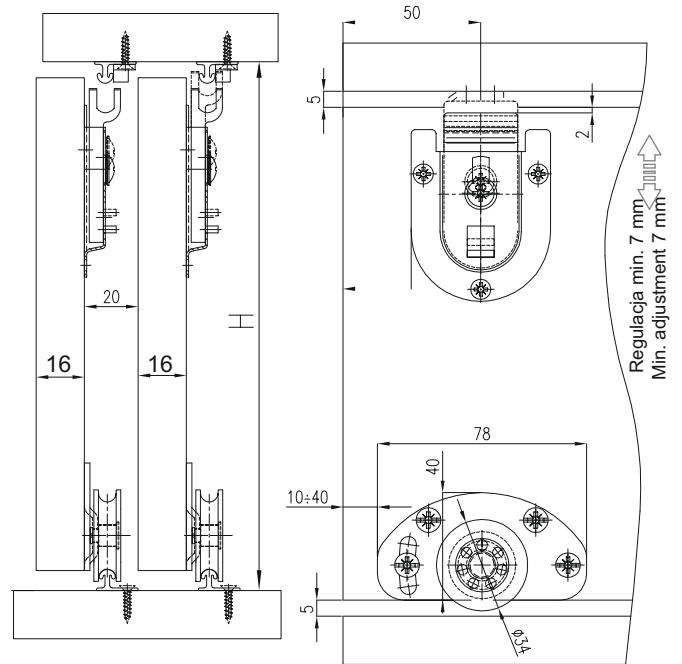

lp	Afmetingen	Aantal
1	2018x600	1
2	2018x600	1
3	2018x480	1
4	1202x600	1
5	1202x600	1
6	1168x80	1
7	2048x599	2
8	576x480	5
9	1998x600	2

Akcesoria - Accessories - die Accessoires

A	 x1	B	 x16	C	 x12	D	 x12	F 3.5x13	 x20
G 4x25	 x4	H	 x2	I	 x20	J	 x1	K	 x2
M.	 x35	L	 x8	U	 x4	U1	 x8	U2	 x4
S	 x5								

1.

2.

H

1

LET OP!
Schroeven om de kast vast te maken aan de wand zijn niet geleverd.