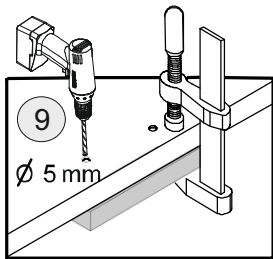

lp	Afmetingen	Aantal
1	2018x600	1
2	2018x600	1
3	2018x480	1
4	1202x600	1
5	1202x600	1
6	1168x80	1
7	2048x599	2
8	576x480	5
9	1998x600	2

Akcesoria - Accessories - die Accessoires

A	 x1	B	 x16	C	 x12	D	 x12	F 3.5x13	 x20
G 4x25	 x4	H	 x2	I	 x20	J	 x1	K	 x2
M.	 x35	L	 x8	U	 x4	U1	 x8	U2	 x4
S	 x5								

1.

2.

H

1

LET OP!
Schroeven om de kast vast te maken aan de wand zijn niet geleverd.