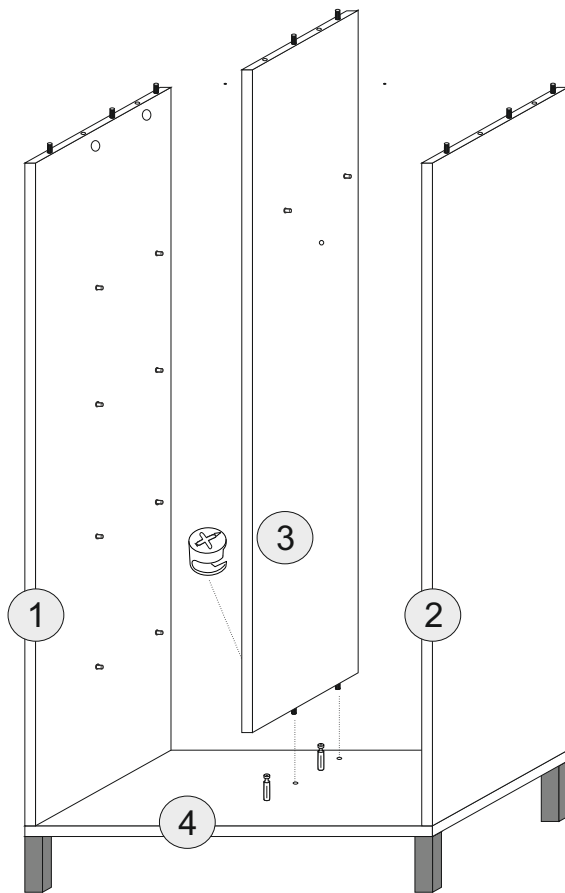

BALTIC

- | | | |
|------|----------------------|-----------------------|
| (PL) | Instrukcja montażu | Karta gwarancyjna |
| (D) | Aufbauanleitung | der Garantieschein |
| (GB) | Assembly instruction | Guarantee certificate |
| (NL) | Handleiding | Záručný list |

lp	Afmetingen	Aantal
1	2018x600	1
2	2018x600	1
3	2018x480	1
4	1202x600	1
5	1202x600	1
6	1168x80	1
7	2048x599	2
8	576x480	5
9	1998x600	2

Akcesoria - Accessories - die Accessoires

A	 x1	B	 x16	C	 x12	D	 x12	F 3.5x13	 x20
G 4x25	 x4	H	 x2	I	 x20	J	 x1	K	 x2
M.	 x35	L	 x8	U	 x4	U1	 x8	U2	 x4
S	 x5								

1.

2.

H

1

LET OP!
Schroeven om de kast vast te maken aan de wand zijn niet geleverd.