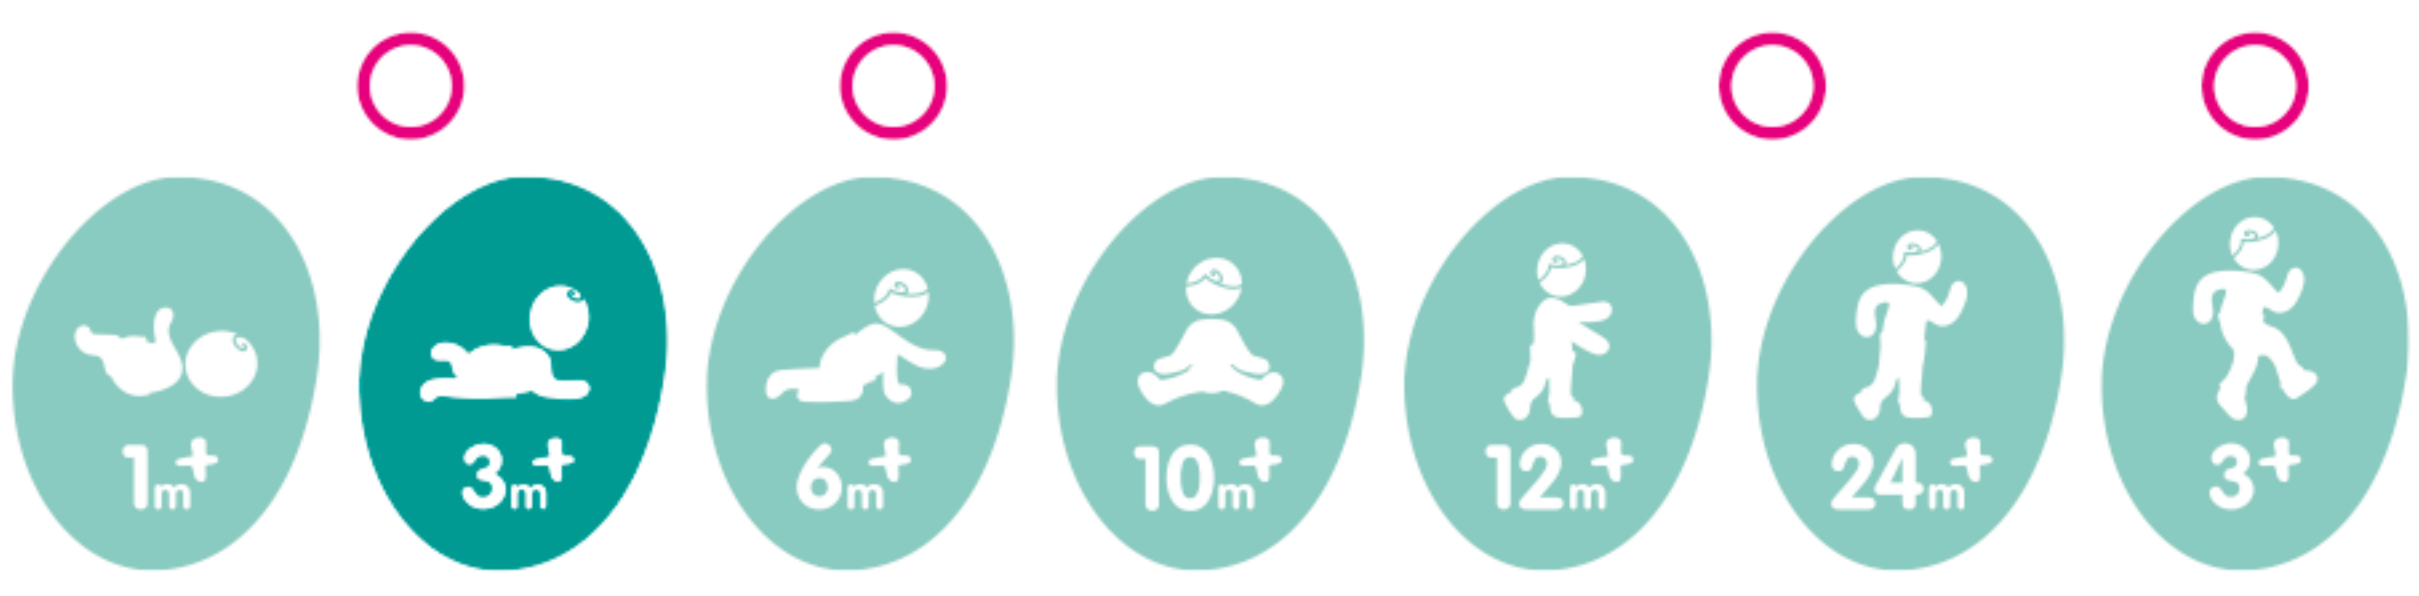

Teether Lou Lion  
 Jouet de dentition Lou le lion  
 Bijtspeeltje Lou leeuw  
 Beißring Lou der Löwe  
 Mordedor león Lou

100%  
 natural  
 rubber

teether

soft & safe

high  
 contrast

sensory

easy  
 grip