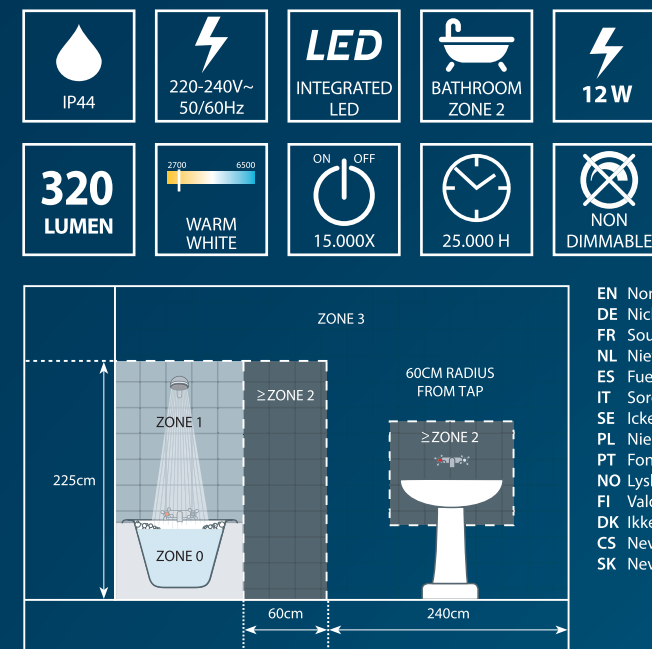

300x60x300mm

EN LED ceiling light DE LED Deckenleuchte FR Plafonnier LED de salle de bain NL LED Plafondlamp ES Luz LED de cuarto de baño IT Plafoniera LED da bagno SV LED badrumsbelysning PL Oswietlenie LED w łazie