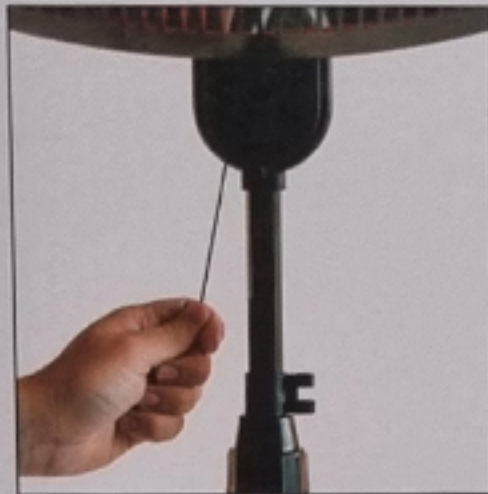

# AUXO

Elektrische terrasverwarmer  
 Chauffe-terrasse électrique  
 Electric outdoor heater  
 Elektrischer Terrassenheizer

- NL Met koordbediening
- FR Avec cordon de tirage
- EN Cord operator
- DE Mit Kordelbedienung
- ES Con interruptor de cordón
- IT Con controllo tramite cordino

- NL 3 standen te regelen met koordje
- FR Régler les 3 positions avec le cordon
- EN 3 settings that can be adjusted with a cord
- DE 3 Heizstufen über Kordel regelbar
- ES 3 posiciones regulables mediante cordón
- IT 3 posizioni regolabili con cordino