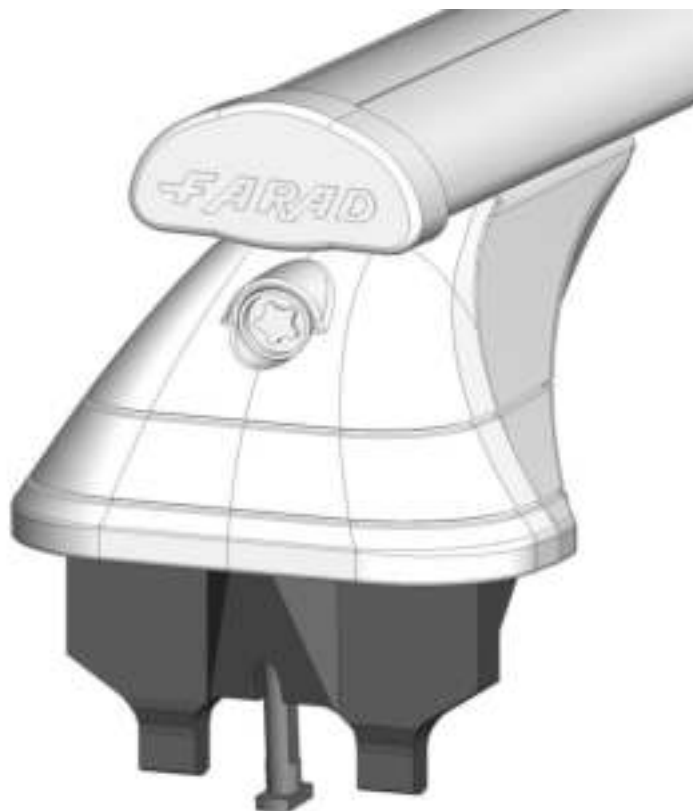

## KIT PR10

- |   |   |                              |       |   |  |   |       |
|---|---|------------------------------|-------|---|--|---|-------|
| A |  | PIEDE PR10 - COD. 91141/27 → | Nr. 4 | F |  | → | Nr. 4 |
| B |  | →                            | Nr. 4 | G |  | → | Nr. 4 |
| C |  | TCEI 8 x 30 →                | Nr. 4 | H |  | → | Nr. 4 |
| D |  | ∅8 →                         | Nr. 8 | I |   | → | Nr. 4 |
| E |  | M6 →                         | Nr. 4 |   |  |   |       |