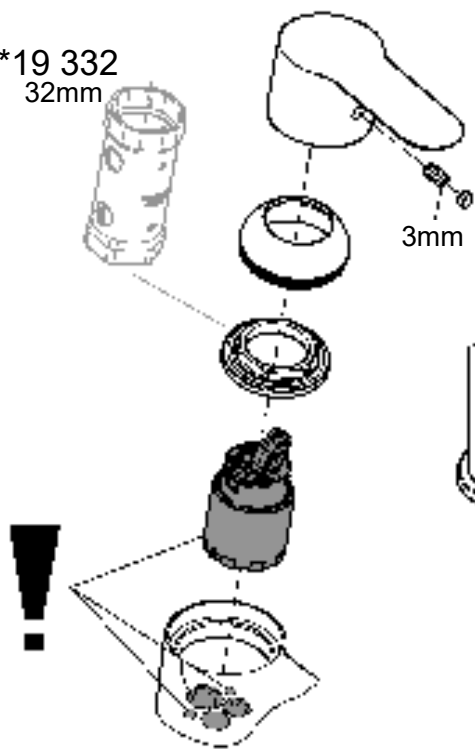

DIN  
1988

DIN EN  
806

1a

1b

6

7

8

9

\*19 332  
32mm

48 332	32mm	19 077	3mm		07 052 190mm
					07 341 360mm

Pure Freude an Wasser

**GROHE**  
WAVES

**D**

+49 571 3989 333  
helpline@grohe.de

**A**

+43 1 68060  
info-at@grohe.com