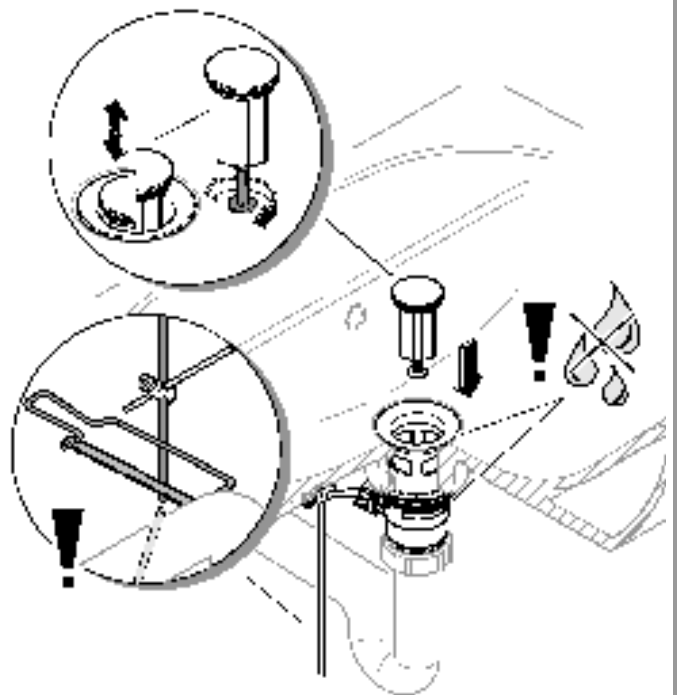

\*19 332  
32mm

48 332	32mm	19 077	3mm		07 052 190mm
					07 341 360mm

Pure Freude an Wasser

**GROHE**  
WAVES

**D**

+49 571 3989 333  
helpline@grohe.de

**A**

+43 1 68060  
info-at@grohe.com