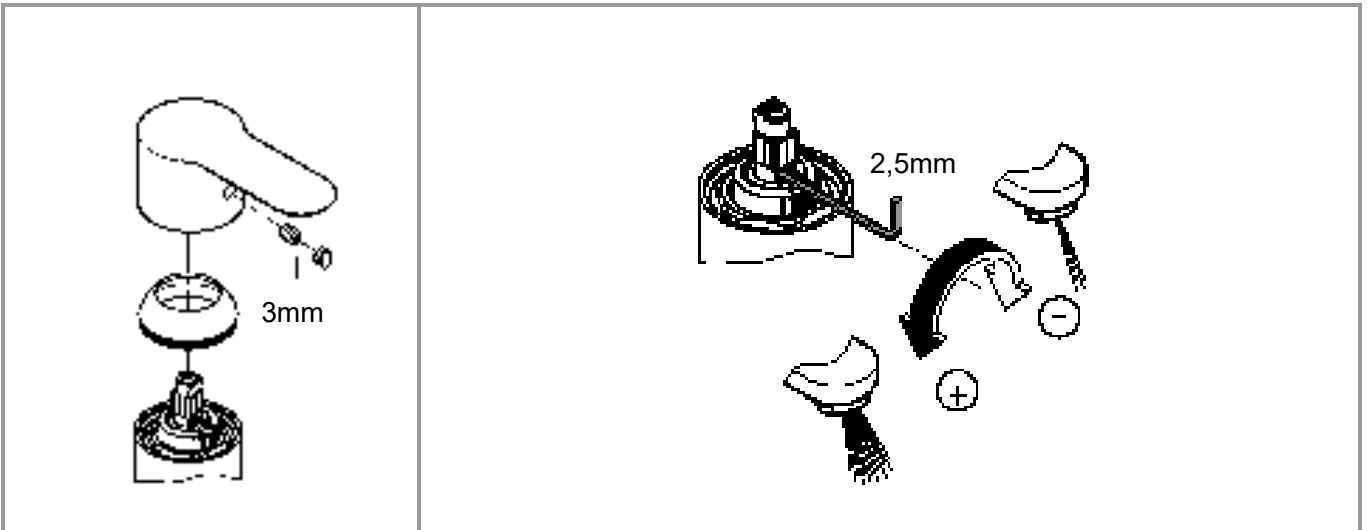

\*19 332  
32mm

48 332	32mm	19 077	3mm		07 052 190mm
					07 341 360mm

Pure Freude an Wasser

**GROHE**  
WAVES

**D**

+49 571 3989 333  
helpline@grohe.de

**A**

+43 1 68060  
info-at@grohe.com