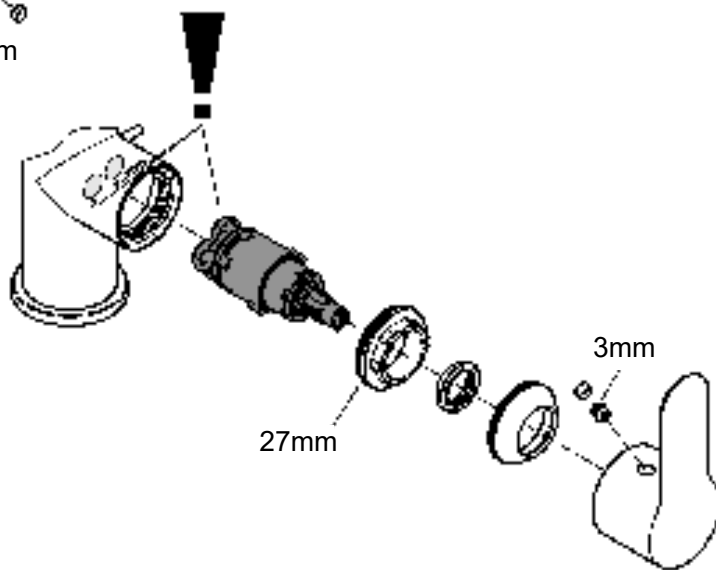

\*19 332  
32mm

48 332	32mm	19 077	3mm		07 052 190mm
					07 341 360mm

Pure Freude an Wasser

**GROHE**  
WAVES

**D**

+49 571 3989 333  
helpline@grohe.de

**A**

+43 1 68060  
info-at@grohe.com