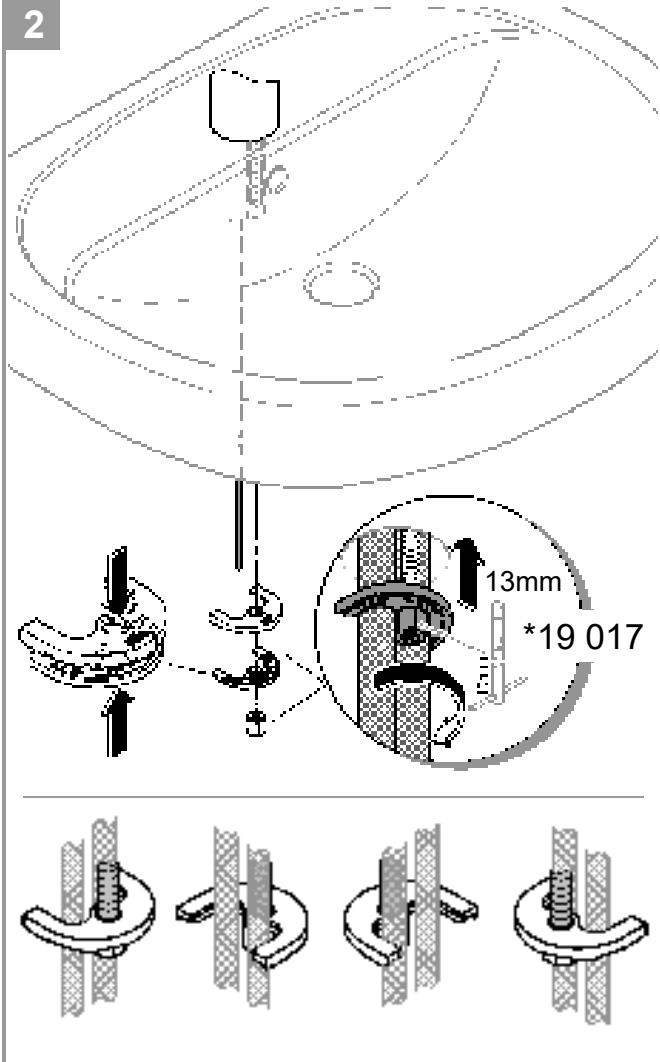

DIN  
1988

DIN EN  
806

1a

1b

6

7

8

9

\*19 332  
32mm

48 332	32mm	19 077	3mm		07 052 190mm
					07 341 360mm

Pure Freude an Wasser

**GROHE**  
WAVES

**D**

+49 571 3989 333  
helpline@grohe.de

**A**

+43 1 68060  
info-at@grohe.com