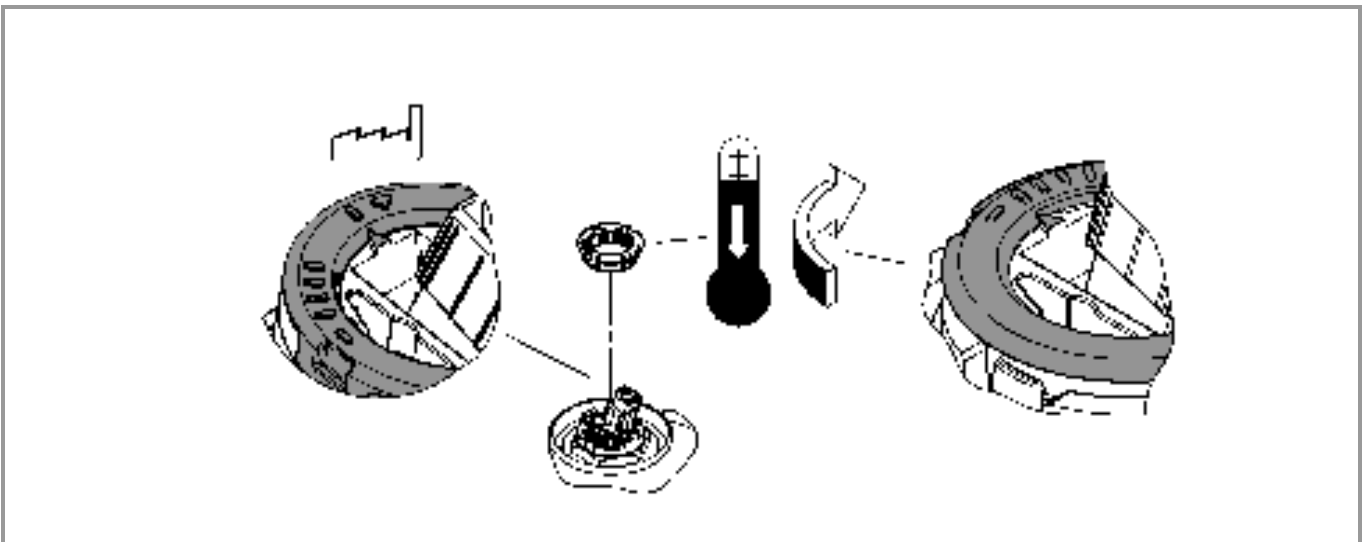

\*19 332  
32mm

48 332	32mm	19 077	3mm		07 052 190mm
					07 341 360mm

Pure Freude an Wasser

**GROHE**  
WAVES

**D**

+49 571 3989 333  
helpline@grohe.de

**A**

+43 1 68060  
info-at@grohe.com