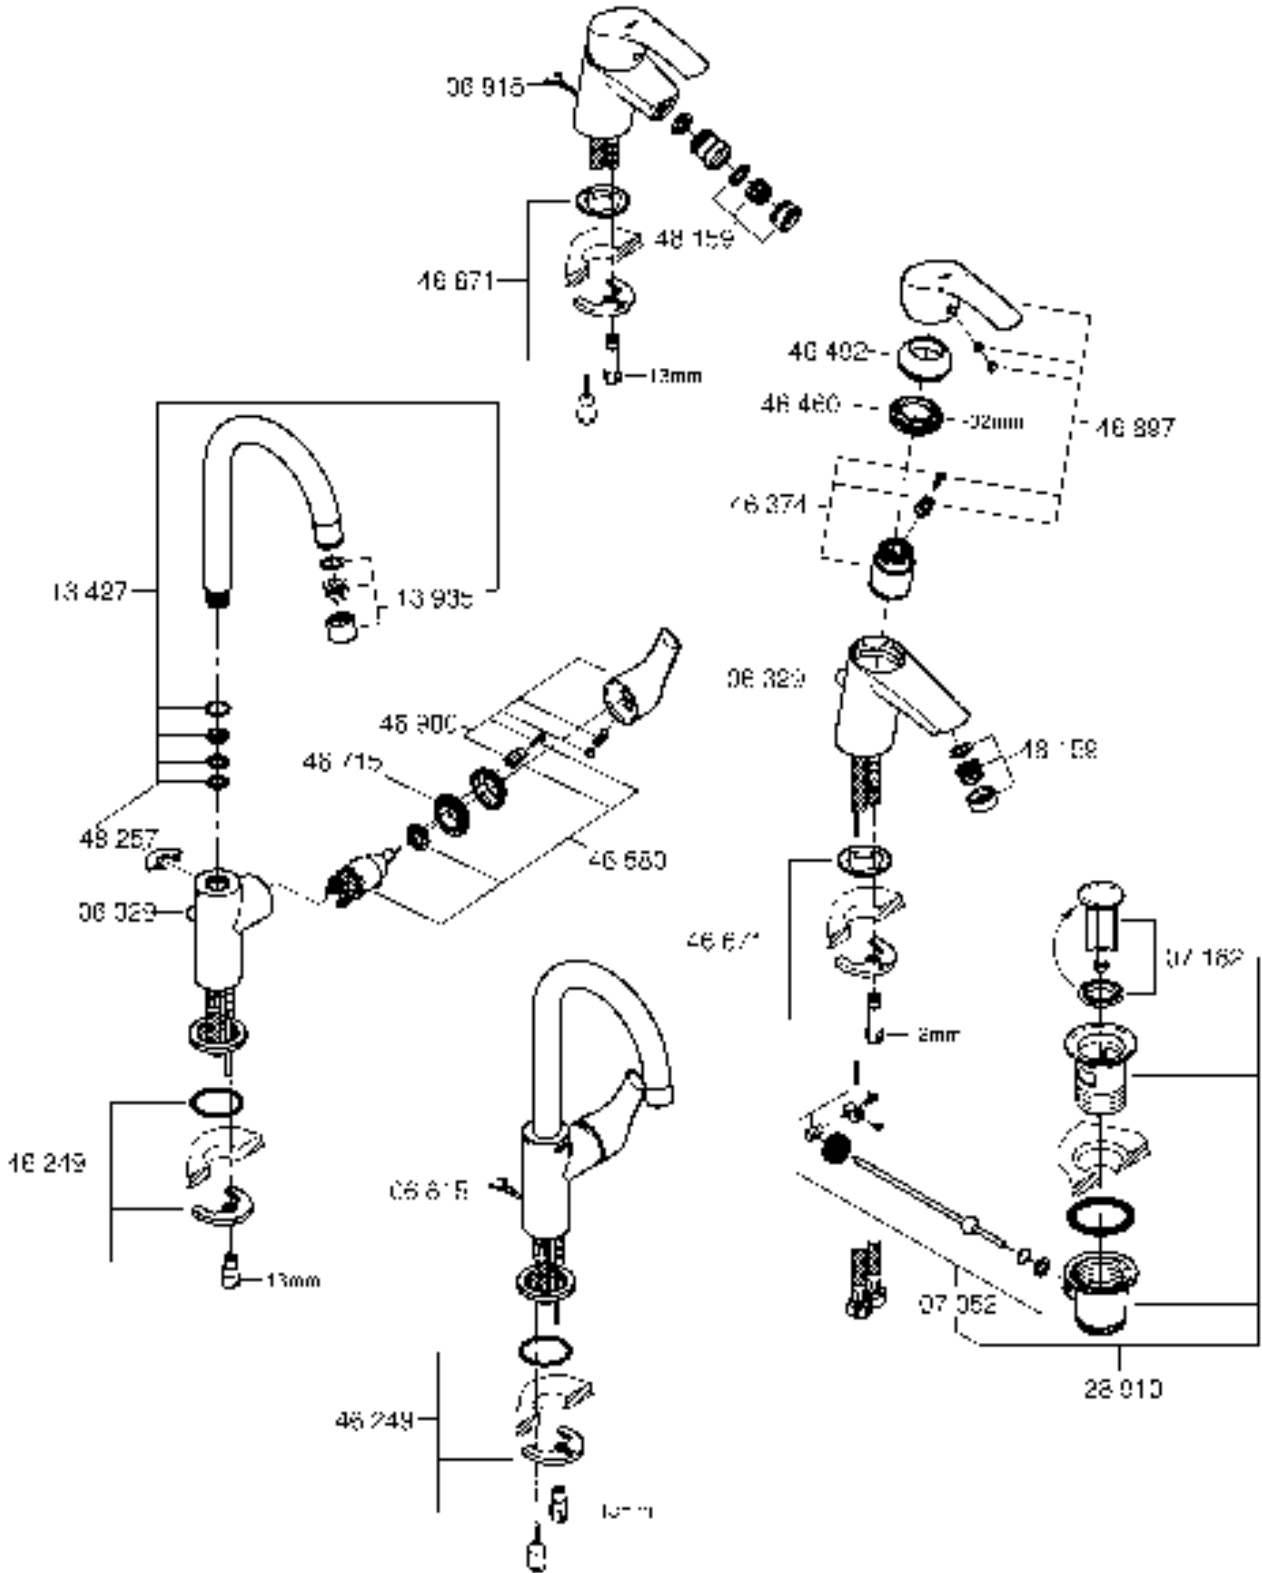

\*19 332  
32mm

48 332	32mm	19 077	3mm		07 052 190mm
					07 341 360mm

Pure Freude an Wasser

**GROHE**  
WAVES

**D**

+49 571 3989 333  
helpline@grohe.de

**A**

+43 1 68060  
info-at@grohe.com