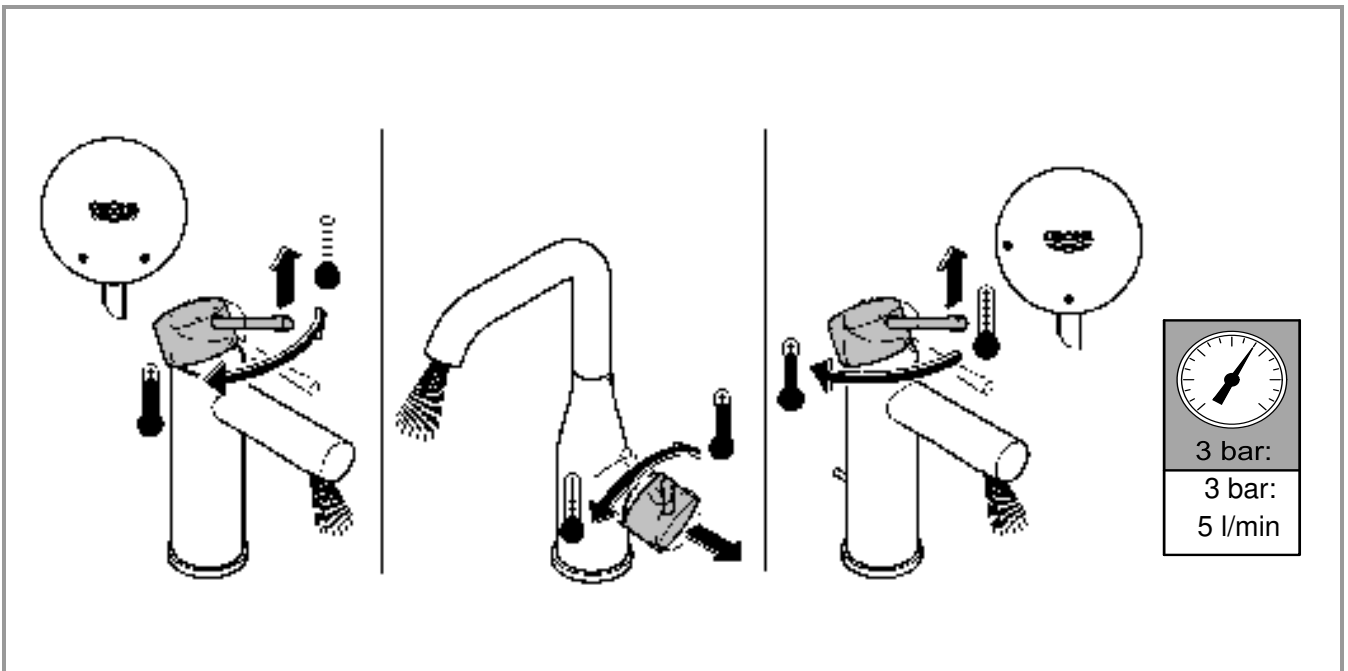

3

4

5

6

Pure Freude an Wasser

GROHE
WAVES

D

+49 571 3989 333
helpline@grohe.de