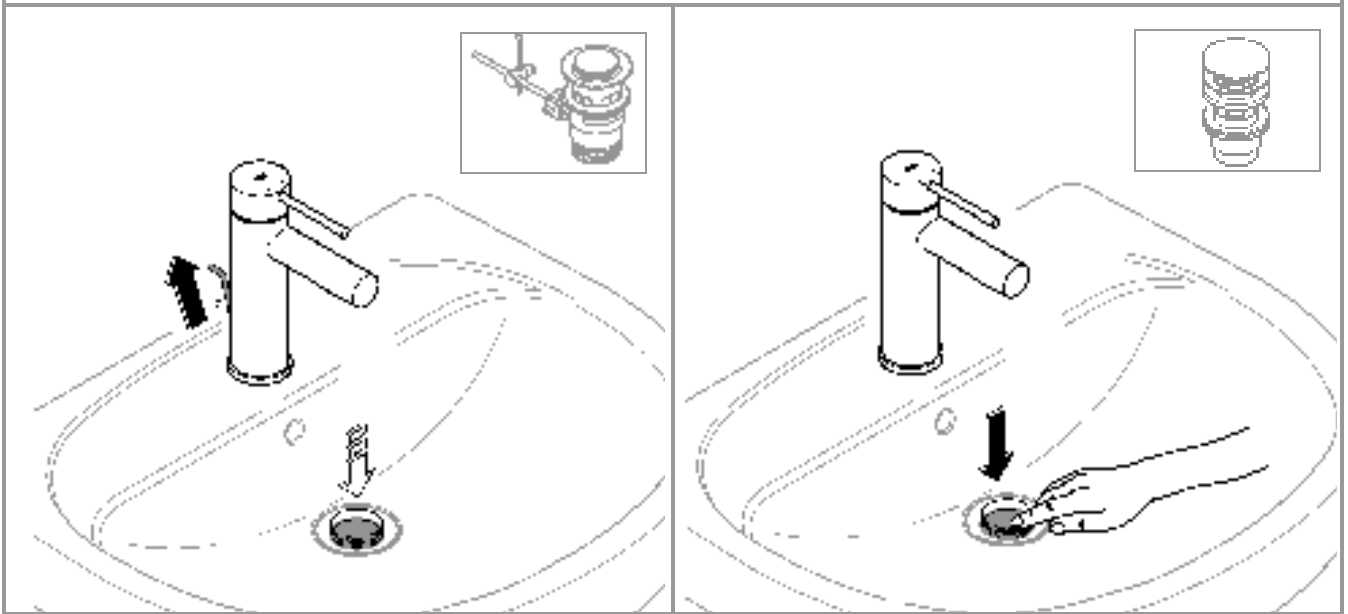

3

4

5

6

Pure Freude an Wasser

GROHE
WAVES

D

+49 571 3989 333
helpline@grohe.de