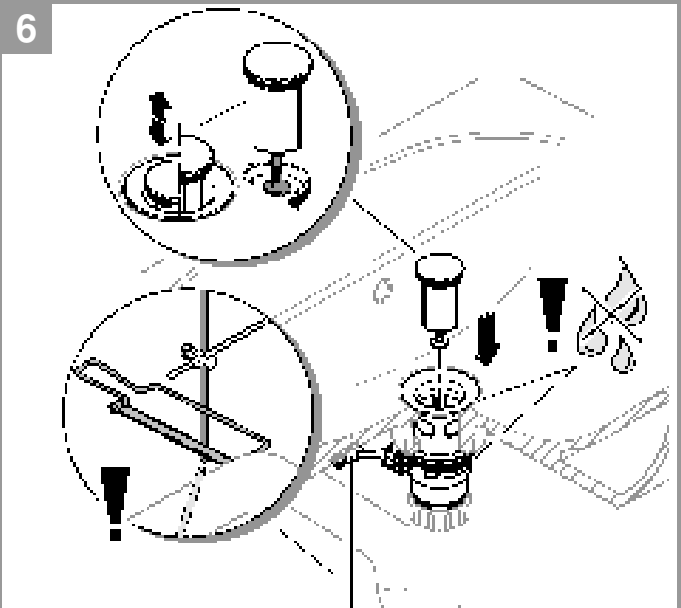

3

4

5

6

Pure Freude an Wasser

GROHE
WAVES

D

+49 571 3989 333
helpline@grohe.de