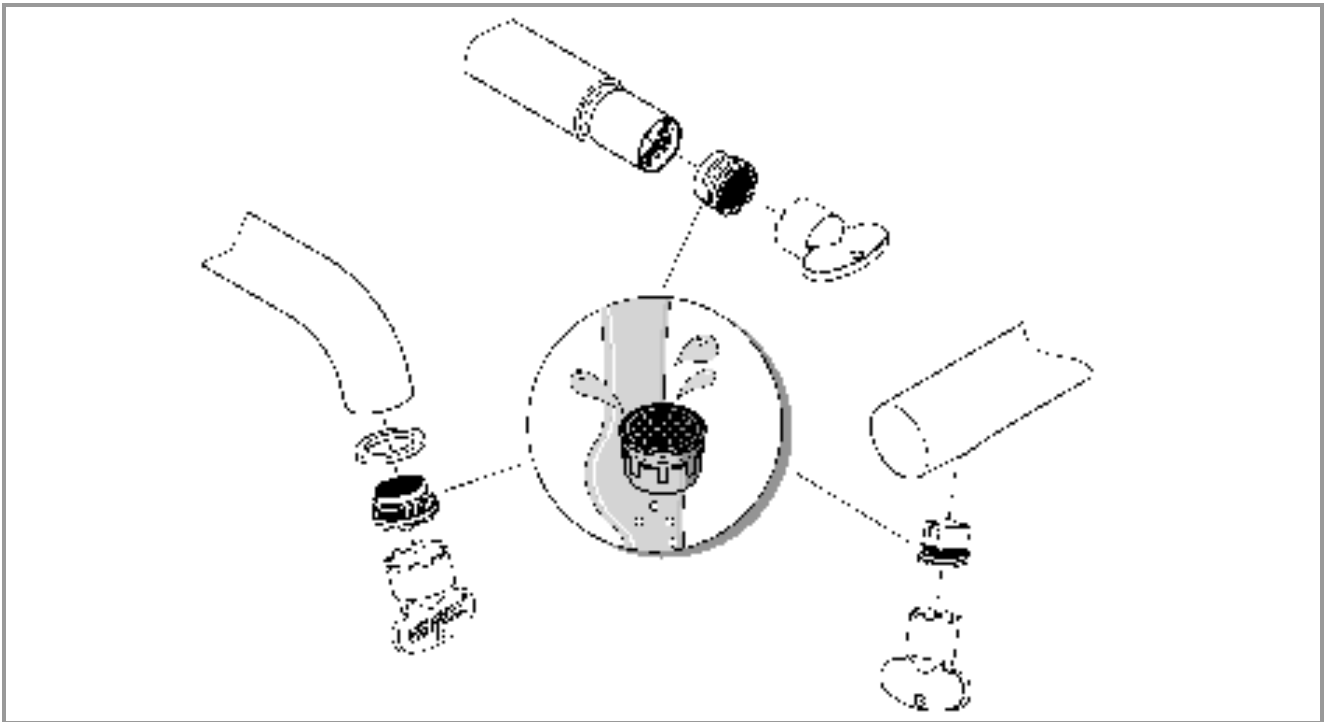

3

4

5

6

Pure Freude an Wasser

GROHE
WAVES

D

+49 571 3989 333
helpline@grohe.de