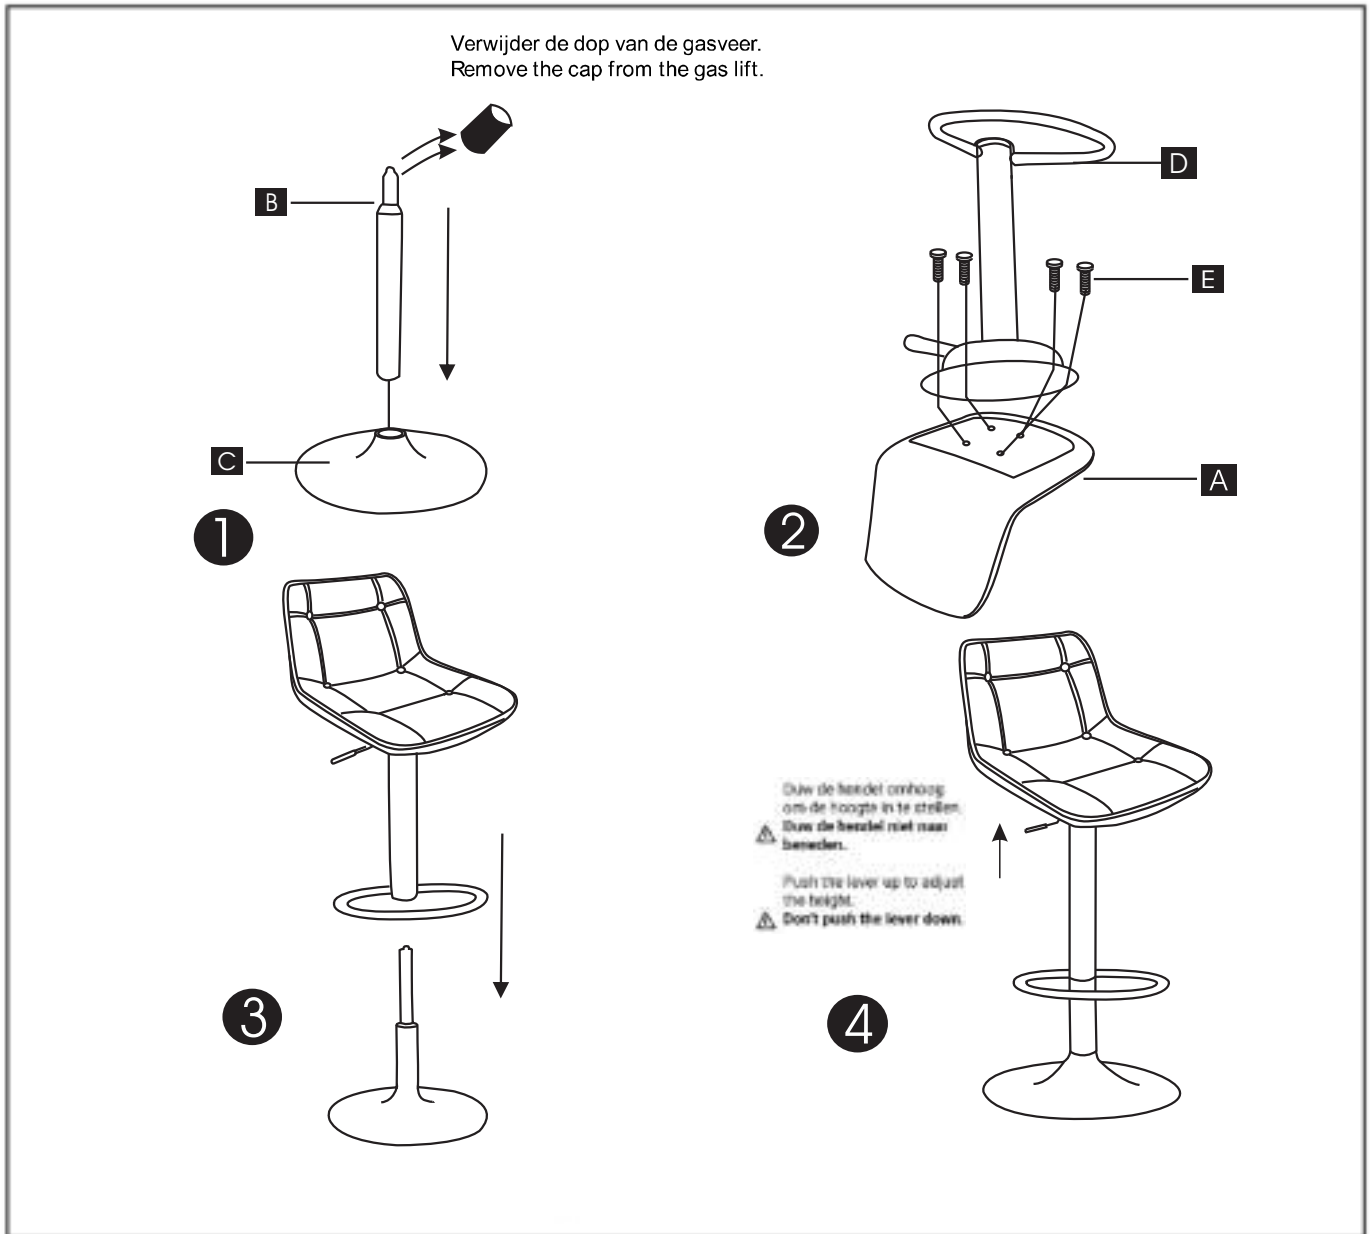

Montage instructie / Assembly instructions

Let op:
 - Zorg ervoor dat alle onderdelen goed gemonteerd zijn voor gebruik.
 - Alleen geschikt voor gebruik binnenshuis.
 - Ga in geen enkele situatie op de kruk staan.

Caution:
 - Make sure that all parts are properly assembled before use.
 - Only suitable for indoor use.
 - Do not stand on the bar stool