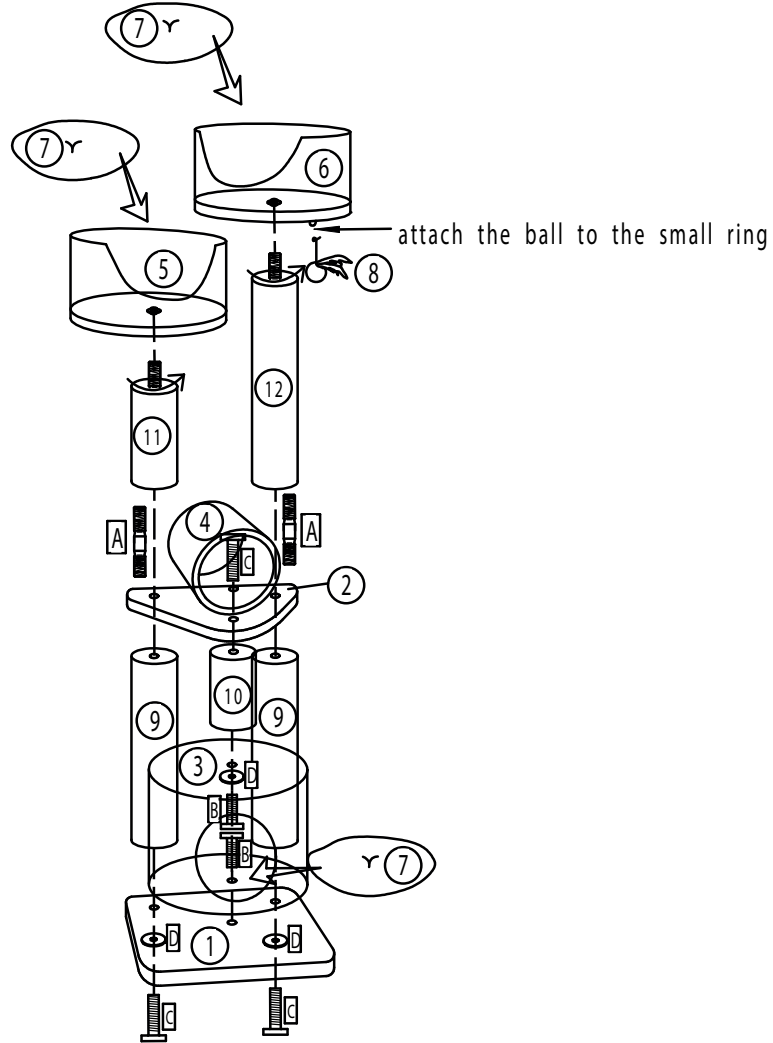

Pos. Nr./ Pos. No.	Bezeichnung/ Description	Abmessung in mm/ Measurement in mm	Anzahl/ Quantity	R. Cream Art. Nr./ Item No.	R. Grey Art. Nr./ Item No.	R. Capp. Art. Nr./ Item No.	Karton Nr./ Carton No.
1	Bodenplatte/ Bottom plate	500x500x40	1	432353	432354	432355	1
2	Liegeplatte/ Lying plate	500x500x20	1	432356	432357	432358	1
3	Höhle/ Cave	400x400x280	1	432359	432360	432361	1
4	Tunnel/ Tunnel	200x200x350	1	432362	432363	432364	1
5	Sitz/ Seat	400x400x20	1	432365	432366	432367	1
6	Sitz/ Seat (with ring)	400x400x20	1	432368	432369	432370	1
7	Kissen/ Cushion	390x390x40	3	432371	432372	432373	1
8	Fell pompon/ Funky rebel	60x60x20	1	431836	431837	431838	1
9	Stamm/ Post	Ø120x485	2	433911	432375	432375	1
10	Stamm/ Post	Ø120x200	1	433912	432377	432377	1
11	Stamm/ Post	Ø120x250	1	433913	432379	432379	1
12	Stamm/ Post	Ø120x500	1	433914	432381	432381	1
A	Gewindeschraube/ Thread screw	M8x80	2	SET: 432382 1			
B	Linsenkopfschraube/ Rounded head screw	M8x40	2				
C	Linsenkopfschraube/ Rounded head screw	M8x60	3				
D	Unterlegscheibe/ Washer	Ø35	3				
E	Inbus/ Allen Key	M8	1				