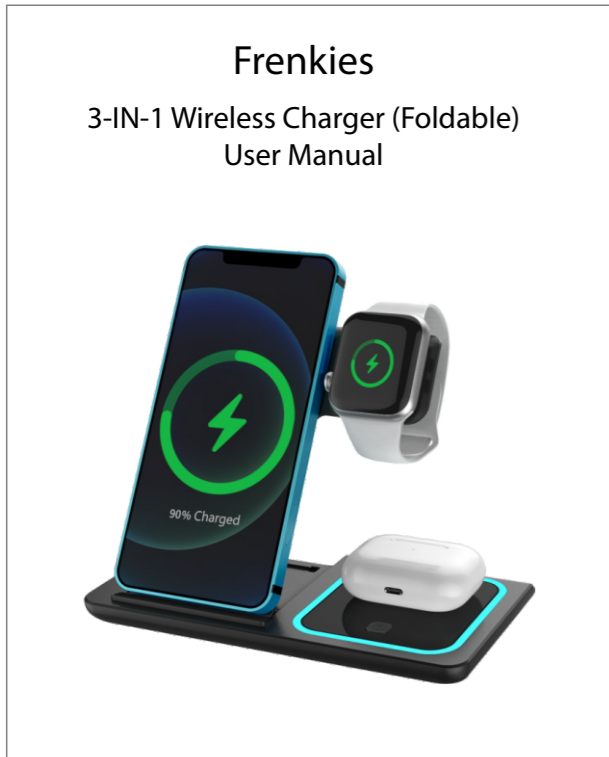

Frenkies

3-IN-1 Wireless Charger (Foldable)

User Manual

I . Product Description

This device is a 3-in-1 fast wireless charger which can support power charging for Qi compatible mobile phone/iWatch/TWS bluetooth headset. Also nightlight design is special and more practical. This product adopts folding design. The folding method of the product is more convenient for storage and carrying. It can charge multiple devices at the same time. Place the device in the charging area to wirelessly charge the device. You can place the phone vertically or horizontally without affecting the charging of the phone, and you can video chat or watch your favorite movies while charging.