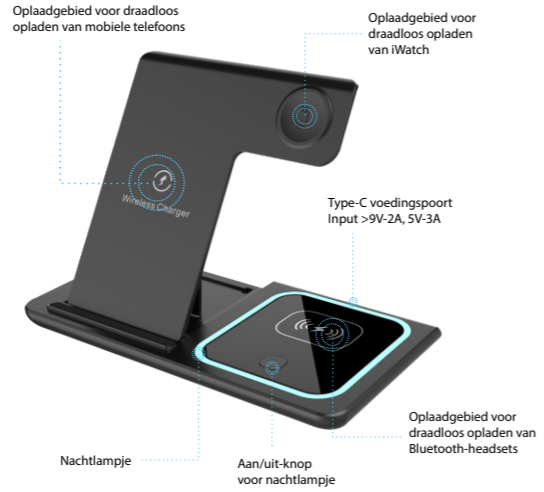

### 1. Productbeschrijving

Dit apparaat is een 3-in-1 draadloze oplader die ondersteuning biedt voor het opladen van Qi-compatibele mobiele telefoons, iWatch en TWS Bluetooth-headsets. Ook het ontwerp van het nachtlampje is bijzonder en praktisch. Dit product maakt gebruik van een opvouwbaar ontwerp. De opvouwmethode van het product is handiger voor opslag en vervoer. Het kan meerdere apparaten tegelijkertijd opladen. Plaats het apparaat in het oplaadgebied om het draadloos op te laden. U kunt de telefoon verticaal of horizontaal plaatsen zonder de oplading van de telefoon te beïnvloeden, en u kunt videochatten of uw favoriete films bekijken tijdens het opladen.