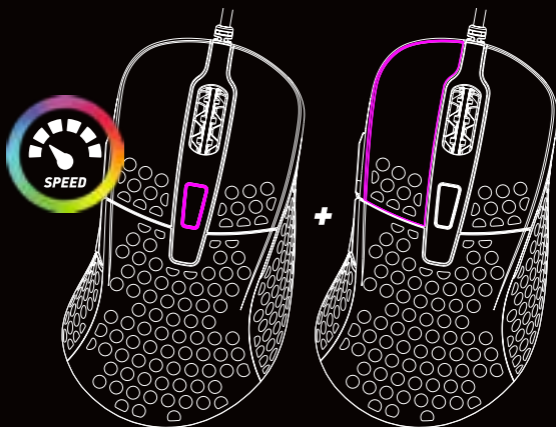

XTRFY M4 QUICK START GUIDE

CPI

- 400
- 800
- 1200
- 1600
- 3200
- 4000
- 7200
- 16000

POLLING RATE

125 Hz 500Hz 1000Hz

+

BRIGHTNESS

+