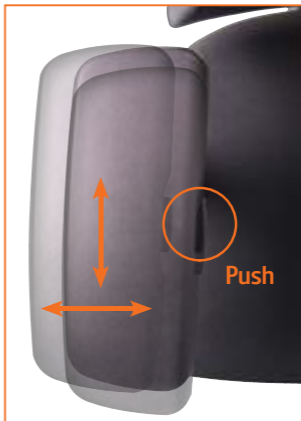

Verstellen armleggeropdek
Tiefenverstellung der Armauflage
Adjustable arm supports
Avant-bras réglable
Superficie de apoyo de los
brazos regulable en profundidad