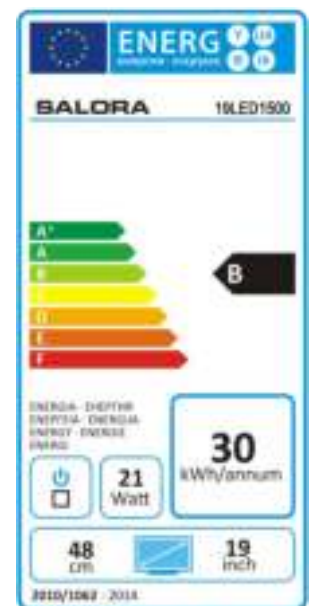

19LED1500

19" (48CM) FULL HD LED TELEVISIE MET USB MEDIASPELER

Schitterende 19" (48CM) Full HD LED televisie met ingebouwde USB mediaspeler. Met HDMI poort en verder van alles wat u van een moderne televisie mag verwachten. Inclusief luxe afstandsbediening.

PANEL

19" (48CM) Full HD LED televisie
Resolutie 1920x1080
Contrast ratio 1000:1
Reactietijd 6,5MS (GTG)

AANSLUITINGEN

HDMI
Scart, PC/VGA,
YPbPr, Antenne, AV
USB
Hoofdtelefoon
VESA voor wandmontage

SOUND

A2 Nicam
2x 3Watt (RMS!)

FEATURES

USB mediaspeler voor foto's, films en muziek
Teletekst 1000 pagina's
Eco Standby < 1W

TECHNICAL SPECS

EAN: 8718868053916
HxBxD: NNB MM (product)
Gewicht: NNB KG
HxBxD: NNB MM (verpakking)
Gewicht: NNB KG