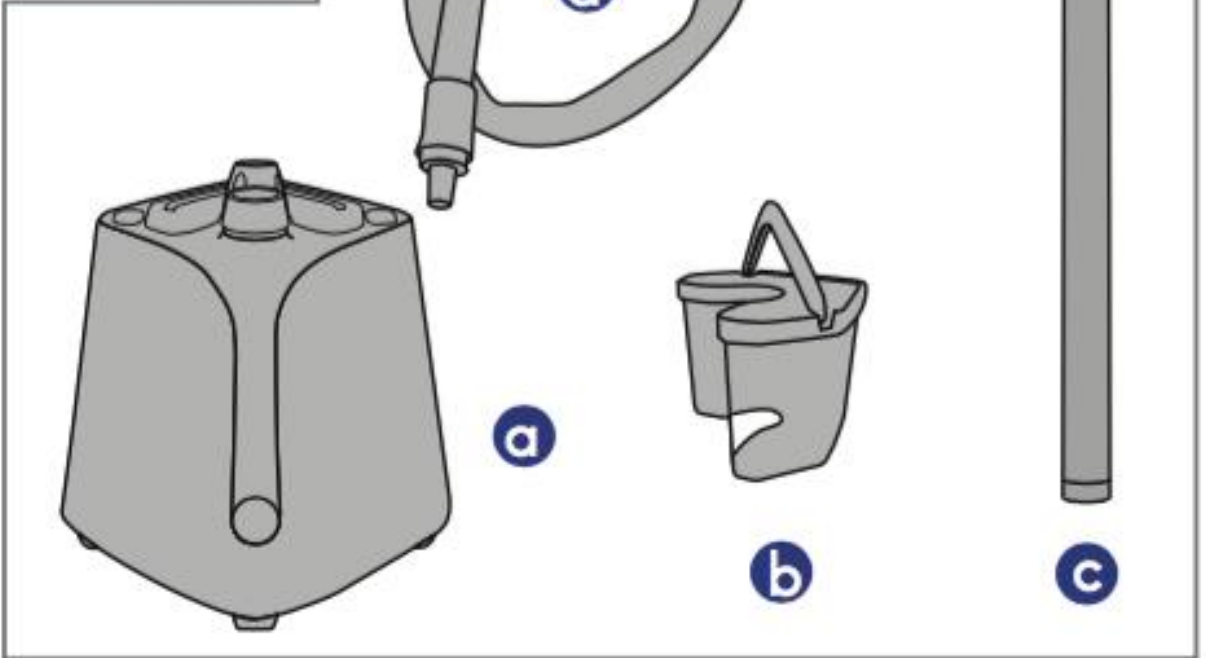

SteamOne

TH40B Thomas

Quick start

Stoom kleding fris en
kreukvrij in
een handomdraai

SteamOne

1

e

2