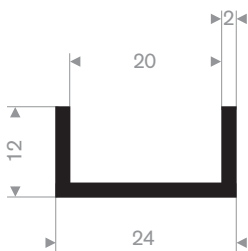

211.01.220
EPDM 70° Shore zwart