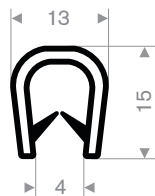

Klembereik 4 - 5 mm

code	kleur
241.00.255	zwart
241.00.255W	wit
241.00.255RD	rood
241.00.255S	zilvergrijs
241.00.255DGR	donkergrijs
241.00.255LGR	lichtgrijs
241.00.255BL	blauw
241.00.255DG	donkergroen
241.00.255LG	lichtgroen
241.00.255Y	geel