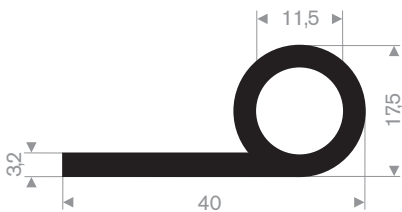

214.00.526
EPDM 70° Shore zwart

214.00.016
EPDM 70° Shore zwart

214.00.145
EPDM 70° Shore zwart

214.00.732
EPDM 70° Shore zwart

214.00.815
EPDM 70° Shore zwart