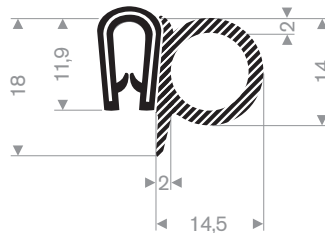

245.00.115
pvc + mosrubber
klembereik 1,5-3 mm