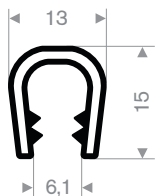

Klembereik 6 - 8 mm

code	kleur
241.00.263	zwart
241.00.263W	wit
241.00.263RD	rood
241.00.263S	zilvergrijs
241.00.263DGR	donkergrijs
241.00.263LGR	lichtgrijs
241.00.263BL	blauw
241.00.263DG	donkergroen
241.00.263LG	lichtgroen
241.00.263Y	geel