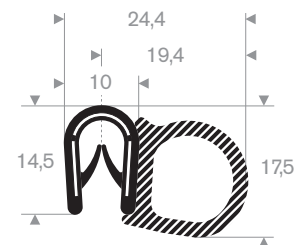

245.00.100
pvc + mosrubber
klembereik 1,5-3 mm

245.00.135
pvc + mosrubber
klembereik 1-2 mm

245.00.140
pvc + mosrubber
klembereik 1-3 mm

245.00.155
pvc + mosrubber
klembereik 1,5-3 mm

245.00.115
pvc + mosrubber
klembereik 1,5-3 mm

245.00.120
pvc + mosrubber
klembereik 1,5-4 mm