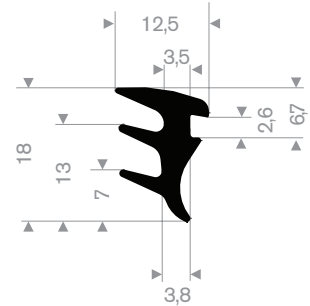

216.03.557
EPDM 65° Shore zwart