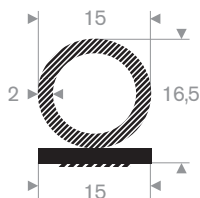

216.03.641
EPDM 70° Shore zwart

216.01.305
EPDM 70° Shore zwart

216.00.040
EPDM 70° Shore zwart

216.00.715
EPDM 70° Shore zwart

216.01.307
EPDM 70° Shore zwart

216.01.309
EPDM 70° Shore zwart

216.00.801
EPDM 90° Shore zwart zelfklevend