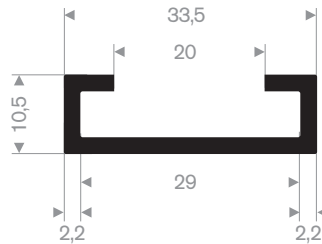

216.04.111
EPDM 70° Shore zwart