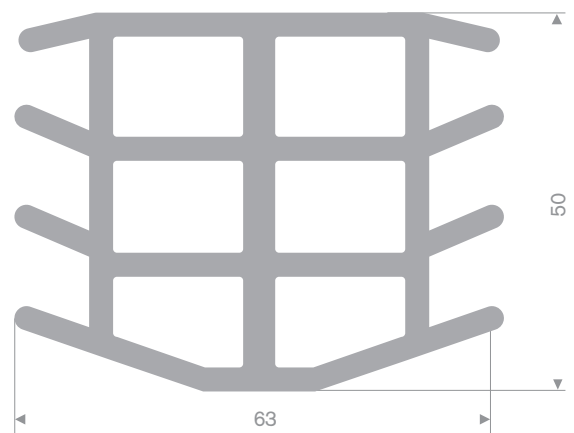

216.05.705
EPDM 70° Shore zwart

216.05.760
EPDM 70° Shore zwart

zwart 216.05.800
grijs 216.05.801
EPDM 70° Shore

216.05.875
EPDM 70° Shore zwart

216.06.601
EPDM 70° Shore grijs

216.03.545
EPDM 65° Shore zwart