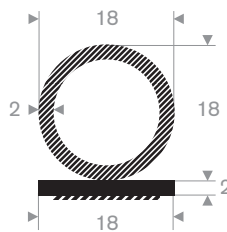

216.01.305
EPDM 70° Shore zwart

216.00.040
EPDM 70° Shore zwart

216.00.715
EPDM 70° Shore zwart

216.01.307
EPDM 70° Shore zwart

216.01.309
EPDM 70° Shore zwart