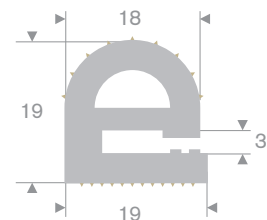

211.01.024
EPDM 70° Shore zwart

211.01.026
EPDM 70° Shore zwart

211.01.028
EPDM 70° Shore zwart

216.04.111
EPDM 70° Shore zwart

216.08.020
EPDM 70° Shore zwart

216.07.011
60° Shore lichtgrijs

216.07.016
60° Shore lichtgrijs