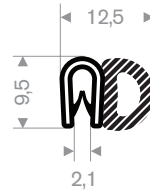

245.00.135
pvc + mosrubber
klembereik 1-2 mm