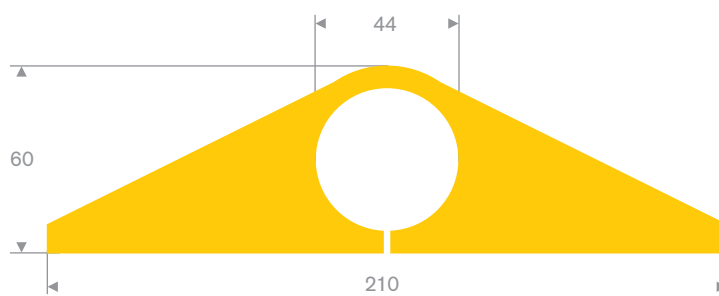

212.02.150
EPDM 70° Shore zwart

212.02.200
EPDM 70° Shore zwart

212.00.022
EPDM 70° Shore zwart

212.00.048
EPDM 70° Shore zwart

212.02.300
EPDM 70° Shore zwart

212.00.088
EPDM 70° Shore zwart

215.00.494
LDPE kunststof geel
lengte 1 meter

215.00.498
90° Shore zwart
lengte 905 mm

215.00.492
SBR 70° Shore geel
lengte 1,5 meter

215.00.480
EPDM 70° Shore zwart

215.00.485
EPDM 70° Shore zwart

215.00.470
PVC 70° Shore zwart
rollengte 9 meter

215.00.471
PVC 70° Shore zwart
rollengte 9 meter