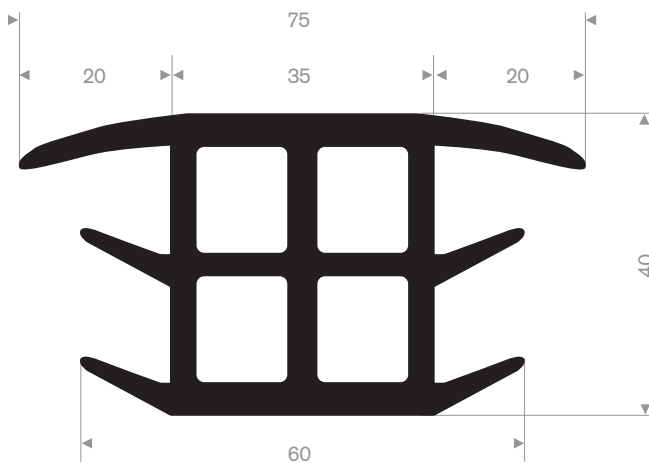

216.05.875
EPDM 70° Shore zwart