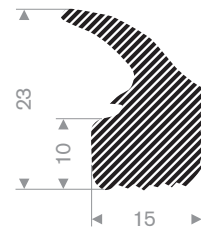

225.00.617
EPDM 15° Shore zwart

225.00.619
EPDM 15° Shore zwart

225.00.601
EPDM 15° Shore grijs

225.00.084
EPDM 15° Shore zwart

225.00.081
EPDM 15° Shore zwart