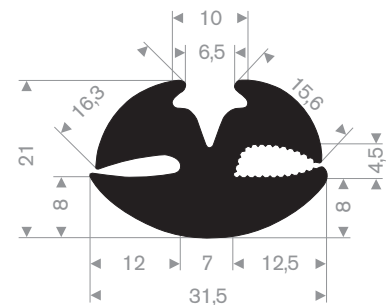

213.00.218
EPDM 70° Shore zwart

213.00.288
EPDM 70° Shore zwart

213.00.412
EPDM 70° Shore zwart

zwart 213.00.238
grijs 213.00.239
EPDM 70° Shore

213.00.466
EPDM 70° Shore zwart

213.00.464
EPDM 70° Shore zwart