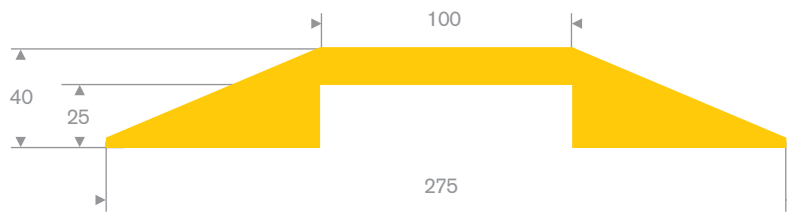

212.02.150
EPDM 70° Shore zwart

212.02.200
EPDM 70° Shore zwart

212.00.022
EPDM 70° Shore zwart

212.00.048
EPDM 70° Shore zwart

212.02.300
EPDM 70° Shore zwart

212.00.088
EPDM 70° Shore zwart

215.00.494
LDPE kunststof geel
lengte 1 meter

215.00.498
90° Shore zwart
lengte 905 mm

215.00.492
SBR 70° Shore geel
lengte 1,5 meter

215.00.480
EPDM 70° Shore zwart

215.00.485
EPDM 70° Shore zwart

215.00.470
PVC 70° Shore zwart
rollengte 9 meter

215.00.471
PVC 70° Shore zwart
rollengte 9 meter