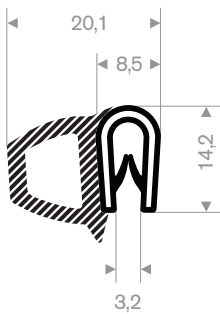

245.00.155
pvc + mosrubber
klembereik 1,5-3 mm