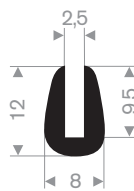

211.04.250
EPDM 70° Shore zwart

211.00.027
EPDM 70° Shore zwart

211.00.018
EPDM 70° Shore zwart

211.00.175
EPDM 70° Shore zwart

211.01.080
EPDM 70° Shore zwart

211.04.300
EPDM 70° Shore zwart