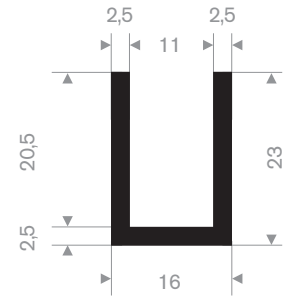

211.01.212
EPDM 70° Shore zwart

211.01.699
EPDM 70° Shore zwart