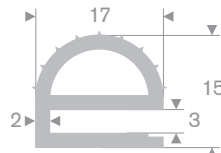

211.01.024
EPDM 70° Shore zwart

211.01.026
EPDM 70° Shore zwart

211.01.028
EPDM 70° Shore zwart

216.04.111
EPDM 70° Shore zwart

216.08.020
EPDM 70° Shore zwart

216.07.011
60° Shore lichtgrijs

216.07.016
60° Shore lichtgrijs