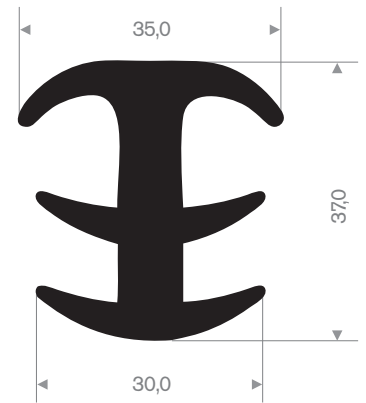

216.03.101
EPDM 70° Shore grijs

216.05.010
EPDM 70° Shore zwart

216.05.015
EPDM 70° Shore zwart

216.05.030
EPDM 70° Shore zwart

216.05.277
EPDM 70° Shore zwart

216.05.650
EPDM 70° Shore zwart

216.05.700
EPDM 70° Shore zwart