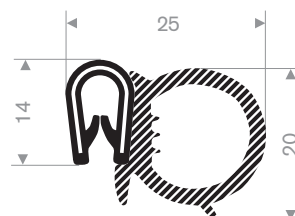

245.00.100
pvc + mosrubber
klembereik 1,5-3 mm

245.00.135
pvc + mosrubber
klembereik 1-2 mm

245.00.140
pvc + mosrubber
klembereik 1-3 mm

245.00.155
pvc + mosrubber
klembereik 1,5-3 mm

245.00.115
pvc + mosrubber
klembereik 1,5-3 mm

245.00.120
pvc + mosrubber
klembereik 1,5-4 mm