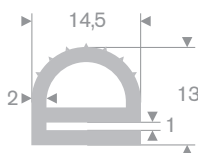

211.01.024
EPDM 70° Shore zwart

211.01.026
EPDM 70° Shore zwart

211.01.028
EPDM 70° Shore zwart

216.04.111
EPDM 70° Shore zwart

216.08.020
EPDM 70° Shore zwart

216.07.011
60° Shore lichtgrijs

216.07.016
60° Shore lichtgrijs