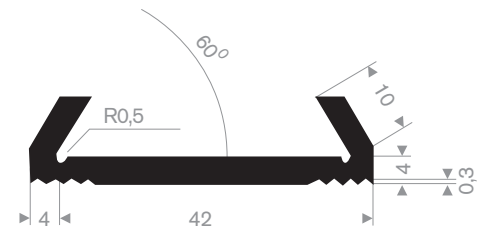

211.08.011
EPDM 70° Shore zwart