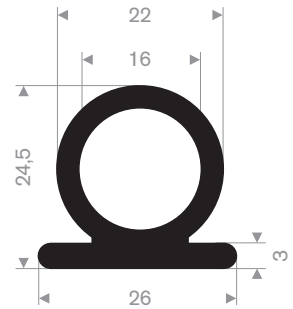

216.08.051
EPDM 70° Shore zwart