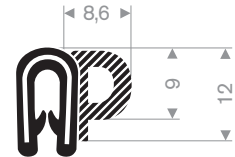

245.00.140
pvc + mosrubber
klembereik 1-3 mm