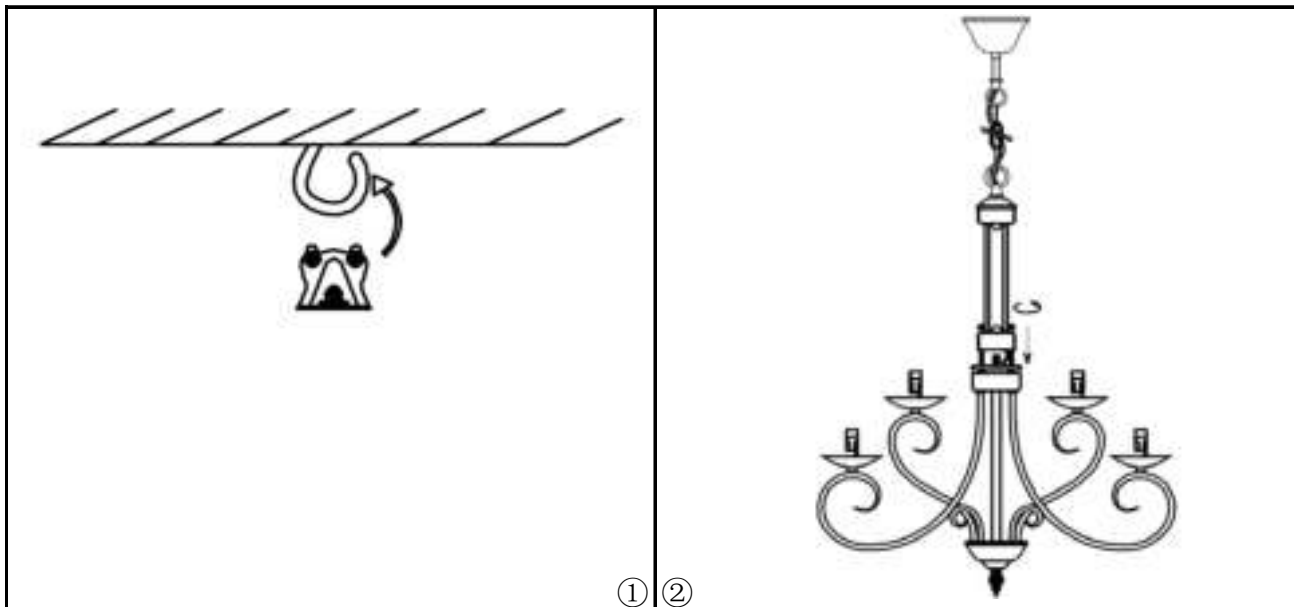

INSTRUCTION MANUAL

90262 Giuseppe HL 5 White Antic

90263 Giuseppe HL 8 Rusty

90262

Ø60 cm

50cm

90263

Ø60 cm

50cm