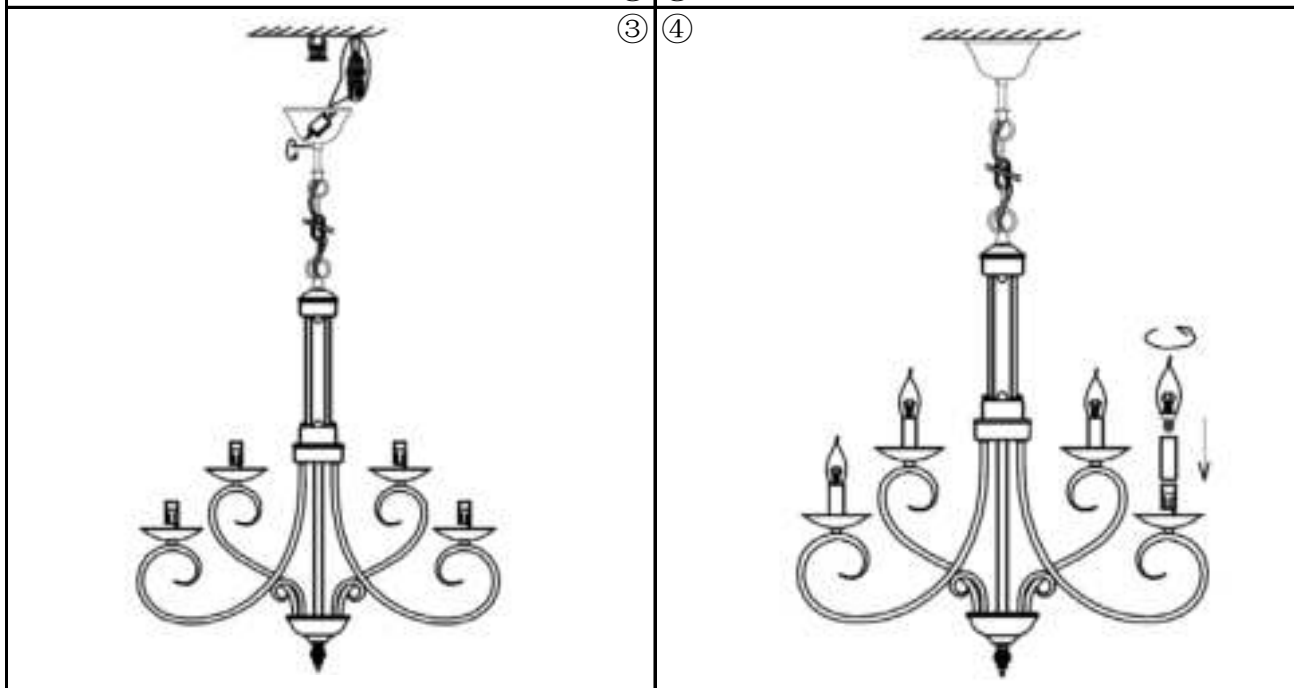

INSTRUCTION MANUAL

90262 Giuseppe HL 5 White Antic

90263 Giuseppe HL 8 Rusty

90262

Ø60 cm

50cm

90263

Ø60 cm

50cm