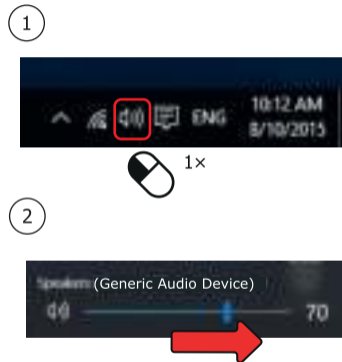

3

Windows 8
Start here

Windows 10/8/7

Trust

COMPACT
2.0 speaker set

LETO

- User Guide
- Bedienungsanleitung
- Mode d'emploi
- Gebruikershandleiding
- Manuale utente
- Manual del usuario
- Guia do utilizador
- Brukerveiledning
- Bruksanvisning
- Käyttöopas
- Brugsvejledning
- Instrukcja obsługi
- Návod k použití
- Návod na používanie
- Használati útmutató
- Manual de utilizare
- Ръководство за потребителя
- Εγχειρίδιο χρήσης
- Kullanıcı kılavuzu
- Руководство пользователя
- Uprabniški priročnik
- Korisnički priručnik
- Guia do usuário
- Посібник користувача