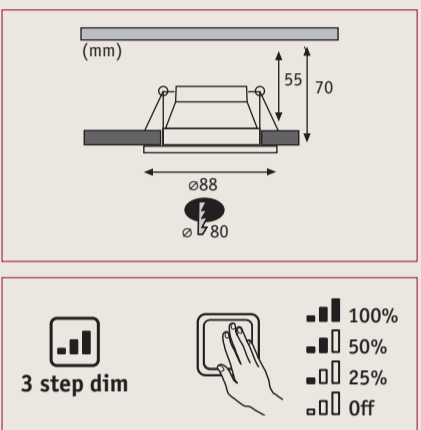

165x90x228mm [ca. ins.] [537x464mm] Stz.: Z18C130

komplett complete complet :

D Spritzwassergeschützt nur bei Deckenmontage GB Splash protected only for ceiling mount F Protection contre les projections d'eau seulement pour montage sur plafond