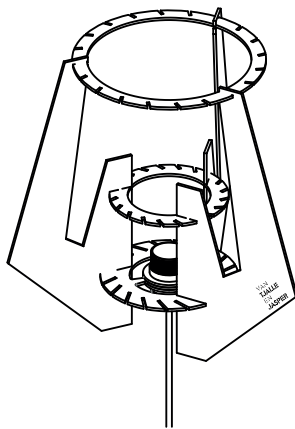

VAN
TJALLE
EN
JASPER

1

SPOT-NIK

2

3a Floorlamp

LED - E27
max 10 Watt

3b

Pendant Lamp