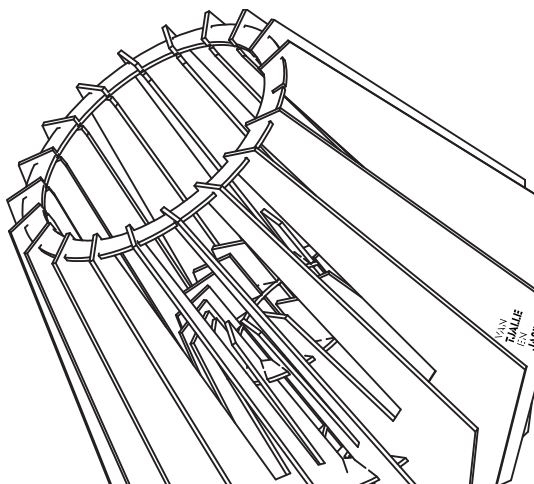

VAN
TJALLE
EN
JASPER

1

SPOT-NIK

2

3a Floorlamp

LED - E27
max 10 Watt

3b

Pendant Lamp