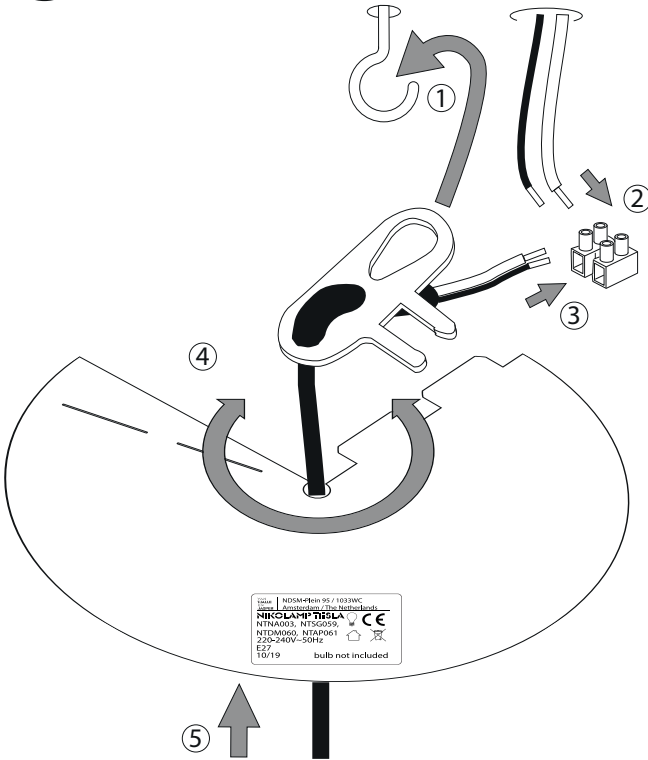

3b

Pendant Lamp