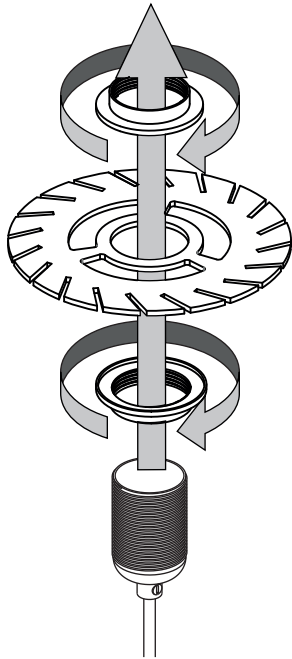

SPOT-NIK

Floor lamp

Manual
Handleiding
Handbók
Bruksanvisning
Instruktioner
инструкции
Instruċiuni
Упатство
Utasítás
Inštrukcia
Manuel

Rokasgrāmata
Manwal
Instrukcije
Manuál
Priročnik
Instrucciones
Talimatlar
Handbuch
Hânlîeding
Torolalana
Manuale

VAN
TJALLE
EN
JASPER

1

SPOT-NIK

2

3a Floorlamp

LED - E27
max 10 Watt

3b

Pendant Lamp

Model: NDSM4600 92 / 1033WC
Manufacturer: Zuo Modern Furniture
NIKOLAMP THELA CE
NTM005, NT50556
NTM0060, NZAP061
230-240V-50Hz
E27
T0/19 bulb not included