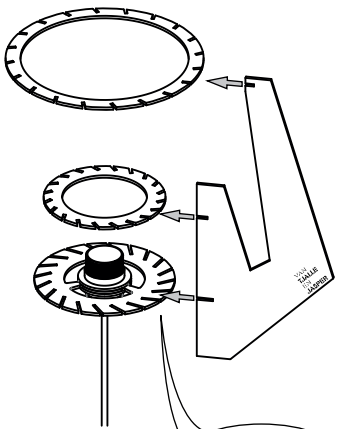

VAN
TJALLE
EN
JASPER

1

SPOT-NIK

2

3a Floorlamp

LED - E27
max 10 Watt

3b

Pendant Lamp