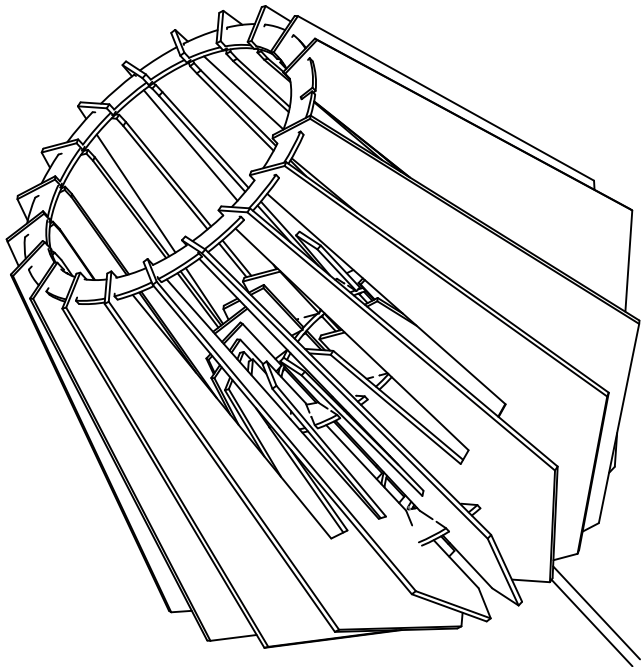

VAN
TJALLE
EN
JASPER

1

SPOT-NIK

2

3a Floorlamp

LED - E27
max 10 Watt

3b

Pendant Lamp