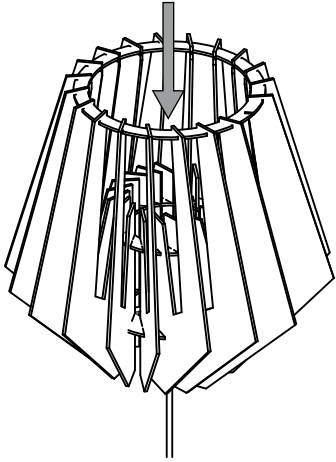

VAN
TJALLE
EN
JASPER

1

SPOT-NIK

2

3a Floorlamp

LED - E27
max 10 Watt

3b

Pendant Lamp