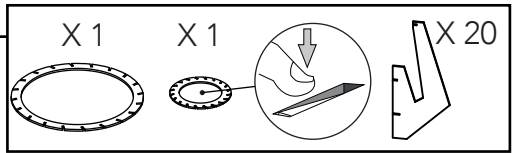

VAN
TJALLE
EN
JASPER

1

SPOT-NIK

2

3a Floorlamp

LED - E27
max 10 Watt

3b

Pendant Lamp