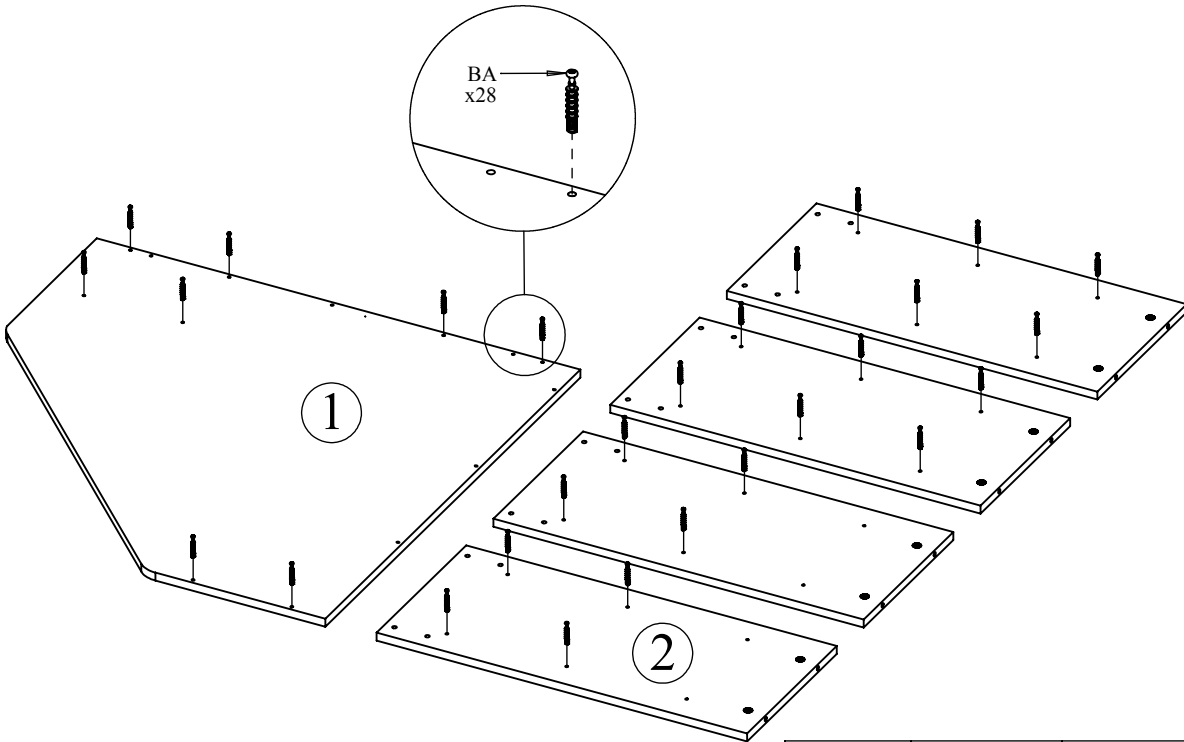

Code	QTE	Image
AA	28	
DA	16	

2