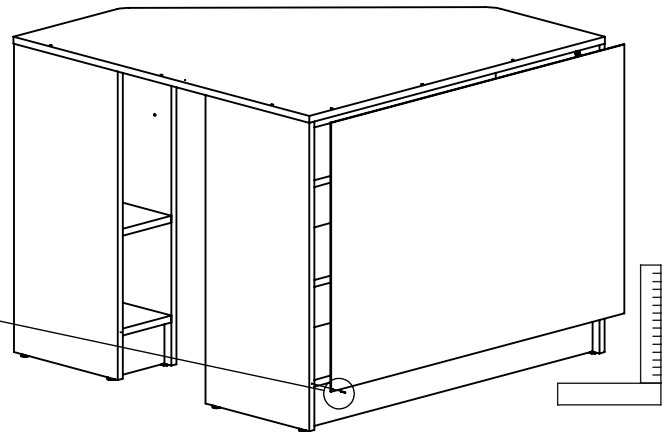

5

x6

Code	QTE	Image
NK	1	

x15 NK

6

NON FOURNIES

FR. Fixation murale impérative par une personne compétente avec vis et chevilles adaptées à la nature du mur.

EN. Unit must be secured to the wall by a competent person with appropriate screws and plugs

DE. Die Wandbefestigung muss von Fachmann und mit den dazu passenden Material montiert werden.

Code	QTE	Image
IJ	1	4x15 mm
ND	1	

INSTRUCTIONS D'ENTRETIEN

Laver les surfaces à l'aide d'un chiffon doux, préalablement trempé dans une solution savonneuse (max. 1%)

ATTENTION! Ne pas utiliser de produit contenant de l'alcool ou de l'abrasif.

Essuyer à l'aide d'un chiffon doux.

CARE AND CLEANING INSTRUCTIONS

Wash the surfaces with a soft cloth dampened in a mild soap solution (max 1%).

NOTE! Do not use cleaners containing alcohol or abrasives.

Wipe the surface dry with a soft cloth.

PFLEGEHINWEIS

Zur Reinigung und Pflege verwenden sie, ein feuchter Lappen mit Seifenlauge (max 1%) zum Abwischen

WICHTIG! Keine alkoholhaltigen Mittel oder Schleifmittel verwenden.

Die Oberfläche mit einem weichen Tuch abtrocknen.