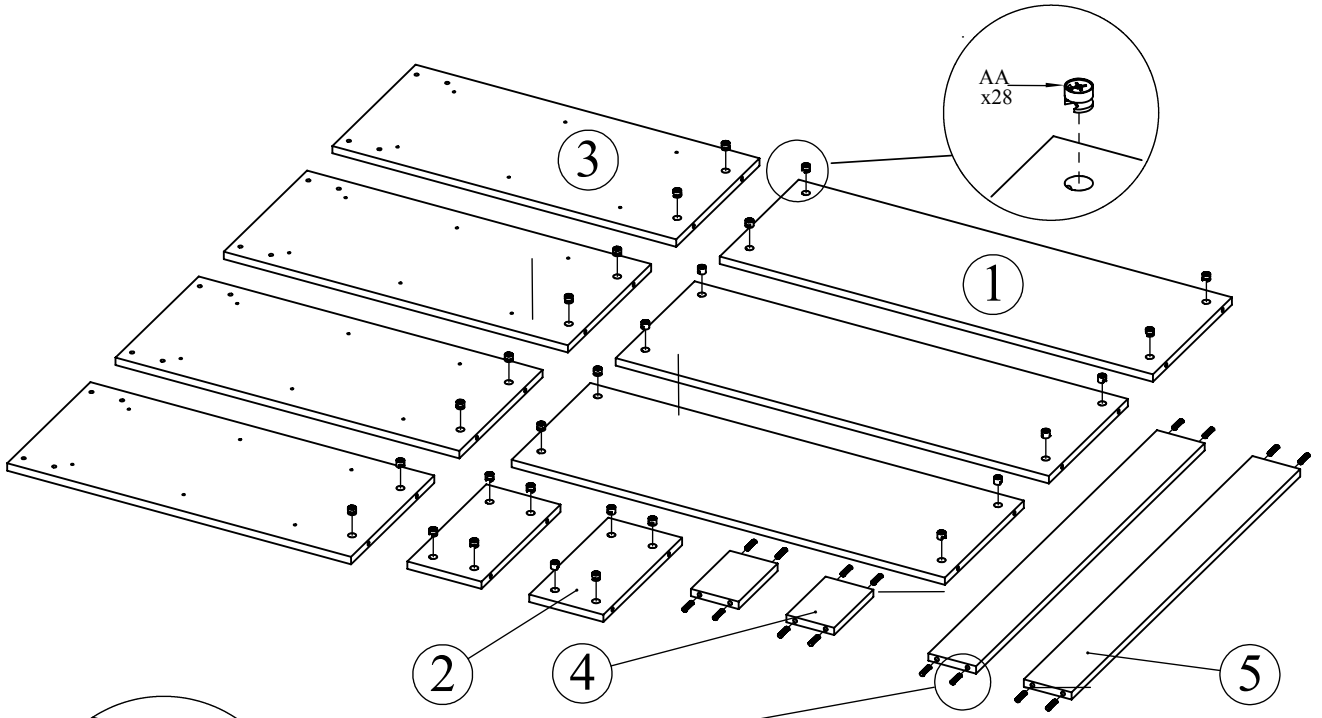

1

Code	QTE	Image
AA	28	
DA	16	

2

Code	QTE	Image
BA	28