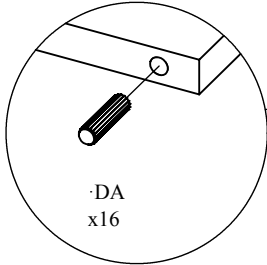

1

Code	QTE	Image
AA	28	
DA	16	

2

Code	QTE	Image
BA	28