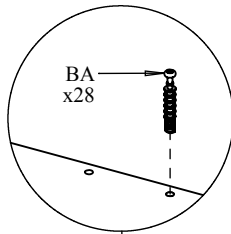

Code	QTE	Image
AA	28	
DA	16	

2