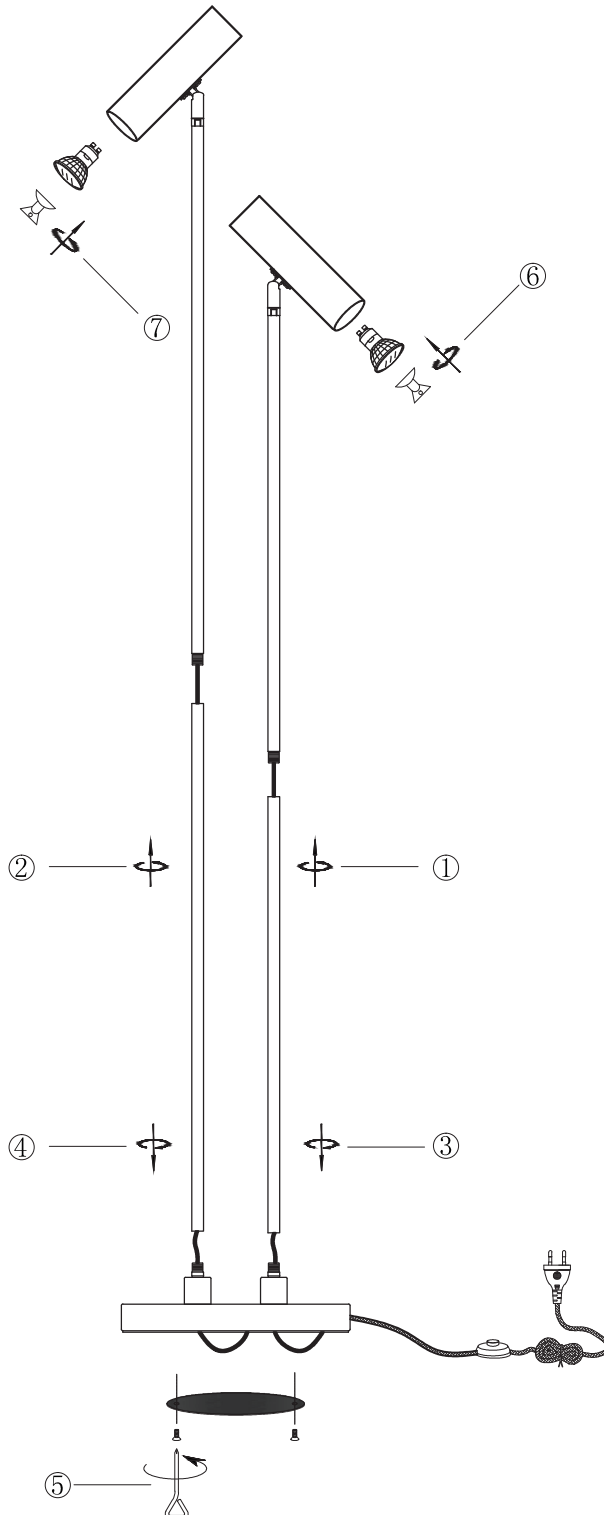

INSTRUCTION MANUAL

HAVANA/F/S HAVANA/F/SG HAVANA/F/W

HAVANA-F-202306

English: IMPORTANT!

The electricity cable of this luminaire cannot be replaced. If this cable is damaged, the luminaire shall be destroyed. SAVE THESE INSTRUCTIONS FOR FUTURE USE.

Español: ¡IMPORTANTE!

El cable flexible exterior de esta luminaria no se puede cambiar. Si se dañara, hay que destruir la luminaria. GUARDA ESTAS INSTRUCCIONES PARA USARLAS EN EL FUTURO.

Deutsch: WICHTIG!

Das Anschlusskabel dieser Leuchte darf nicht ausgetauscht werden. Wenn das Anschlusskabel beschädigt ist, muss die Leuchte entsorgt werden. DIESE ANLEITUNG FÜR KÜNFTIGEN GEBRAUCH AUFHEBEN.

Français: ATTENTION!

Le cordon d'alimentation de ce luminaire ne peut être remplacé. Si le cordon est endommagé, le luminaire doit être détruit. GARDEZ CES INSTRUCTIONS POUR UNE UTILISATION FUTURE.

Nederlands: BELANGRIJK!

De elektriciteits snoer van deze lamp kan niet vervangen worden. Als het snoer beschadigd is, dient de lamp vernietigd te worden. BEWAAR DEZE AANWIJZINGEN VOOR TOEKOMSTIG GEBRUIK.