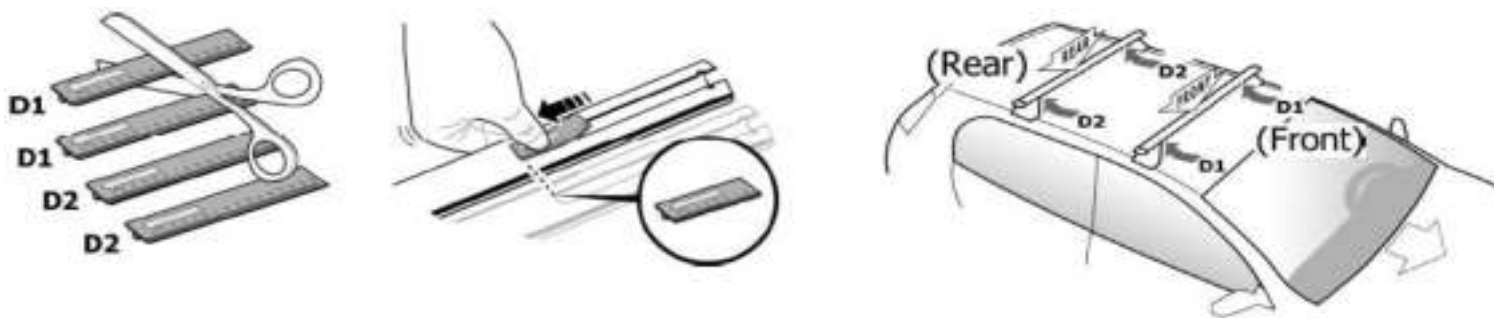

1

MANUFACTURER	MODEL CAR	DOORS	MODEL YEAR	D1	D2
AUDI	Q2 (GA)	5	16>	7,5	4,9
CITROEN	C3 (Mk3) Aircross	5	17>	9,5	6,5
OPEL / VAUXHALL	Astra (K)	5	16>	7,2	6,0
OPEL / VAUXHALL	Astra (K) Sportourer	5	16>	7,4	6,1
OPEL / VAUXHALL	Crossland X	5	17>	7,7	8,3
RENAULT	Megane IV	5	16>	8,2	8,0
VOLVO	S60	4	10>13	8,1	10,5
VOLVO	S60	4	14>	8,1	10,5
VOLVO	S80	4	13>	10,6	8,4
VOLVO	V40	5	12>16	6,5	3,1
VOLVO	V40	5	16>	6,6	2,9
VOLVO	V60	5	10>13	8,1	8,1
VOLVO	V60	5	13>	8,1	8,1
VOLVO	V70	5	07>16	9,1	7,6

MANUFACTURER	MODEL CAR	DOORS	MODEL YEAR
VOLVO	V70	5	07>16

Front x	Rear y
------------	-----------

37 2X	37R 2X
----------	-----------

x4

x4

4⊕ M6x12 incluse - included