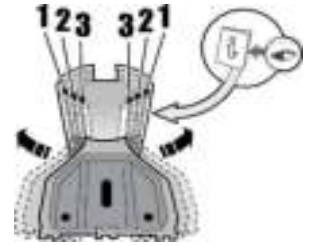

MANUFACTURER	MODEL CAR	DOORS	MODEL YEAR	B1	B2
AUDI	Q2 (GA)	5	16>	2	2
CITROEN	C3 (Mk3) Aircross	5	17>	2	2
OPEL / VAUXHALL	Astra (K)	5	16>	2	2
OPEL / VAUXHALL	Astra (K) Sportourer	5	16>	1	2
OPEL / VAUXHALL	Crossland X	5	17>	1	2
RENAULT	Megane IV	5	16>	1	2
VOLVO	S60	4	10>13	1	1
VOLVO	S60	4	14>	1	1
VOLVO	S80	4	13>	1	2
VOLVO	V40	5	12>16	1	2
VOLVO	V40	5	16>	1	2
VOLVO	V60	5	10>13	1	2
VOLVO	V60	5	13>	1	2
VOLVO	V70	5	07>16	1	2