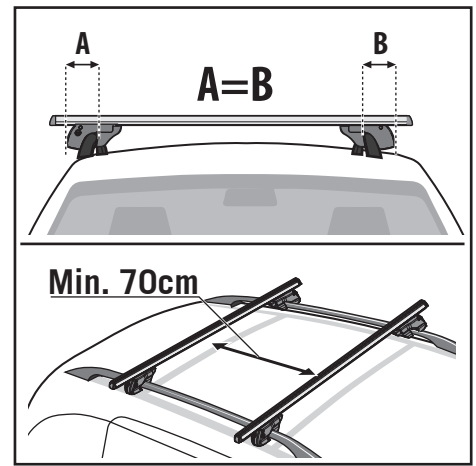

<b>Sherman XL</b>	<b>3,9 kg</b>		