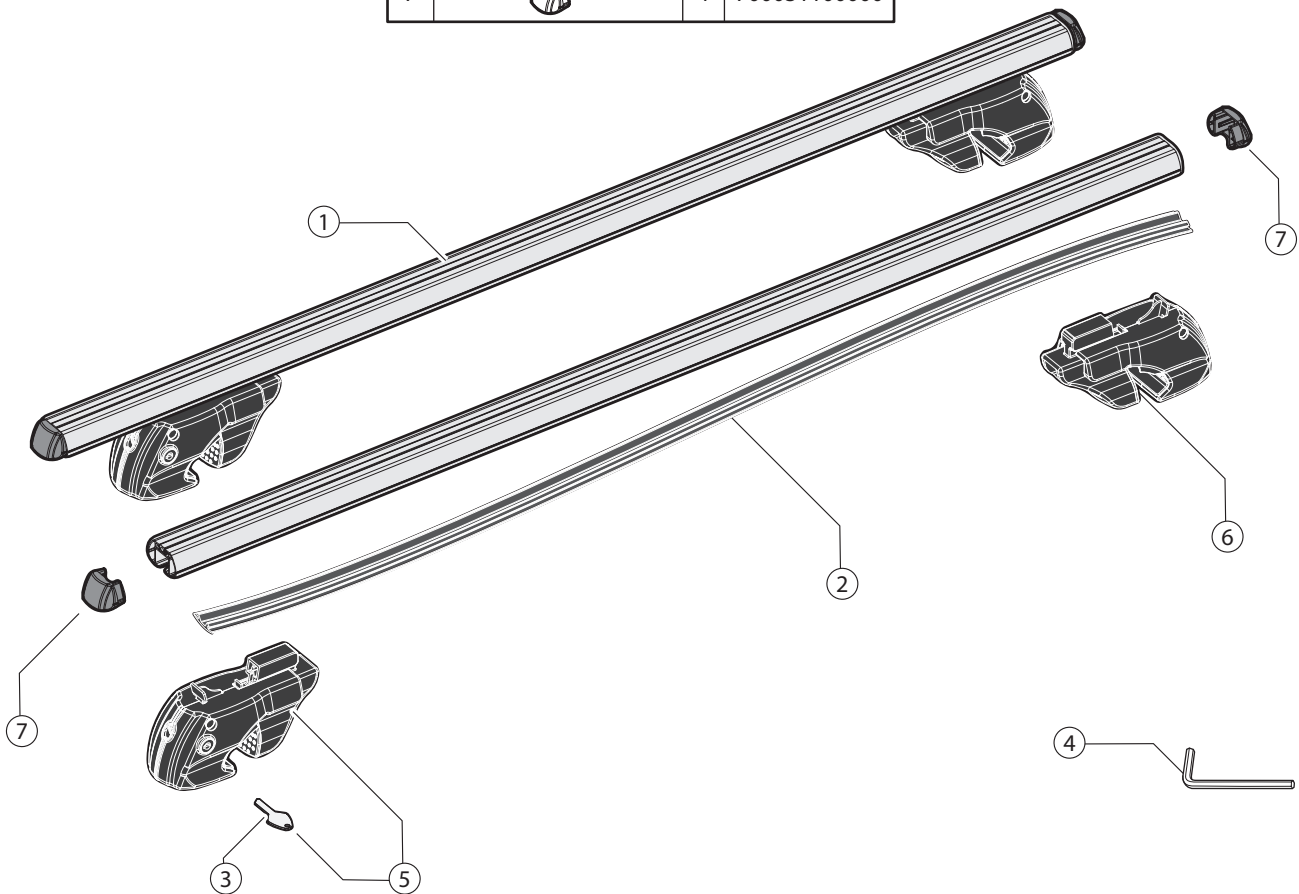

## SHERMAN

<b>CZ</b>	Návod na montáž	<b>LV</b>	Pritvirtinimo instrukcijas
<b>DE</b>	Montageanleitung	<b>NO</b>	Monteringsveiledning
<b>DK</b>	Monteringsvejledning	<b>NL</b>	Montage-instructies
<b>ES</b>	Instrucciones de montaje	<b>PL</b>	Instrukcja montażu
<b>EST</b>	Paigaldusjuhend	<b>PT</b>	Instruções de Montagem
<b>FIN</b>	Asennusohje	<b>RO</b>	Instrucțiuni de montare
<b>FR</b>	Instructions de montage	<b>RU</b>	Инструкции по установке
<b>GB</b>	Fitting instructions	<b>SE</b>	Monteringsanvisning
<b>GR</b>	Οδηγίες συναρμολόγησης	<b>SLO</b>	Navodila za pritrjevanje
<b>HR</b>	Uputa za sastavljanje	<b>SK</b>	Návod na montáž
<b>HU</b>	A felszerelés módja	<b>TK</b>	Uydurma talimat
<b>IT</b>	Istruzioni per il montaggio	<b>中文</b>	裝修指導
<b>LT</b>	Stiprināšanas instrukcija	<b>العربية</b>	تعليمات التحميل

<b>Sherman XL</b>	<b>3,9 kg</b>		