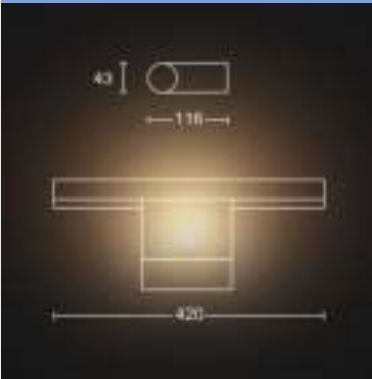

PHILIPS

Adore verlichte
badkamerspiegel

Hue White ambiance

Inclusief dimmer switch

Vast ingebouwde LED-lamp

White

Slimme bediening met Hue
bridge*

34028/31/P7