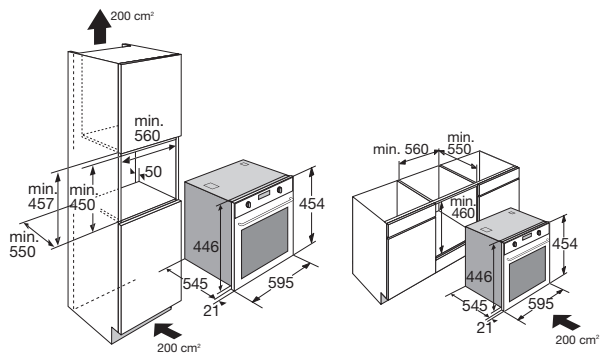

CM851RVS OVEN MET MAGNETRONFUNCTIE (NIS 45 CM)

- geen draaiplateau; hierdoor meer ruimte voor ovenschalen
- inhoud 51 liter
- 5 insteekniveaus met zijrekjes
- 7 magnetronstanden
- 20 automatische kookprogramma's
- 5 automatische ontdooiprogramma's
- bediening d.m.v. tiptoetsen
- digitale timer
- 24-uurs tijdsaanduiding
- binnenruimte uitgevoerd in emaille
- kinderslot
- klapdeur
- geschikt voor onderbouw
- standaard meegeleverd: 1 geëmailleerde bakplaat met inleg grillrooster, 1 keramische bakplaat en stoomaccessoire

- inbouwmaten (hxbxd) 450 x 560 x 550 mm
- aansluitwaarde 3,20 kW
- magnetronvermogen 800 W
- grill 2500 W
- onderwarmte 1000 W
- hetelucht 40 - 230 °C

EAN NR: 8715393174031