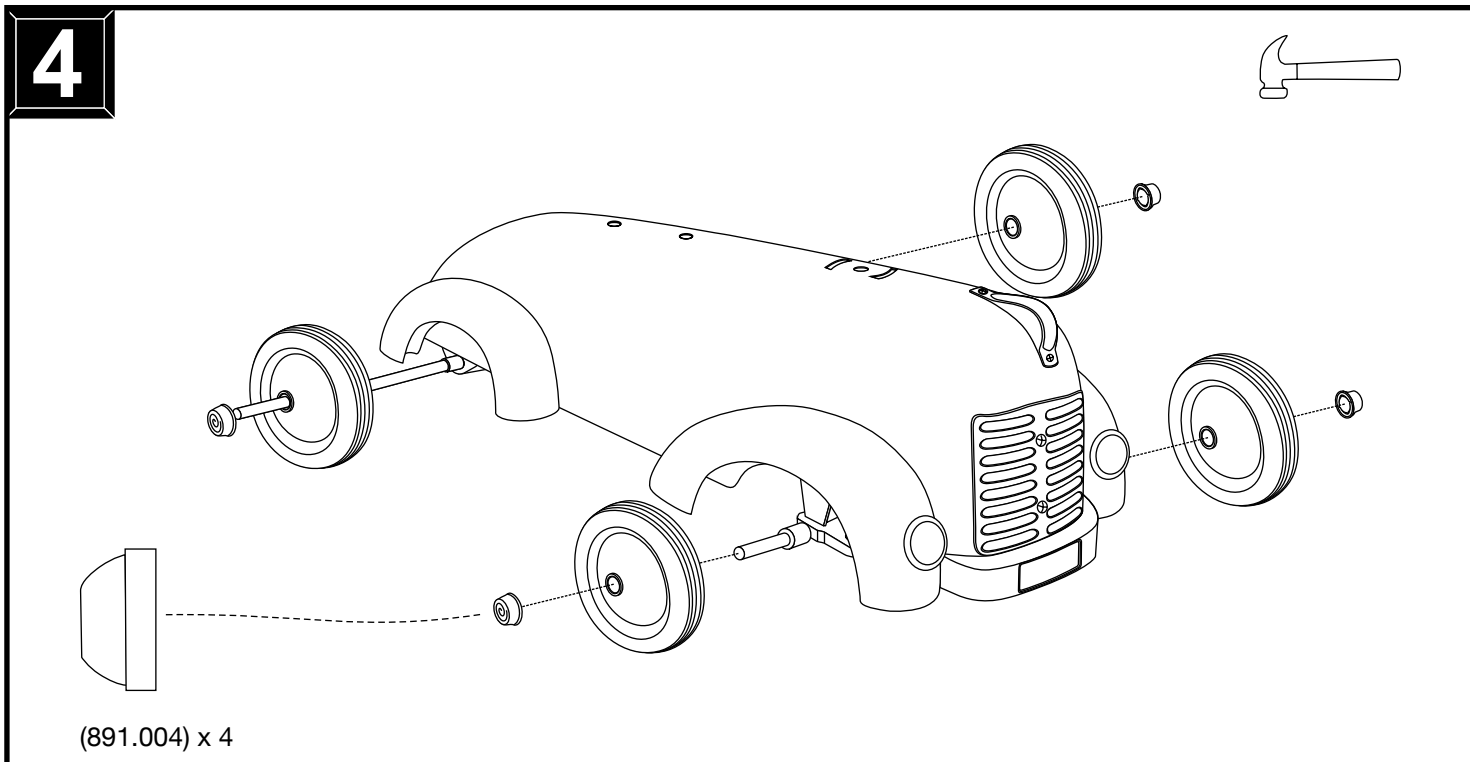

2

(891.8001) x1

(891.8002) x1

(891.8003) x2

(891.8004) x4

Toezicht van een volwassene is vereist. Zorg ervoor dat degene die het voertuig gebruikt bekend is met de werking van het voertuig.

WAARSCHUWING: Dit voertuig beschikt niet over een remsysteem. Niet gebruiken op steile heuvels, op trappen of in de buurt van water. Het voertuig nooit gebruiken op ruw terrein, om sprongen te maken of andere stunts mee uit te voeren. Niet meer dan één kind kan het voertuig gelijktijdig gebruiken (1 persoon per voertuig). Schoenen en helm moeten te allen tijde gedragen worden, om letsel te voorkomen.