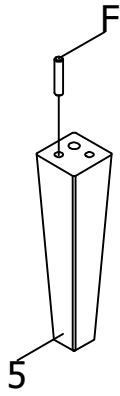

ASSEMBLY INSTRUCTION  
MONTAGE HANDLEIDING  
MONTAGE ANLEITUNG  
NOTICE DE MONTAGE  
MANUAL DE MONTAJE

UK  
NL  
D  
F  
ESP

MODEL  
TYPE  
COLOUR  
ART.CODE

:INDY  
:BED 60X120  
:WHITE/NATURAL  
:114195.03.

Distributor:

BOPITA  
Energieweg 1  
6662 NS Elst  
The Netherlands

[www.bopita.com](http://www.bopita.com)

18.02.2020.

A	B	C1	C2	D	E
					
M6X60 8X	M6 8X			M6 2X	4X Ø10x40 4X
F	G	H	I		
					
Ø8X40 8X	M6X35 4X	SW4 1X	SW5 1X		

1a

2a

3a

4a

5a

6a

7a

8a

9a

10a

1b

2b

3b

4b

5b

6b