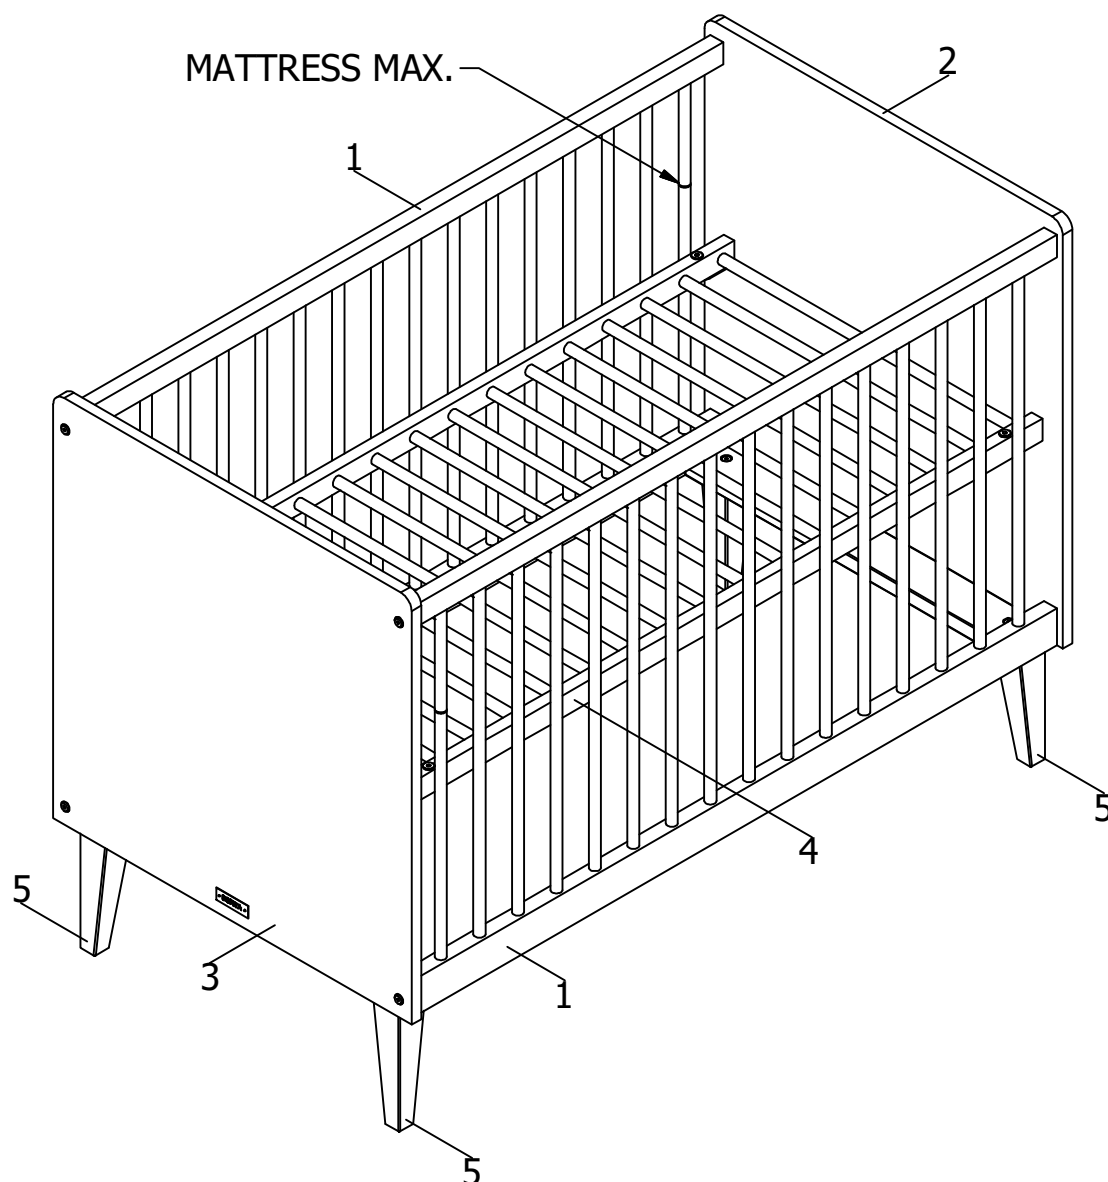

ASSEMBLY INSTRUCTION  
MONTAGE HANDLEIDING  
MONTAGE ANLEITUNG  
NOTICE DE MONTAGE  
MANUAL DE MONTAJE

UK  
NL  
D  
F  
ESP

MODEL  
TYPE  
COLOUR  
ART.CODE

:INDY  
:BED 60X120  
:WHITE/NATURAL  
:114195.03.