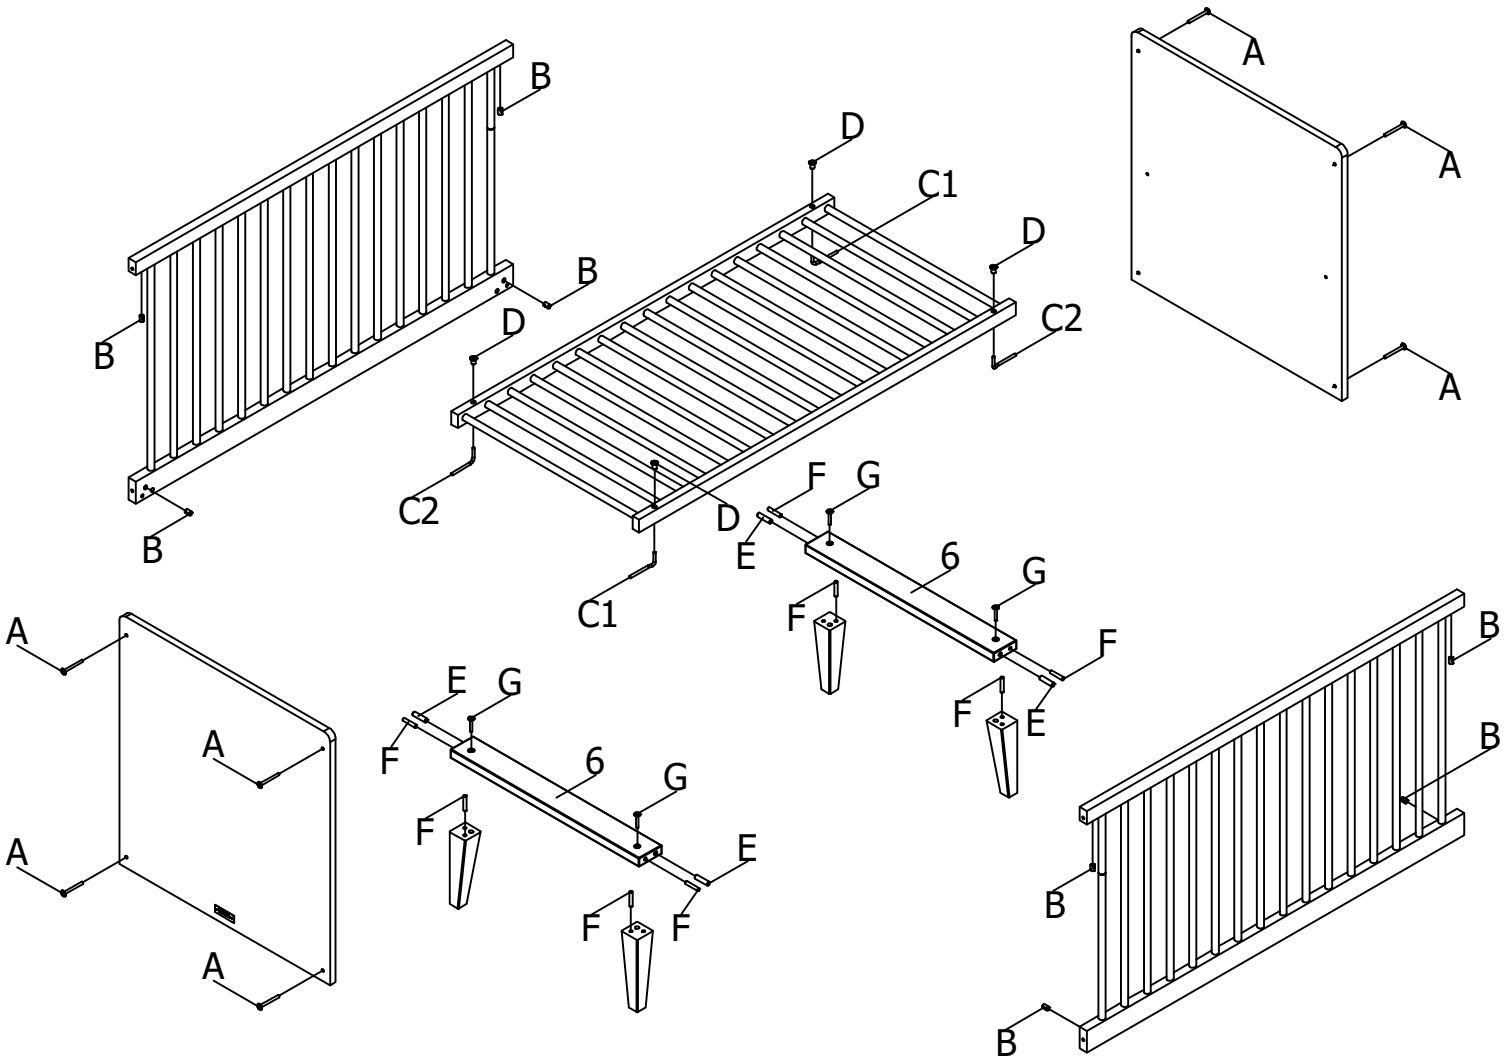

A	B	C1	C2	D	E
M6X60 8X	M6 8X			M6 2X	4X Ø10x40 4X
F	G	H	I		
Ø8X40 8X	M6X35 4X	SW4 1X	SW5 1X