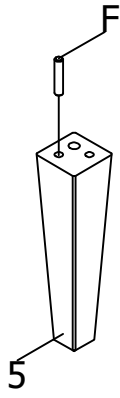

ASSEMBLY INSTRUCTION  
MONTAGE HANDLEIDING  
MONTAGE ANLEITUNG  
NOTICE DE MONTAGE  
MANUAL DE MONTAJE

UK  
NL  
D  
F  
ESP

MODEL  
TYPE  
COLOUR  
ART.CODE

:INDY  
:BED 60X120  
:WHITE/NATURAL  
:114195.03.

Distributor:

BOPITA  
Energieweg 1  
6662 NS Elst  
The Netherlands

[www.bopita.com](http://www.bopita.com)

18.02.2020.

A	B	C1	C2	D	E
					
M6X60 8X	M6 8X			M6 2X	4X Ø10x40 4X
F	G	H	I		
					
Ø8X40 8X	M6X35 4X	SW4 1X	SW5 1X		

1a

2a

3a

4a

5a

6a

7a

8a

9a

10a

1b

2b

3b

4b

5b

6b