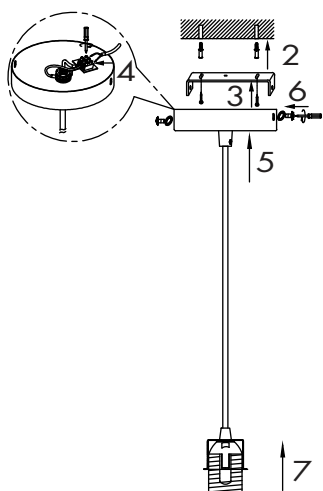

## Rattan HL White Round 97347

H150CM

Dia 10CM

Dia 40CM

**FittinQ B.V.**

Smaragdweg 52, 5527 LB Hapert, The Netherlands  
www.qazqa.nl

QAZQA