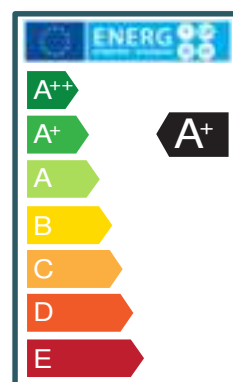

LED

UNILUX

DIMENSIONS

INFORMATIONS TECHNIQUES

Matériaux

Aluminium recyclable et ABS

Source

Leds intégrées*: puissance nominale 6,5W
*ne peuvent être changées

SAP no.	Coloris	Energie consommée KW/1000 h	Lm	Lm/W	T° couleur	IRC	Durée de vie Source*	Garantie	Poids Net	EAN code
400033683	Noir	7	600	90	3000 K	>80	40000h	2 ans	2,88kg	3595560005796
400033684	Gris métal	7	600	90	3000K	>80	40000h	2 ans	2,88kg	3595560005802