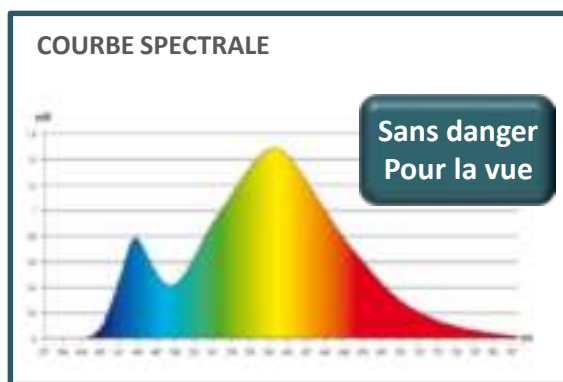

LED

UNILUX

DIMENSIONS

INFORMATIONS TECHNIQUES

Matériaux

Aluminium recyclable et ABS

Source

Leds intégrées*: puissance nominale 6,5W
*ne peuvent être changées