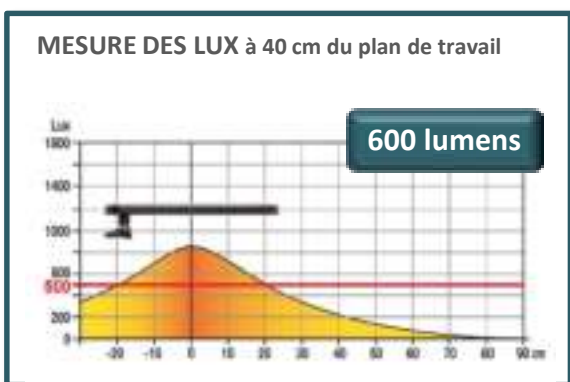

Son double bras articulé équipé de ressorts de compensation permet des mouvements d'une grande amplitude et d'une grande souplesse. La tête est orientable en tous sens. Fournie avec socle et pince (écartement maxi 45mm).

LED

UNILUX

DIMENSIONS

INFORMATIONS TECHNIQUES

Matériaux

Aluminium recyclable et ABS

Source

Leds intégrées*: puissance nominale 6,5W
*ne peuvent être changées