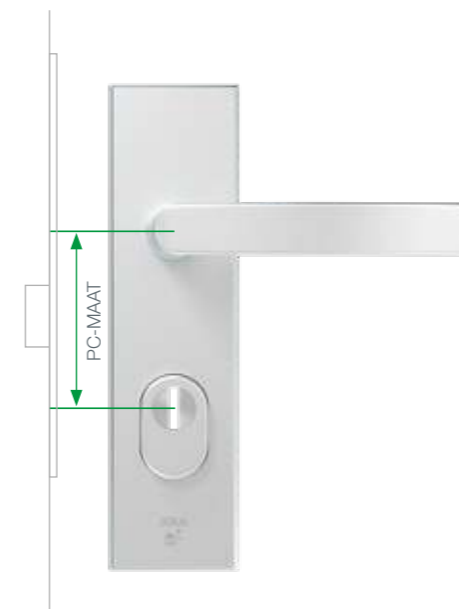

PC MAAT

Welk deurbeslag heb je nodig? Voor het goed kunnen monteren van deurbeslag is in de eerste plaats van belang dat de PC maat klopt. Dit is de afstand tussen het hart van het kruk gat en het hart van de profielcilinder. Meet deze dus altijd van tevoren op.