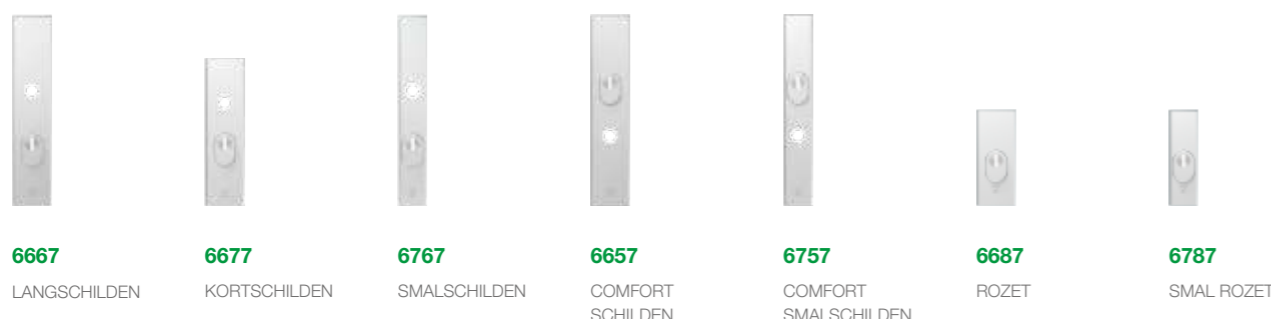

AXA Plus Comfort Veiligheidsbeslag is te bestellen in zowel de Oval, Curve als Edge uitvoering. En tevens in smalschild verkrijgbaar.

“Cilinder is makkelijk te bedienen”

Plus assortiment

Curve Plus serie

Edge Plus serie

Oval Plus serie

Krukken/knoppen Plus serie

Totaalassortiment AXA veiligheidsbeslag

ALLES IN HUIS VOOR JOUW PROJECT

Keuze en kwaliteit staan voorop bij al het AXA Veiligheidsbeslag. Naast de Plus serie, biedt AXA de Basis serie en de Premium serie. In onderstaand overzicht vind je de eigenschappen per serie.

Product	Basis serie	Plus serie	Edge	Curve	Premium serie
Vorm schild	Curve	Oval	Edge	Curve	Curve
Langschild (mm)	242 x 52	252 x 52	252 x 52	242 x 52	242 x 52
Kortschild (mm)	189 x 52	194 x 52	194 x 52	189 x 52	
Smalschild buiten (mm)		252 x 38	252 x 38	242 x 38	242 x 38
Smalschild binnen (mm)		252 x 32	252 x 32	242 x 32	242 x 32
Gepatenteerde zelfstellende kerntrekbeveiliging		•	•	•	•
Gepatenteerde neopreen seal tocht- en vochtwerend		•	•	•	•
Veer ondersteunde kruk					•
Boorbelemmering kwetsbare slotdelen					•
Boorbelemmering in schroefbussen					•
Verlengde schroefbussen					•
Keurmerk en normeringen	SKG*** PKWW	SKG*** PKWW	SKG*** PKWW	SKG*** PKWW	SKG*** PKWW