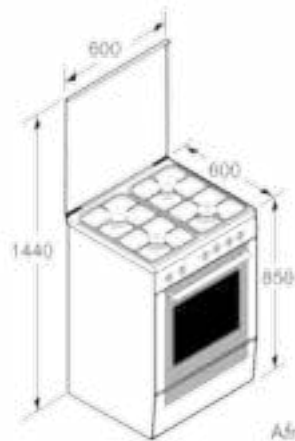

Technische gegevens

Uitvoering :	Vrijstaand
Afmetingen van het toestel (mm) :	850 x 600 x 600
Lengte elektriciteits snoer (cm) :	120
Nettogewicht (kg) :	52,9
Brutogewicht (kg) :	57,0
EAN-code :	4242005041787
Aantal ovenruimtes - (2010/30/EU) :	1
Bruikbaar volume (van ovenruimte) - NIEUW (2010/30/EU) :	66
Energie-efficiëntieklasse (2010/30/EG) :	A
Energy consumption per cycle conventional (2010/30/EC) :	0,98
Energy consumption per cycle forced air convection (2010/30/EC) :	0,79
Energie-efficiëntie-index (2010/30/EU) :	95,2
Aansluitwaarde (W) :	3300
Minimale smeltveiligheid (A) :	11
Spanning (V) :	220-240
Frequentie (Hz) :	50-60
Type stekker :	Schuko-/Gardy. met aarding

Toebehoren:

- 1 x Rooster, 1 x Universele braadslede

Technische informatie:

- Afgesteld op aardgas (20mbar)
- Inspuitstukken voor butaan/propaangas (28-30/37mbar) meegeleverd
- Lengte aansluitkabel: 120 cm
- Nominale spanning: 220 - 240 V
- Totale aansluitwaarde: 3.3 kW

Afmetingen:

- Afmetingen toestel (HxBxD): 850 x 600 x 600 mm

Serie | 4 Fornoizen**HXN390D50 - inox****Vrijstaand gascombifornuis**

Afmeting in mm

Afmeting in mm