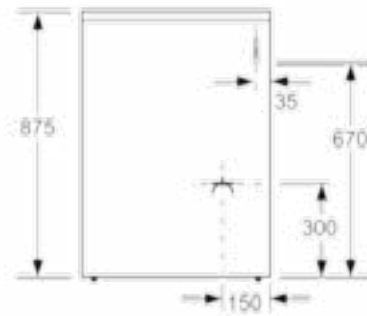

Technische gegevens

Uitvoering :	Vrijstaand
Afmetingen van het toestel (mm) :	850 x 600 x 600
Lengte elektriciteits snoer (cm) :	120
Nettogewicht (kg) :	52,9
Brutogewicht (kg) :	57,0
EAN-code :	4242005041787
Aantal ovenruimtes - (2010/30/EU) :	1
Bruikbaar volume (van ovenruimte) - NIEUW (2010/30/EU) :	66
Energie-efficiëntieklasse (2010/30/EG) :	A
Energy consumption per cycle conventional (2010/30/EC) :	0,98
Energy consumption per cycle forced air convection (2010/30/EC) :	0,79
Energie-efficiëntie-index (2010/30/EU) :	95,2
Aansluitwaarde (W) :	3300
Minimale smeltveiligheid (A) :	11
Spanning (V) :	220-240
Frequentie (Hz) :	50-60
Type stekker :	Schuko-/Gardy. met aarding

Toebehoren:

- 1 x Rooster, 1 x Universele braadslede

Technische informatie:

- Afgesteld op aardgas (20mbar)
- Inspuitstukken voor butaan/propaangas (28-30/37mbar) meegeleverd
- Lengte aansluitkabel: 120 cm
- Nominale spanning: 220 - 240 V
- Totale aansluitwaarde: 3.3 kW

Afmetingen:

- Afmetingen toestel (HxBxD): 850 x 600 x 600 mm

Serie | 4 Fornoizen**HXN390D50 - inox****Vrijstaand gascombifornuis**

Afmeting in mm

Afmeting in mm