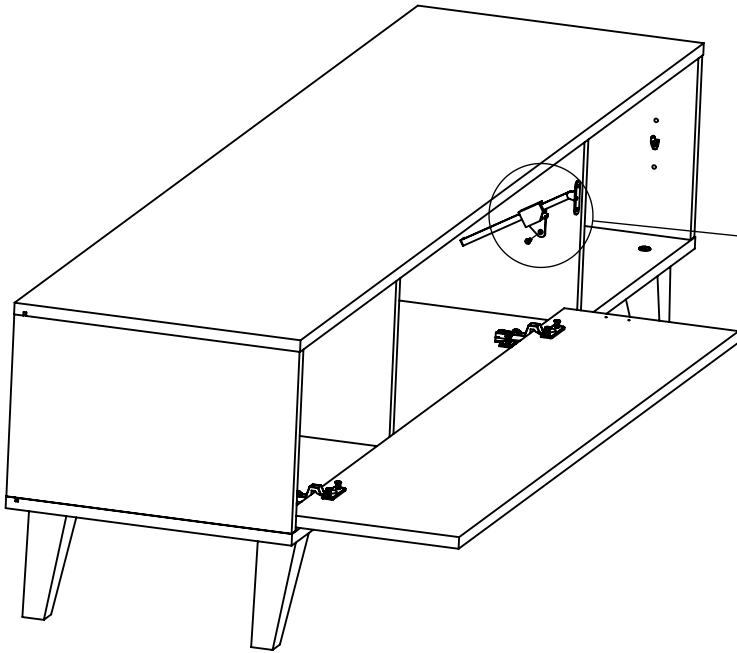

Code	QTE	Image
UE	1	
HA	4	3.5x15mm

INSTRUCTIONS D'ENTRETIEN

Laver les surfaces à l'aide d'un chiffon doux, préalablement trempé dans une solution savonneuse (max. 1%)
ATTENTION! Ne pas utiliser de produit contenant de l'alcool ou de l'abrasif.
Essuyer à l'aide d'un chiffon doux.

CARE AND CLEANING INSTRUCTIONS

Wash the surfaces with a soft cloth damped in a mild soap solution (max 1%).
NOTE! Do not use cleaners containing alcohol or abrasives.
Wipe the surface dry with a soft cloth.

PFLEGEHINWEIS

Zur Reinigung und Pflege verwenden sie, ein feuchter Lappen mit Seifenlauge (max 1%) zum Abwischen
WICHTIG! Keine alkoholhaltigen Mittel oder Schleifmittel verwenden.
Die Oberfläche mit einem weichen Tuch abtrocknen.