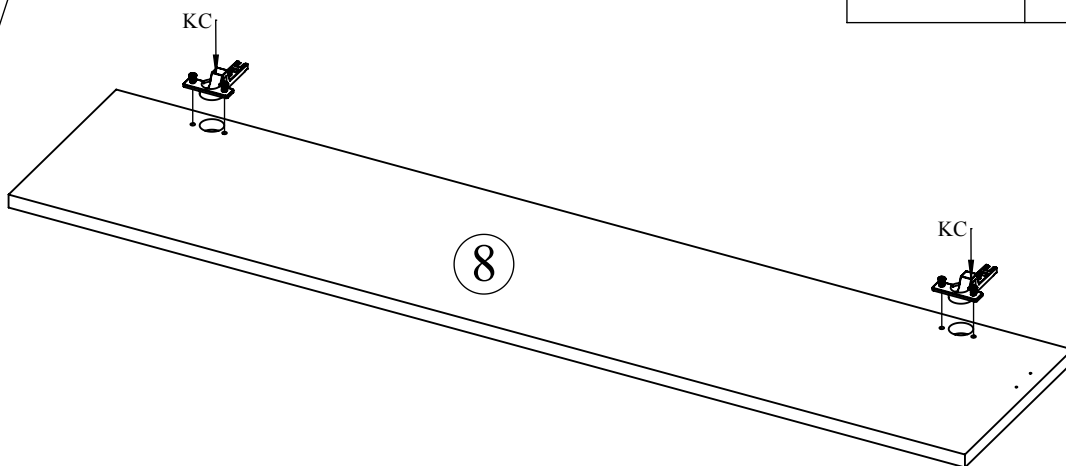

Code	QTE	Image
AA	8	
DD	4	
BA	8	
OY	1	

2