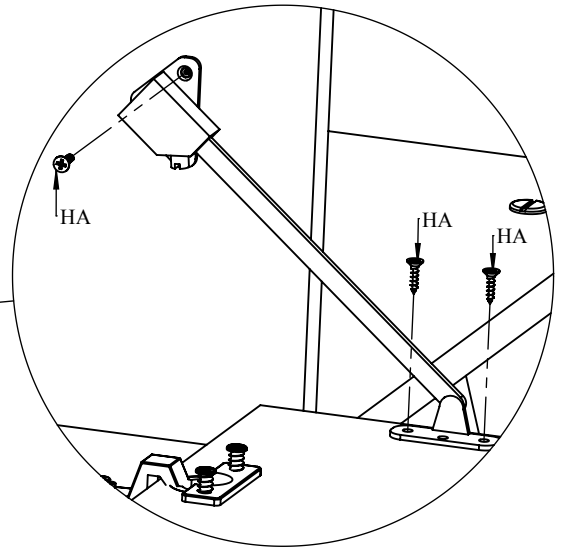

Code	QTE	Image
KL	2	

8

9

Code	QTE	Image
UE	1	
HA	4	 3.5x15mm

INSTRUCTIONS D'ENTRETIEN

Laver les surfaces à l'aide d'un chiffon doux, préalablement trempé dans une solution savonneuse (max. 1%)
ATTENTION! Ne pas utiliser de produit contenant de l'alcool ou de l'abrasif.
 Essuyer à l'aide d'un chiffon doux.