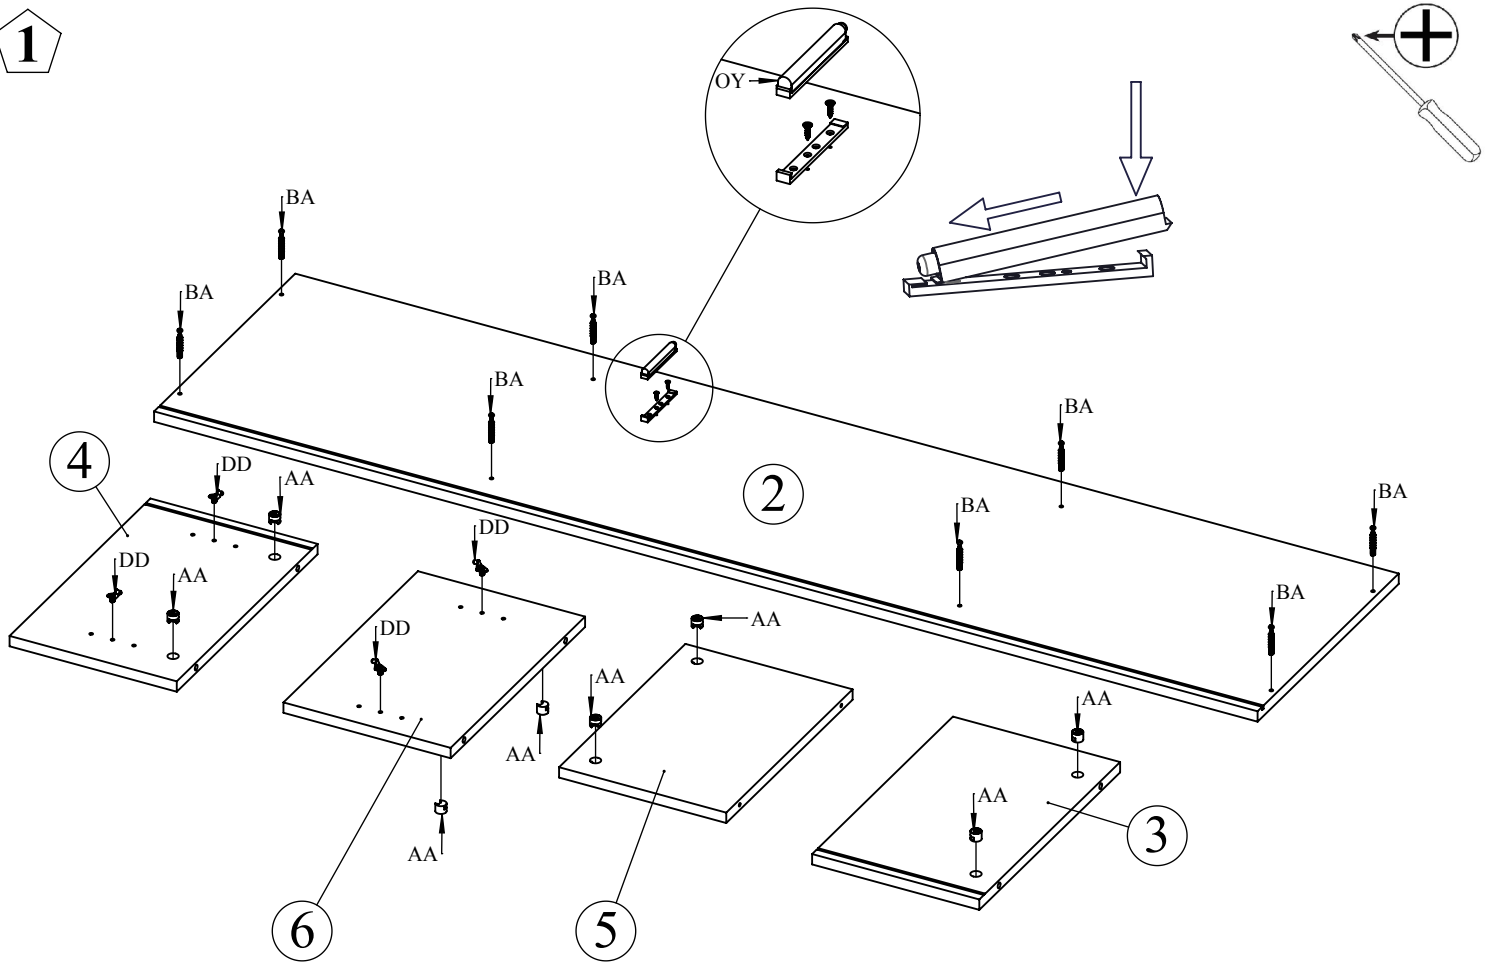

Notice de montage
Assembling instructions
Montageanleitung

1h30

Symbiosis
easy living interiors

3170-3370 ID (Prod Ref.)

Meuble TV PRISM

1650 x 400 x 432

N° Pièce	Qte	Dimensions
1	1	1650 x 400 x 16
2	1	1650 x 400 x 16
3	1	250 x 399 x 16
4	1	250 x 399 x 16
5	1	250 x 358 x 16
6	1	250 x 381 x 16
7	1	450 x 357 x 16
8	1	1144 x 244 x 16
9	1	1626 x 200 x 3

Code	QTE	Image
AA	8	
BA	8	
FI	10	 6.3x13.5 mm
CA	8	 6.3x50 mm
GB	7	 3x20mm
HA	4	 3.5x15 mm
DD	4	
KL	2	
AM	5	
NU	5	
RQ	5	
UE	1	
OA	2	
OB	5	
Clef	1	
OY	1	
KC	2	
SE	5	

1

Code	QTE	Image
AA	8	
DD	4	
BA	8	
OY	1	