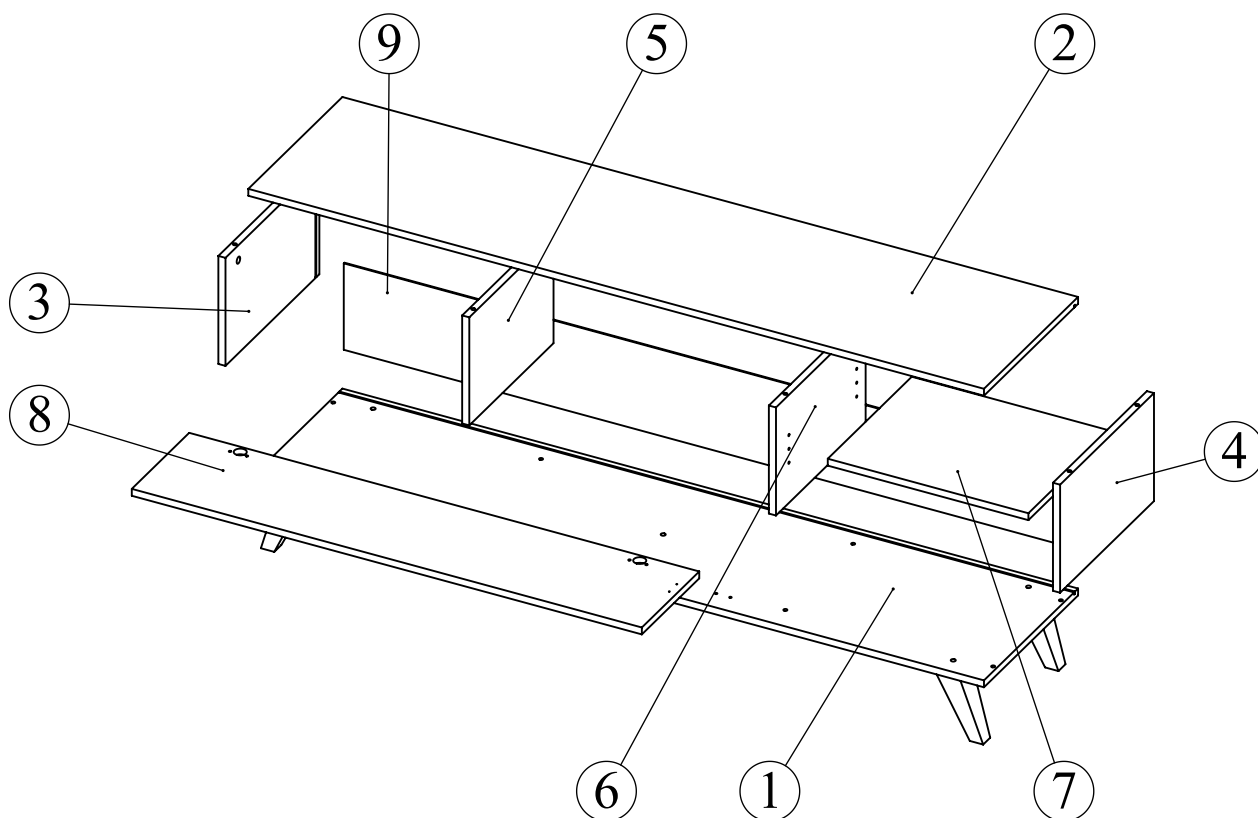

Notice de montage
Assembling instructions
Montageanleitung

1h30

Symbiosis
easy living interiors

3170-3370 ID (Prod Ref.)

Meuble TV PRISM

1650 x 400 x 432

N° Pièce	Qte	Dimensions
1	1	1650 x 400 x 16
2	1	1650 x 400 x 16
3	1	250 x 399 x 16
4	1	250 x 399 x 16
5	1	250 x 358 x 16
6	1	250 x 381 x 16
7	1	450 x 357 x 16
8	1	1144 x 244 x 16
9	1	1626 x 200 x 3