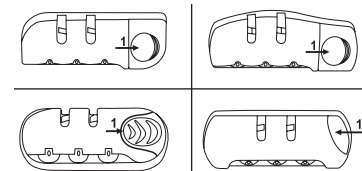

Bijgevoegde accessoires

- 1x Handleiding

Producteigenschappen

- Technische data

Afmeting	54.00 x 36.00 x 20.00 cm
Gewicht	2,4 kg
Kleur	TM270: Zwart | TM271: Donkergrijs TM272: Donkerblauw | TM273: Rosé goud TM274: Donkergroen | TM275: Champagne
Materiaal	Koffer: ABS + PC Handvat: PP Wielen: PVC Binnenkant: Stof
Type case	Hardcase
Capaciteit	38 L
Verstelbare telescopische hendel	Ja (66 - 77 - 103 cm)
Aantal wielen	4
Type sluiting	Ritssluiting

Overige eigenschappen

- 360° draaibare wielen;
- Geïntegreerd TSA cijferslot;
- Inclusief kofferriem.

Instructies voor gebruik

- ⚠ Let erop dat het verpakkingsmateriaal niet in handen komt van kinderen. Zij kunnen erin stikken!
- ⚠ Houd het apparaat uit de buurt van hitte, ruimtes waar de temperatuur relatief hoog is en hittebronnen zoals ovens.

Combinatie instellen

- De fabrieksinstelling van het cijferslot is 0-0-0. Je kunt deze code behouden. Als je de code wil veranderen moet je onderstaande stappen volgen:

1. Duw knop 1 in de richting van de pijl. Als de knop in deze positie is, kun je de cijfercombinatie van het slot veranderen.
2. Laat de knop los. De nieuwe cijfercombinatie is nu ingesteld. Zorg ervoor dat je de knop niet loslaat terwijl je de code aan het instellen bent. Onthoudt je nieuwe code.

Onderhoud en reiniging

- Reinig de koffer met een vochtige, schone doek. Gebruik geen schurende of agressieve schoonmaakmiddelen.

Opslag

- Bewaar de koffer op een droge, schone plek. Bewaar het product niet in extreem hoge of lage temperaturen.

Weggoeien - recyclen

- Denk aan het milieu en lever een bijdrage aan een schonere leefomgeving! Gooi de koffer aan het einde van zijn levensduur niet weg met het normale huisvuil, maar lever het in op een door de overheid aangewezen inzamelpunt om het te laten recyclen.

Service en garantie

- Indien je service of informatie nodig hebt omtrent je product, schroom dan niet en stuur een e-mail naar service@trvlmore.nl.
- Wij verlenen 2 jaar garantie op onze producten. De klant dient een aankoopbewijs te kunnen tonen en de garantie dient binnen een periode van 2 jaar na de aankoopdatum geldend te worden gemaakt. Let op de garantie geldt niet: bij schade veroorzaakt door onjuist gebruik of reparatie; voor aan slijtage onderhevige onderdelen; voor gebreken waarvan de klant bij aankoop op de hoogte was; bij defecten door eigen schuld van de klant; bij schade door derden.

Disclaimer

- Veranderingen onder voorbehoud; specificaties kunnen veranderen zonder opgaaf van redenen.