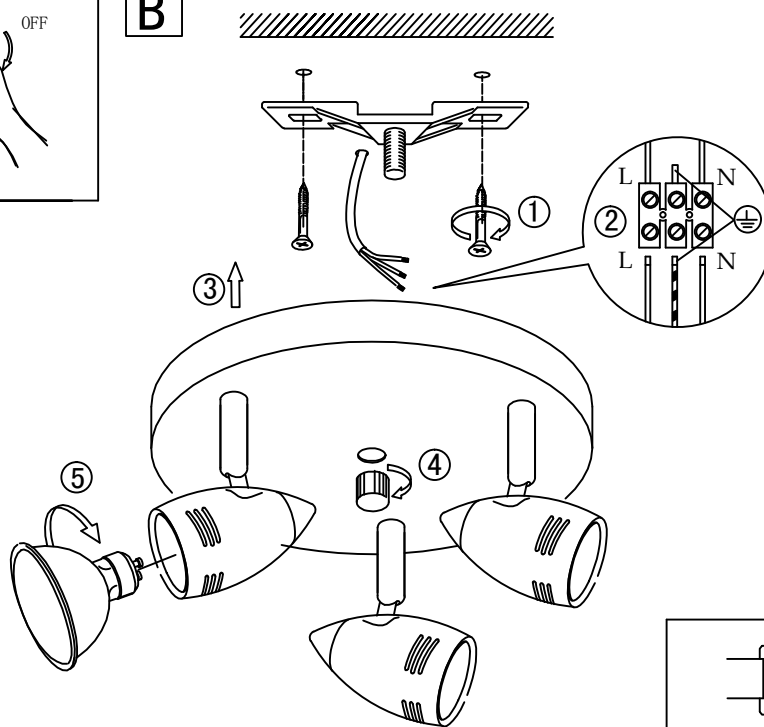

A**B****C**

BLA24727-2

 EGLO产品装配说明书		名称		玛格鲁GU10 三头盘灯	
制图	欧阳建军	货号	24727	编码	BI12472700
审核		通用	13053/36133/45025		
批准			52072 95824		
版次	V:-2	日期	95824		