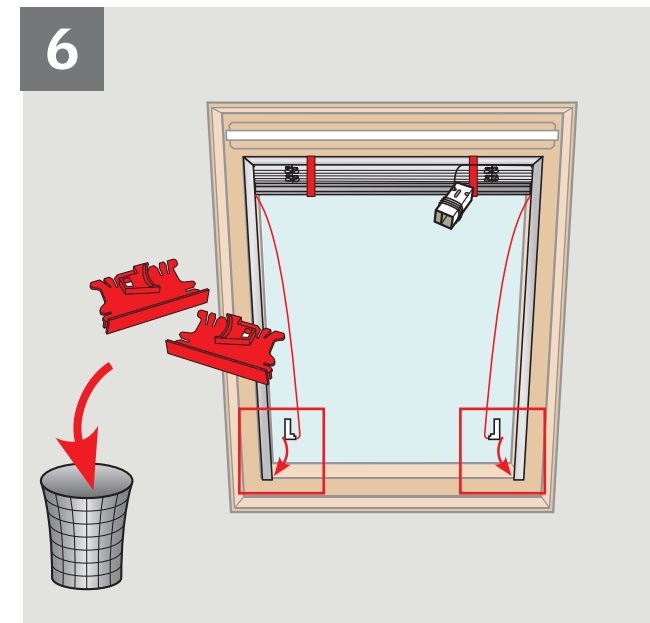

IE: **VELUX Company Ltd.**
01 848 8775

IT: **VELUX Italia s.p.a.**
045/6173666

JP: **VELUX-Japan Ltd.**
0570-00-8145

LT: **VELUX Lietuva, UAB**
(85) 270 91 01

LV: **VELUX Latvia SIA**
67 27 77 33

NL: **VELUX Nederland B.V.**
030 - 6 629 629

NO: **VELUX Norge AS**
22 51 06 00

NZ: **VELUX New Zealand Ltd.**
0800 650 445

PL: **VELUX Polska Sp. z o.o.**
(022) 33 77 000 / 33 77 070

PT: **VELUX Portugal, Lda**
21 880 00 60

RO: **VELUX România S.R.L.**
0-8008-83589

RS: **VELUX Srbija d.o.o.**
011 3670 468

RU: **ZAO VELUX**
(495) 737 75 20

SE: **VELUX Svenska AB**
042/20 83 80

SI: **VELUX Slovenija d.o.o.**
01 724 68 68

SK: **VELUX Slovensko, s.r.o.**
(02) 33 000 555

TR: **VELUX Çatı Pencereleri
Ticaret Limited Şirketi**
0 216 302 54 10

UA: **VELUX Ukraina TOV**
(044) 2916070

US: **VELUX America Inc.**
1-800-88-VELUX

www.velux.com