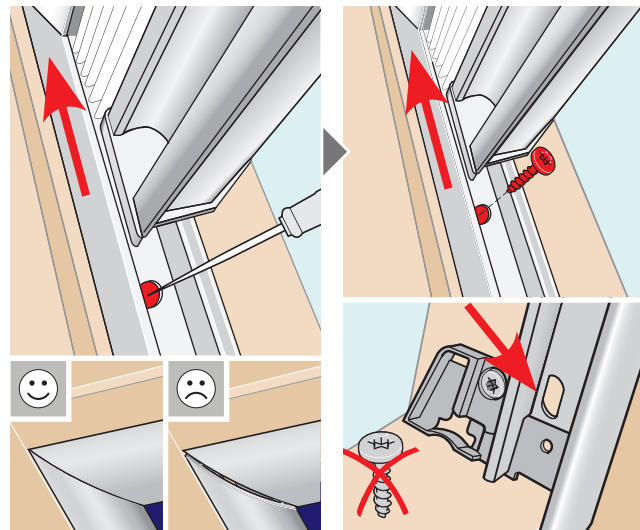

IE: **VELUX Company Ltd.**
01 848 8775

IT: **VELUX Italia s.p.a.**
045/6173666

JP: **VELUX-Japan Ltd.**
0570-00-8145

LT: **VELUX Lietuva, UAB**
(85) 270 91 01

LV: **VELUX Latvia SIA**
67 27 77 33

NL: **VELUX Nederland B.V.**
030 - 6 629 629

NO: **VELUX Norge AS**
22 51 06 00

NZ: **VELUX New Zealand Ltd.**
0800 650 445

PL: **VELUX Polska Sp. z o.o.**
(022) 33 77 000 / 33 77 070

PT: **VELUX Portugal, Lda**
21 880 00 60

RO: **VELUX România S.R.L.**
0-8008-83589

RS: **VELUX Srbija d.o.o.**
011 3670 468

RU: **ZAO VELUX**
(495) 737 75 20

SE: **VELUX Svenska AB**
042/20 83 80

SI: **VELUX Slovenija d.o.o.**
01 724 68 68

SK: **VELUX Slovensko, s.r.o.**
(02) 33 000 555

TR: **VELUX Çatı Pencereleri
Ticaret Limited Şirketi**
0 216 302 54 10

UA: **VELUX Ukraina TOV**
(044) 2916070

US: **VELUX America Inc.**
1-800-88-VELUX

www.velux.com