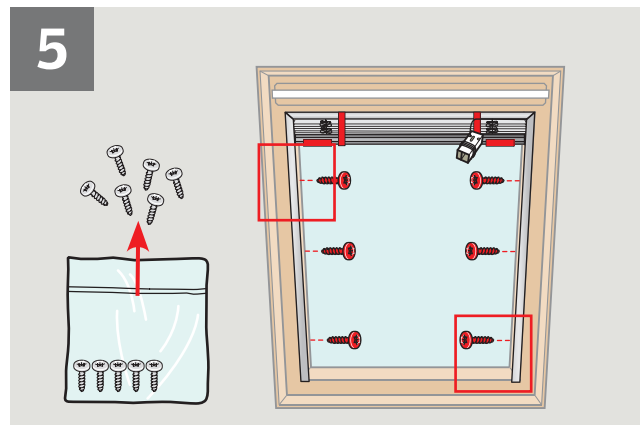

IE: **VELUX Company Ltd.**
01 848 8775

IT: **VELUX Italia s.p.a.**
045/6173666

JP: **VELUX-Japan Ltd.**
0570-00-8145

LT: **VELUX Lietuva, UAB**
(85) 270 91 01

LV: **VELUX Latvia SIA**
67 27 77 33

NL: **VELUX Nederland B.V.**
030 - 6 629 629

NO: **VELUX Norge AS**
22 51 06 00

NZ: **VELUX New Zealand Ltd.**
0800 650 445

PL: **VELUX Polska Sp. z o.o.**
(022) 33 77 000 / 33 77 070

PT: **VELUX Portugal, Lda**
21 880 00 60

RO: **VELUX România S.R.L.**
0-8008-83589

RS: **VELUX Srbija d.o.o.**
011 3670 468

RU: **ZAO VELUX**
(495) 737 75 20

SE: **VELUX Svenska AB**
042/20 83 80

SI: **VELUX Slovenija d.o.o.**
01 724 68 68

SK: **VELUX Slovensko, s.r.o.**
(02) 33 000 555

TR: **VELUX Çatı Pencereleri
Ticaret Limited Şirketi**
0 216 302 54 10

UA: **VELUX Ukraina TOV**
(044) 2916070

US: **VELUX America Inc.**
1-800-88-VELUX

www.velux.com