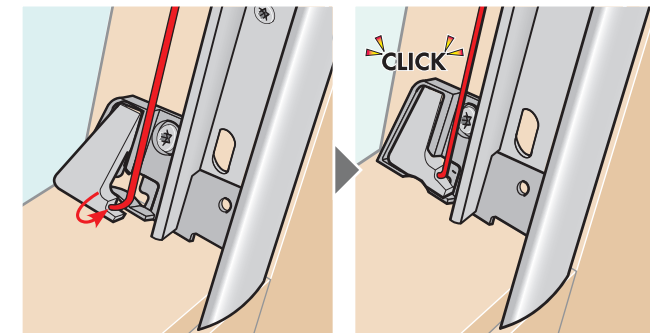

IE: **VELUX Company Ltd.**
01 848 8775

IT: **VELUX Italia s.p.a.**
045/6173666

JP: **VELUX-Japan Ltd.**
0570-00-8145

LT: **VELUX Lietuva, UAB**
(85) 270 91 01

LV: **VELUX Latvia SIA**
67 27 77 33

NL: **VELUX Nederland B.V.**
030 - 6 629 629

NO: **VELUX Norge AS**
22 51 06 00

NZ: **VELUX New Zealand Ltd.**
0800 650 445

PL: **VELUX Polska Sp. z o.o.**
(022) 33 77 000 / 33 77 070

PT: **VELUX Portugal, Lda**
21 880 00 60

RO: **VELUX România S.R.L.**
0-8008-83589

RS: **VELUX Srbija d.o.o.**
011 3670 468

RU: **ZAO VELUX**
(495) 737 75 20

SE: **VELUX Svenska AB**
042/20 83 80

SI: **VELUX Slovenija d.o.o.**
01 724 68 68

SK: **VELUX Slovensko, s.r.o.**
(02) 33 000 555

TR: **VELUX Çatı Pencereleri
Ticaret Limited Şirketi**
0 216 302 54 10

UA: **VELUX Ukraina TOV**
(044) 2916070

US: **VELUX America Inc.**
1-800-88-VELUX

www.velux.com