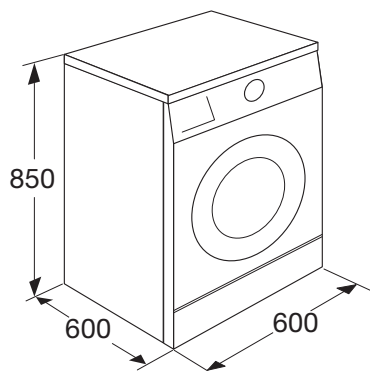

▶ **EWM246KWIT**
EAN-code: 8715393125989
€ 399,-