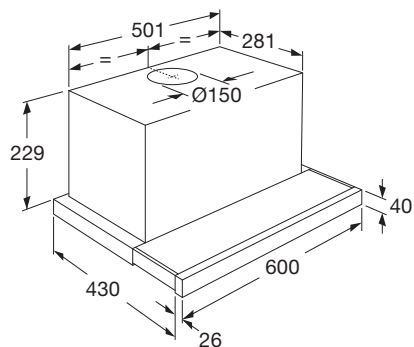

A4345TRVS

EAN-code: 8715393123961

€ 239,-