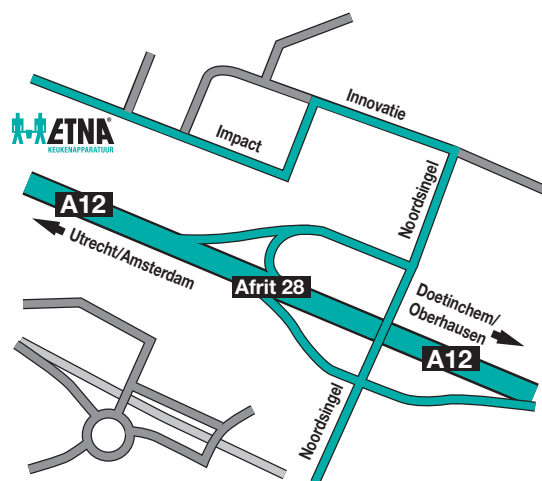

### KOMENDE VANUIT DE RICHTING ARNHEM

- Arnhem A12
- Afrit 28 Duiven, Zevenaar-West, Centerpoort en Nieuwgraaf
- Boven aan de afrit bij de verkeerslichten linksaf
- Bij de volgende verkeerslichten rechtdoor
- Bij T-splitsing linksaf
- 1e weg linksaf, dit is de Impact
- Ons pand bevindt zich aan het einde van de weg aan de linkerzijde
- Rechts om het pand heenrijden
- Voor het pand zijn speciale parkeerplaatsen voor bezoekers