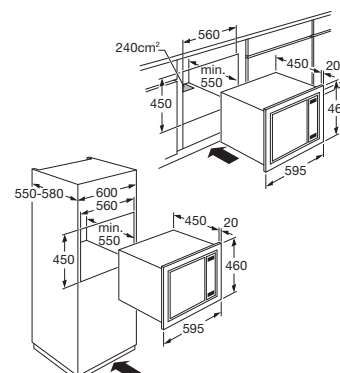

> **A2132HRVS**
EAN-code: 8715393123299
€ 649,-