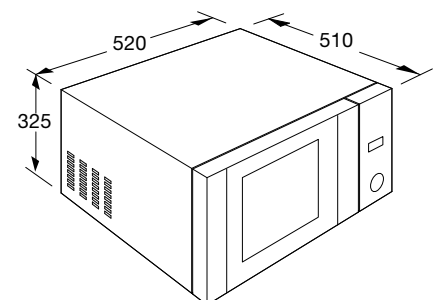

➤ **ECM280ZT**
EAN-code: 8715393126054
€ 249,-