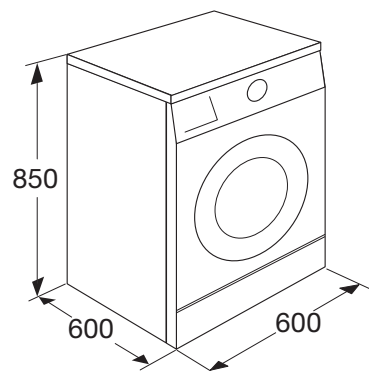

▶ **EWM246DWIT**
EAN-code: 8715393125972
€ 449,-