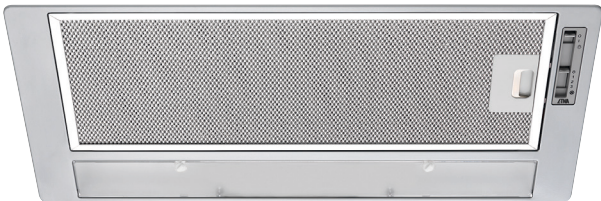

T4327ERVS TRENDLINE AFZUIGUNIT
(75 CM)