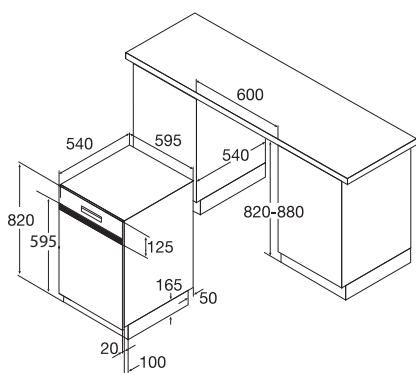

➤ **TI8022RVS**
EAN-code: 8715393126078
€ 799,-