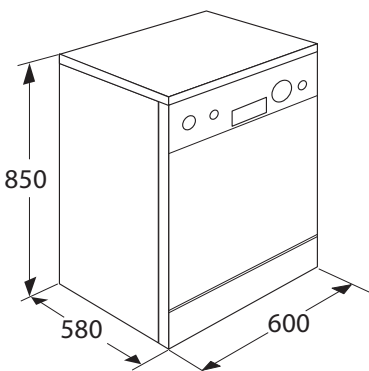

➤ **EVW7963WIT**
EAN-code: 8715393124999
€ 369,-