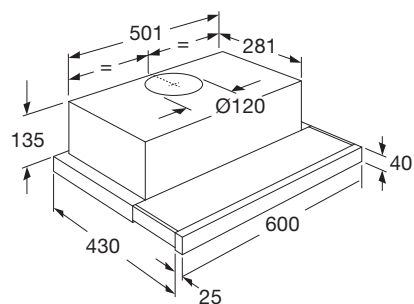

T4335TRVS
EAN-code: 8715393123992
€ 159,-