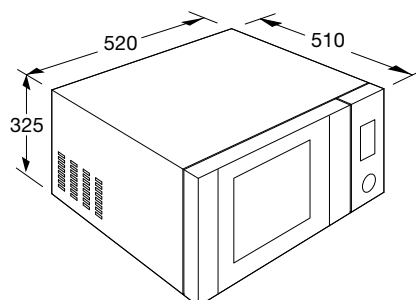

➤ **ECM274RVS**
EAN-code: 8715393126047
€ 229,-