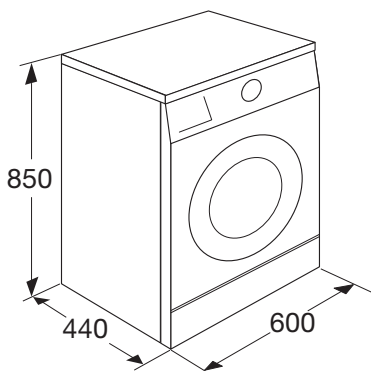

- zeer energiezuinig met energielabel A++
- vulgewicht 6 kg
- centrifugeoerental tot 1400 per minuut
- centrifuge reductie instelbaar
- Nederlandstalig bedieningspaneel
- eenvoudige eenknopsbediening
- LED display
- grote deur, 180 graden te openen
- uitgestelde start 1-23 uur
- programma verloop aanduiding
- resttijd indicatie
- 15 programma's zoals: eco, katoen, wol, fijnwas, mix, synthetisch, handwas, kort 17
- temperaturen van 15°C tot 95°C
- inkorten van standaard programma's (tijdsbesparing inzichtelijk d.m.v. tabel)
- extra opties: voorwas, extra water, kreuk vrij, spoelstop
- optimale afstemming van het wasprogramma door diverse sensoren
- zeer veilig door: autobalans, waterniveau beveiliging, schuimbeveiliging, carbo trommel beveiliging
- voorzien van stelpoten

• kleur	wit
• afmetingen (hxbxd)	840 x 600 x 600 mm
• energieklasse	A++
• wasresultaat	A
• droogresultaat	A
• geluidsniveau (wassen)	60 dB(A)

▶ **EWM245KWIT**
EAN-code: 8715393125965
€ 369,-