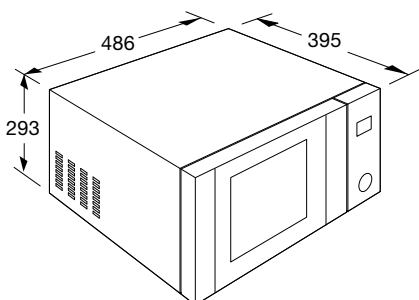

- inhoud 30 liter
- 5 magnetronstanden met snelstart
- 10 automatische kookprogramma's
- 2 automatische ontdooiprogramma's
- 4 combinatiestanden mogelijk
- draaiplateau ø 315 mm
- bediening d.m.v. draaiknoppen en druktoetsen
- digitale timer tot 95 minuten
- timer kan worden gebruikt als wekker
- klok met 24 uren tijdsaanduiding
- binnenruimte uitgevoerd in rvs
- kinderslot
- deurschakelaar

- kleur zwart
- aansluitwaarde 2,65 kW
- afmetingen (hxbxd) 325 x 520 x 510 mm
- magnetronvermogen 90 - 900 W
- grill 1100 W
- min-max oventemperatuur 140°C - 230°C
- hetelucht 2500 W

➤ **ESM223RVS**
EAN-code: 8715393126030
€ 119,-