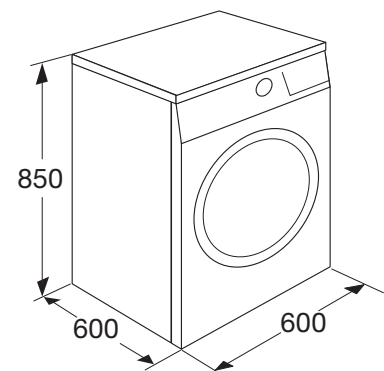

▶ EDM217WWIT EAN-code: 8715393126016 € 659,-