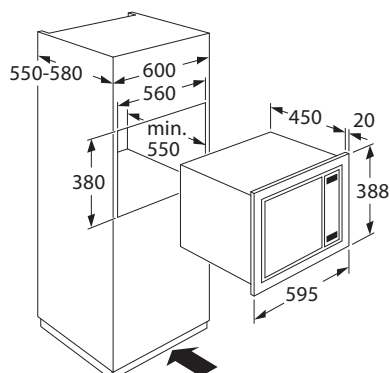

> **A2132LRVS**
EAN-code: 8715393123305
€ 649,-