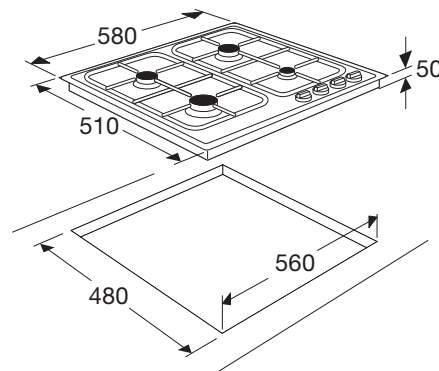

T111VRVSA

EAN-code: 8715393125415

€ 249,-