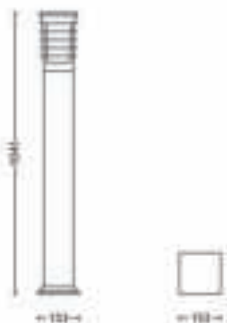

PHILIPS

Sokkellamp

myGarden

Patio

grijs

15283/54/PN

Volop genieten van uw tuin

Deze schitterende Philips myGarden lantaarn in zwart en zilver werpt een energiezuinig warmwit licht op uw tuinpad of voordeur. De lantaarn is gemaakt van hoogwaardig aluminium en is de perfecte aanwinst voor uw tuin.

Opgenomen vermogen

- Energie-efficiëntielabel: no bulb included

Afmetingen en gewicht van product

- Hoogte: 104,1 cm
- Lengte: 15,3 cm
- Nettogewicht: 3,200 kg
- Breedte: 15,3 cm

Service

- Garantie: 2 jaar