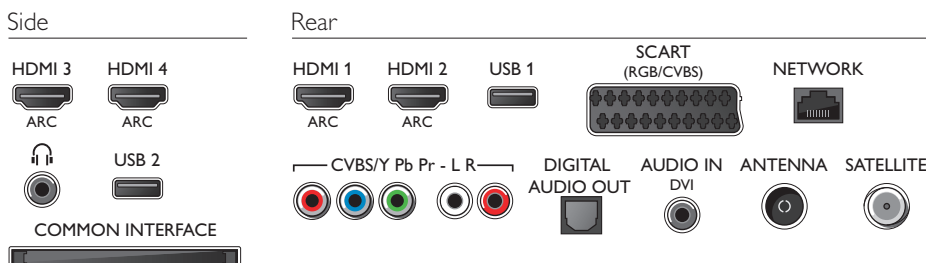

- Computeraansluitingen: tot 1920 x 1080 bij 60 Hz
- Video-ingangen: 24, 25, 30, 50, 60 Hz, tot 1920 x 1080p

Tuner/ontvangst/transmissie

- Digitale TV: DVB-T/C/S/S2
- MPEG-ondersteuning: MPEG2, MPEG4
- Videoweergave: NTSC, PAL, SECAM

Vermogen

- Netstroom: AC 220 - 240 V 50/60 Hz
- Omgevingstemperatuur: 5 °C tot 35 °C
- Europees energielabel (vermogen): 50 W
- Jaarlijks energieverbruik: 72 kWh
- Energieklasse: A++
- Stroomverbruik in stand-bystand: < 0,3 W
- Functies voor energiebesparing: Timer voor automatisch uitschakelen, Eco-modus, Beeld uit (voor radio)
- Energieverbruik wanneer uitgeschakeld: < 0,3 W

Afmetingen

- Afmetingen van doos (B x H x D): 1470 x 830 x 133 millimeter
- Afmetingen van set (B x H x D): 1231 x 715 x 54 millimeter
- Afmetingen apparaat (met standaard) (B x H x D): 1231 x 775 x 280 millimeter
- Gewicht van het product: 17,4 kg
- Gewicht (incl. standaard): 18,9 kg
- Compatibel met VESA-wandmontagesysteem: 400 x 400 mm
- Gewicht (incl. verpakking): 23,5 kg

Accessoires

- Meegleverde accessoires: Draaibare tafelstandaard, Familiepakket PTA469*, 4 Passive 3D-brillen, 2 x Dual view-gamebril, Afstandsbediening, 2 AAA-batterijen, Voedingskabel, Snelstartgids, Brochure met wettelijk verplichte informatie en veiligheidsgegevens, Garantiokaart
- Optionele accessoires: Philips-TV-camera PTA317, Gameset met 3D-bril PTA436, 3D-bril PTA417

Connections

Publicatiedatum
2015-04-14

Versie: 5.0.1

12 NC: 8670 001 11484
EAN: 87 12581 71048 4

© 2015 Koninklijke Philips N.V.
Alle rechten voorbehouden.

Specificaties kunnen zonder voorafgaande kennisgeving worden gewijzigd. Handelsmerken zijn het eigendom van Koninklijke Philips N.V. en hun respectieve eigenaren.

www.philips.com

* MyRemote-app en verwante functionaliteiten wisselen per TV-model en land, evenals model smart device en besturingssysteem. Ga voor meer informatie naar: www.philips.com/TV.

* Smart TV-app: ga naar www.philips.com/tv voor meer informatie over het serviceaanbod in uw land.

* Cloud TV-aanbod afhankelijk van landspecifieke beschikbaarheid en regelgeving

* Compatibiliteit hangt af van Wi-Fi Miracast-certificering in Android 4.2 of hoger. Raadpleeg de handleiding van uw apparaat voor meer informatie.

* Alleen opnemen via USB voor digitale kanalen. Opnamen kunnen worden beperkt door een kopieerbeveiliging (CI+). Voor bepaalde landen en kanalen zijn mogelijk beperkingen van toepassing.

* Philips-TV-camera (PTA317) wordt afzonderlijk verkocht.

* Ouders moeten hun kinderen in de gaten houden tijdens het kijken naar 3D en ervoor zorgen dat ze niet te maken krijgen met de ongemakken die hierboven zijn beschreven. 3D kijken wordt niet aanbevolen voor kinderen onder de 6 jaar, omdat hun visuele systeem nog niet volledig is ontwikkeld.

* De TV biedt ondersteuning voor gratis DVB-uitzendingen. Mogelijk worden bepaalde DVB-aanbieders niet ondersteund. Ga voor een recente lijst met aanbieders naar het gedeelte met veelgestelde vragen van de ondersteuningswebsite van Philips. Voor bepaalde aanbieders zijn voorwaarden en een abonnement vereist. Neem voor meer informatie contact op met uw aanbieder.

* Energieverbruik in kWh per jaar, op basis van het stroomverbruik van de televisie als deze 4 uur per dag, 365 dagen per jaar is ingeschakeld. Het werkelijke energieverbruik hangt af van hoe de televisie wordt gebruikt.

* EPG en actuele gegevens (tot 8 dagen) zijn afhankelijk van land en kabelmaatschappij.

* (Philips) alleen compatibel met specifieke Philips player-apparaten.