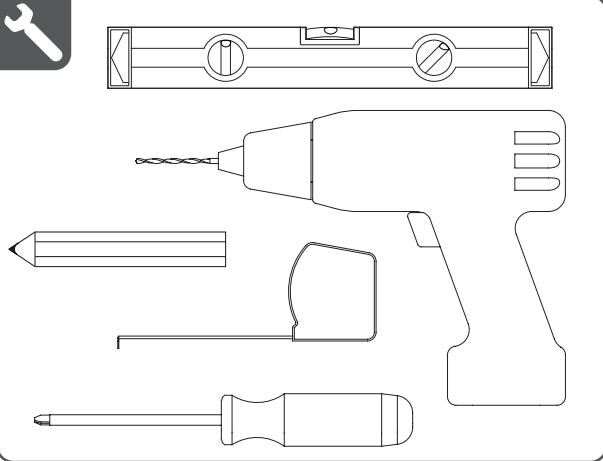

# Aluminium jaloezie Easy 50 mm Matte

60 - 140 cm: 2 x  
150 - 240 cm: 3 x

40 - 140 cm: 6 x  
141 - 200 cm: 8 x

1 x

2 x

A

B