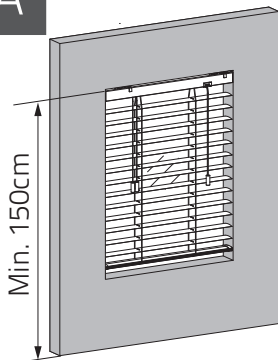

# Aluminium jaloezie Easy 50 mm Matte

60 - 140 cm: 2 x  
150 - 240 cm: 3 x

40 - 140 cm: 6 x  
141 - 200 cm: 8 x

1 x

2 x

A

B