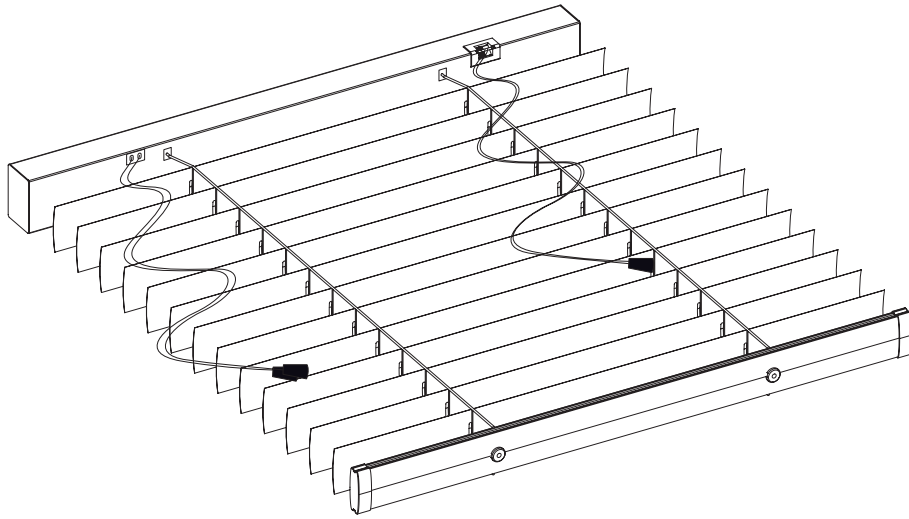

# Aluminium jaloezie Easy 50 mm Matte

60 - 140 cm: 2 x  
150 - 240 cm: 3 x

40 - 140 cm: 6 x  
141 - 200 cm: 8 x

1 x

2 x

A

B