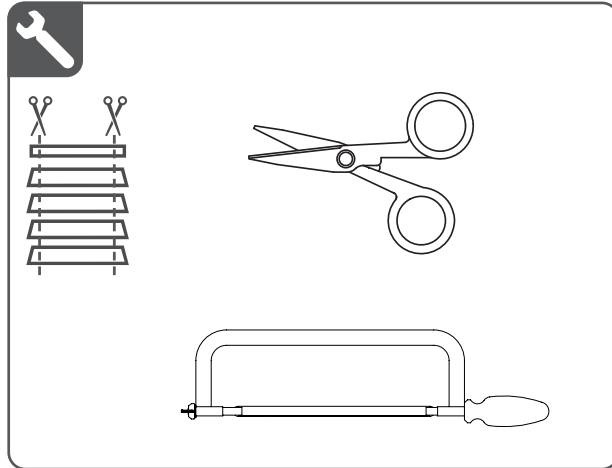

# Aluminium jaloezie Easy 50 mm Matte

60 - 140 cm: 2 x  
150 - 240 cm: 3 x

40 - 140 cm: 6 x  
141 - 200 cm: 8 x

1 x

2 x

A

B