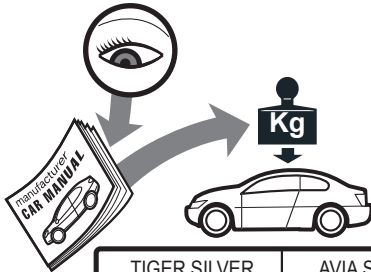

# TIGER / AVIA / LEOPARD

**TIGER / AVIA**

			+	
		Peso (kg)		Portata (kg)
TIGER SILVER	AVIA SILVER	3,5		75
TIGER BLACK	AVIA BLACK	3,4		75
TIGER XL SILVER	AVIA XL SILVER	3,7		75
TIGER XL BLACK	AVIA XL BLACK	3,6		75
LEOPARD		4		75
LEOPARD XL		4,3		75