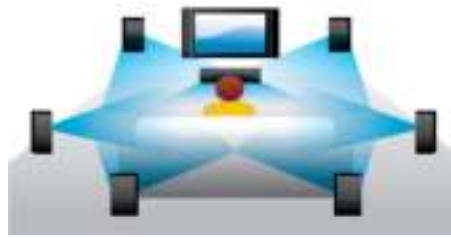

PHILIPS

Points forts

Lecture de disques Blu-ray

Les disques Blu-ray peuvent prendre en charge des données ainsi que des images haute définition de 1920 x 1080p. Les scènes sont plus réalistes, les mouvements plus fluides et les images extrêmement nettes. Le format Blu-ray permet également de restituer un son Surround non compressé pour que votre expérience sonore soit incroyablement réaliste. La capacité de stockage des disques Blu-ray permet l'intégration de nombreuses fonctions interactives. La navigation simplifiée lors de la lecture et d'autres fonctionnalités telles que des menus pop-up apportent une nouvelle dimension au Home Cinéma.

Dolby TrueHD

La technologie Dolby TrueHD restitue le son haute qualité des disques Blu-ray. Le son retransmis est en tout point identique à la maquette studio : vous entendez donc exactement ce que les créateurs souhaitent vous faire entendre. La technologie Dolby TrueHD améliore ainsi votre expérience de la haute définition.