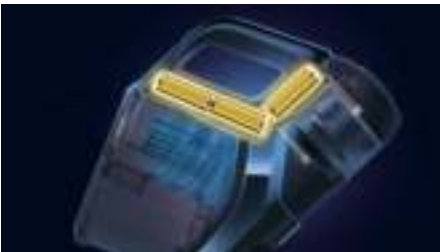

Tot 70 minuten gebruikstijd

Tot wel 70 minuten snoerloos, krachtig en zonder onderbrekingen schoonmaken dankzij de hoogwaardige 25,2V Lithium-Ion-batterij. Tijdens de gebruikstijd zorgt de batterij voor continue goede prestaties. In de turbostand kunt u maar liefst 28 minuten schoonmaken. In de normale stand gaat de batterij tot 35 minuten mee en in de ECO-stand kun tot 70 minuten zonder onderbrekingen schoonmaken. De batterij heeft een laadtijd van 5 uur. De Philips steelstofzuiger series 8000 kan los worden opgeladen via de innovatieve magnetische oplader, of in het meegeleverde oplaadstation dat u eenvoudig aan de muur kunt bevestigen.