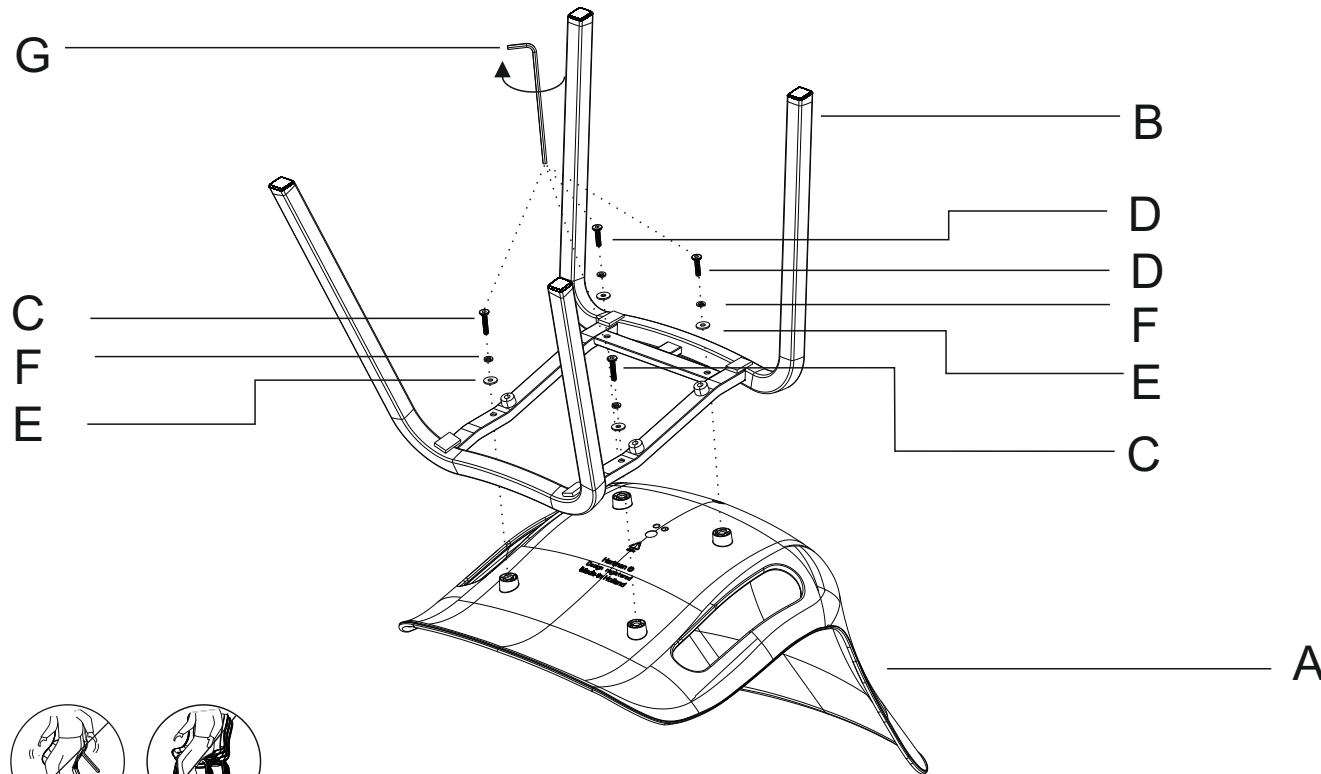

BEFORE ASSEMBLY, PLACE PRODUCT ON A CLEAN SURFACE
 BITTE PRODUKT AUF EINEN WEICHEN, SAUBEREN UNTERGRUND LEGEN ZUM MONTIEREN
 PLAATS HET PRODUCT OP EEN ZACHTE, SCHONE ONDERGROND T.B.V. MONTAGE
 POUR ASSEMBLER, POSEZ LE PRODUIT SUR UNE SURFACE DOUCE ET PROPRE
 PARA MONTAJE, PONE EL PRODUCTO A UNA SUPERFICIE SUAVE Y LIMPIA

Hartman®

SOPHIE PRO ELEMENT
ARTICLE CODE 21.684.XXX

Attention C and D are different lengths

<p>A</p>  <p>1</p>	<p>B</p>  <p>1</p>	<p>C</p> <p>M6x30</p>  <p>1</p>	<p>D</p> <p>M6x25</p>  <p>2</p>	<p>E</p> <p>M6</p>  <p>2</p>	<p>F</p> <p>M6</p>  <p>4</p>	<p>G</p>  <p>4</p> <p>1</p>
--	--	--	---	--	--	---