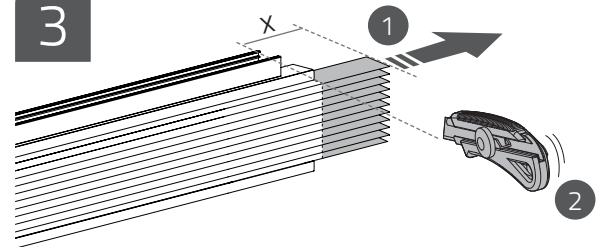

# Plisse gordijn honingraat 25 mm Easy

MN160017\_20160330

0-80 cm: 2 x  
81-140 cm: 3 x  
141-180 cm: 4 x

0-80 cm: 6 x  
81-140 cm: 7 x  
141-180 cm: 8 x

2 x

1

MN160017\_20160330

2

**i**

W

W

W	X max	W min
400	40	320
600	110	380
800	110	580
1000	110	780
1200	110	980
1400	110	1180
1600	110	1380

3

4

5

1