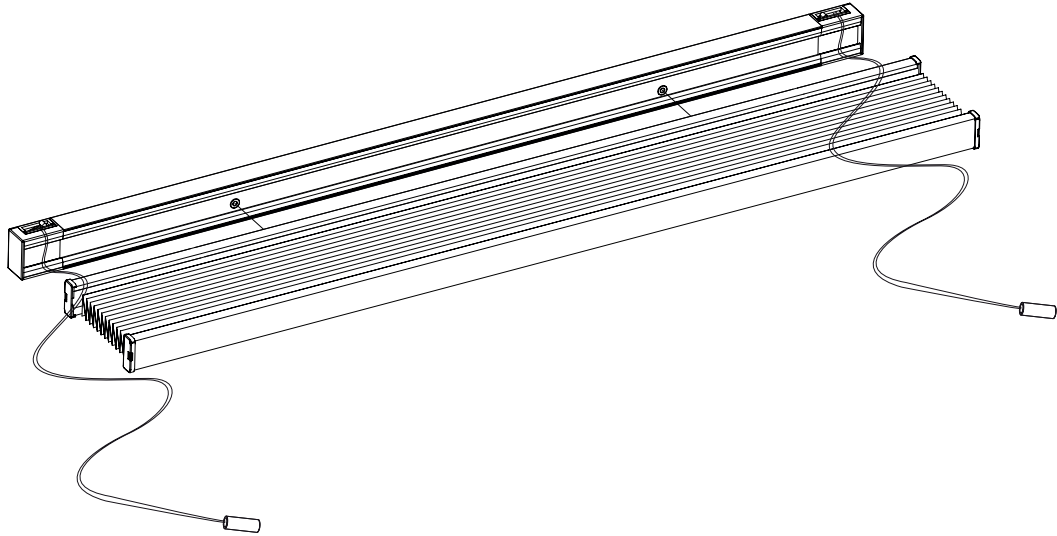

# Plisse gordijn honingraat 25 mm Easy

MN160017\_20160330

0-80 cm: 2 x  
81-140 cm: 3 x  
141-180 cm: 4 x

0-80 cm: 6 x  
81-140 cm: 7 x  
141-180 cm: 8 x

2 x

1

MN160017\_20160330

2

**i**

W

W

W	X max	W min
400	40	320
600	110	380
800	110	580
1000	110	780
1200	110	980
1400	110	1180
1600	110	1380

3

4

5

1