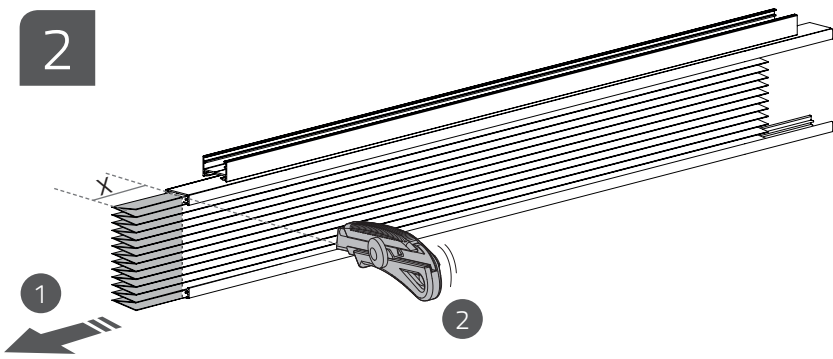

# Plisse gordijn honingraat 25 mm Easy

MN160017\_20160330

0-80 cm: 2 x  
81-140 cm: 3 x  
141-180 cm: 4 x

0-80 cm: 6 x  
81-140 cm: 7 x  
141-180 cm: 8 x

2 x

1

MN160017\_20160330

2

**i**

W

W

W	X max	W min
400	40	320
600	110	380
800	110	580
1000	110	780
1200	110	980
1400	110	1180
1600	110	1380

3

4

5

1