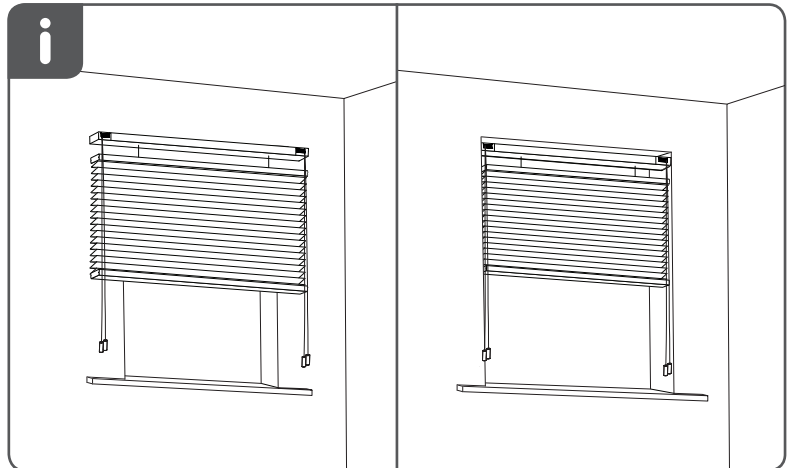

# Plisse gordijn honingraat 25 mm Easy

MN160017\_20160330

0-80 cm: 2 x  
81-140 cm: 3 x  
141-180 cm: 4 x

0-80 cm: 6 x  
81-140 cm: 7 x  
141-180 cm: 8 x

2 x

1

MN160017\_20160330

2

**i**

W

W

W	X max	W min
400	40	320
600	110	380
800	110	580
1000	110	780
1200	110	980
1400	110	1180
1600	110	1380

3

4

5

1