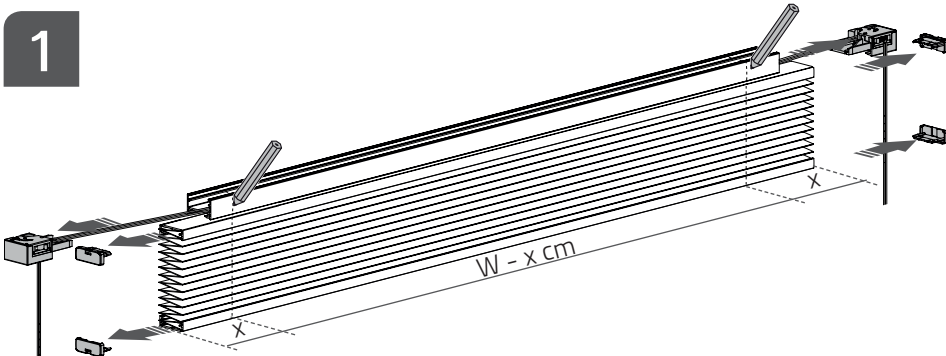

# Plisse gordijn honingraat 25 mm Easy

MN160017\_20160330

0-80 cm: 2 x  
81-140 cm: 3 x  
141-180 cm: 4 x

0-80 cm: 6 x  
81-140 cm: 7 x  
141-180 cm: 8 x

2 x

1

MN160017\_20160330

2

**i**

W

W

W	X max	W min
400	40	320
600	110	380
800	110	580
1000	110	780
1200	110	980
1400	110	1180
1600	110	1380

3

4

5

1