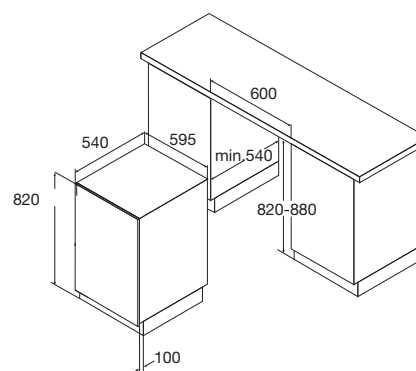

➤ **TFI8014ZT**
EAN-code: 8715393125804
€ 749,-