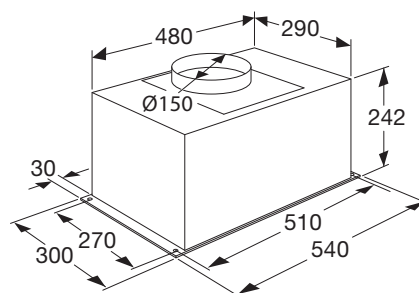

A4330CRVS EAN-code: 8715393125064 € 299,-