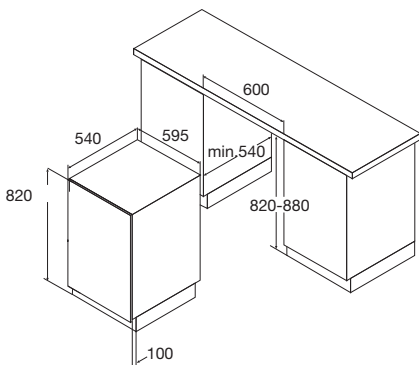

➤ **TFI8016ZT**
EAN-code: 8715393125828
€ 799,-