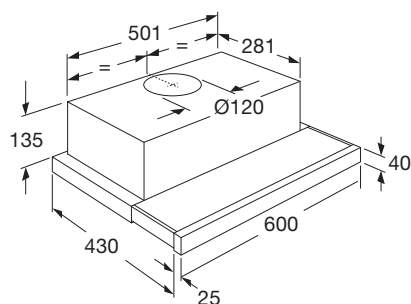

T4340TRVS

EAN-code: 8715393124005

€ 199,-