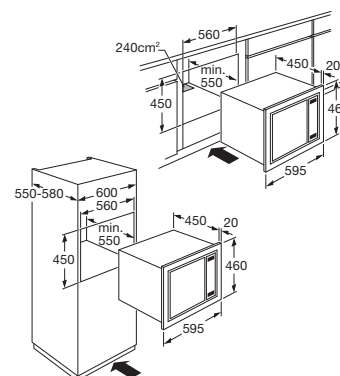

> **A2132HRVS**

EAN-code: 8715393123299

€ 649,-