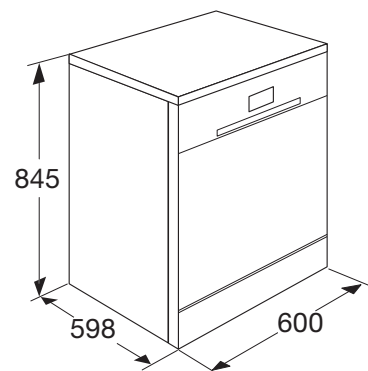

➤ **EVW8163WIT**
EAN-code: 8715393125019
€ 439,-