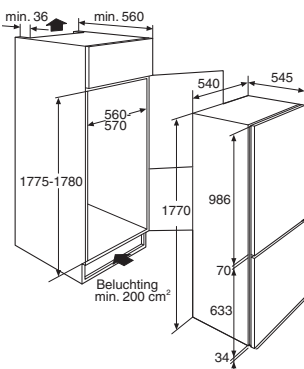

• buitenmaten (hxbxd)	1775 x 540 x 545 mm
• aansluitwaarde	110 W
• verbruik per 24 uur	0,80 kWh
• invriescapaciteit	5 kg/24h
• energieklassen	A+
• geluidsniveau	40 dB(A)

EEK263VA
EAN-code: 8715393125552
€ 769,-