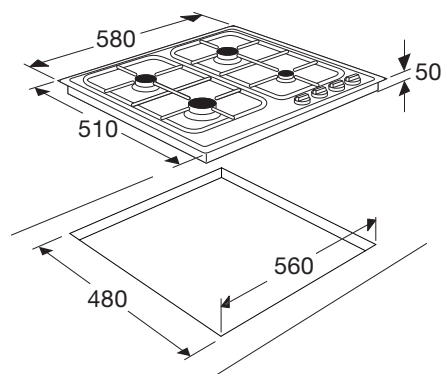

T111HRVSA

EAN-code: 8715393125408

€ 219,-