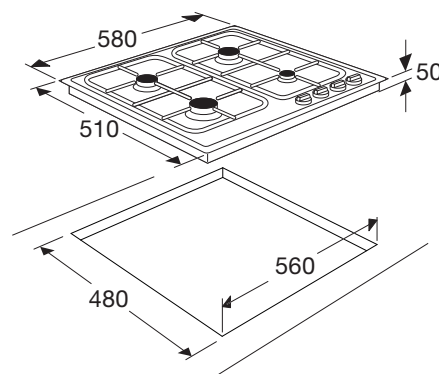

T111HRVSA

EAN-code: 8715393125408

€ 219,-

T111VRVSA

EAN-code: 8715393125415

€ 249,-

> T1124ZTA TRENDLINE GAS-GLASKOOKPLAAT (60 CM)

- geïntegreerde vonkontsteking
- vangschaal van gehard glas
- tweedelige branders met geëmailleerde deksels
- vier bandstalen pandragers
- vlambeveiliging: geen vlam = geen gas