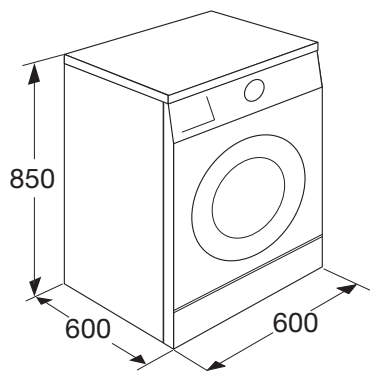

▶ **EWM246KWIT**
EAN-code: 8715393125989
€ 399,-