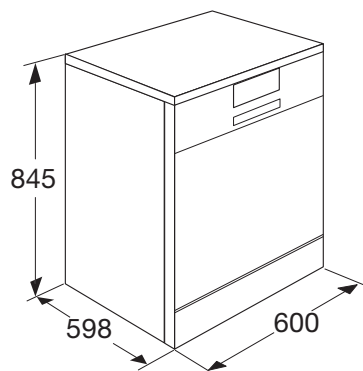

EVW8460WIT
EAN-code: 8715393125026
€ 549,-