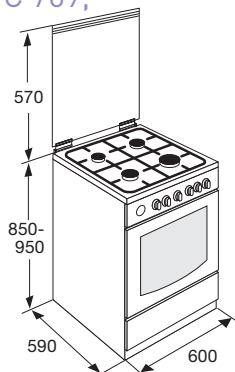

▶ EFG691BRCA

EAN-code: 8715393125583

€ 769,-