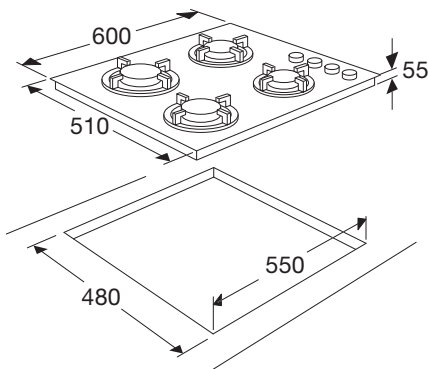

> T1124ZTA

EAN-code: 8715393124968

€ 359,-