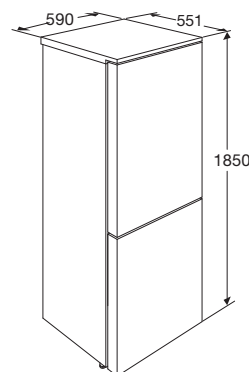

1. energieklassen A+
   - totale netto inhoud 288 liter
   - netto inhoud koelgedeelte 205 liter
   - netto inhoud vriesgedeelte 83 liter
   - automatisch ontdooien van het koelgedeelte
   - heldere LED binnenverlichting
   - 4 matglazen draagplateaus
   - 1 groentelade
   - 3 transparante vrieslades
   - vier sterren vriesgedeelte
   - deur met verwisselbare draairichting
   - geïntegreerde handgreep

• aansluitwaarde	120 W
• afmetingen (hxbxd)	1850 x 590 x 551 mm
• klimaatklasse	N-ST (16-38°C)
• verbruik per 24 uur	0,76 kWh
• invriescapaciteit	4 kg/24h
• geluidsniveau	43 dB(A)

▶ EKV1802WIT
EAN-code: 8715393125491
€ 419,-