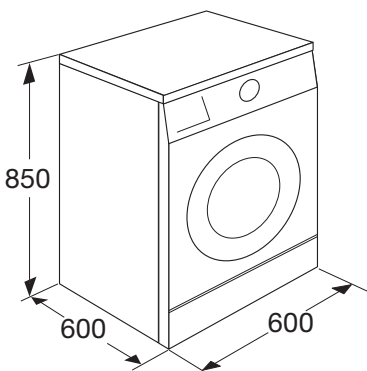

EWM247DWIT
EAN-code: 8715393125996
€ 489,-