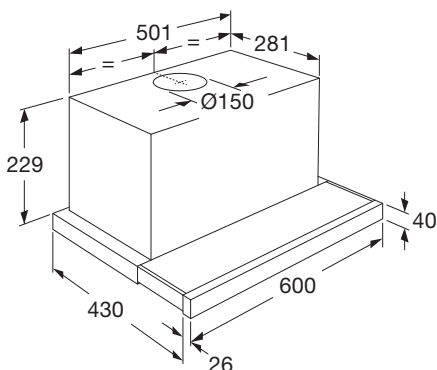

- geschikt voor afvoer naar buiten en recirculatie
- afvoer aan bovenzijde
- 4 aluminium cassettefilters
- 1 thermisch beveiligde motor
- 3 snelheden
- compleet rvs
- frontlijst te vervangen door lichtlijst
- volvlakafzuiging

• diameter afvoer	150 - 120 mm
• aansluitwaarde	290 W
• verlichting (halogeen spots)	2 x 20 W
• max. afzuigcapaciteit	656 m³/h
• geluidsniveau (min.-max.)	46 - 65 dB(A)

• koolstoffilter (set van 2 stuks) REC40 € 26,- /set

➤ **A4350TRVS**
EAN-code: 8715393123978
€ 299,-