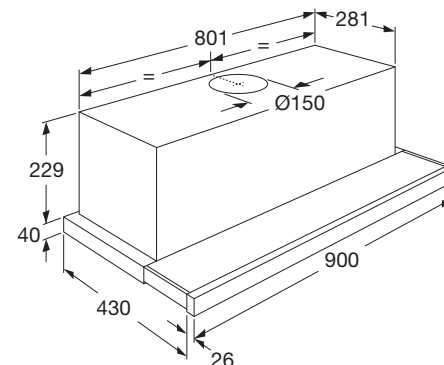

➤ **A4355TRVS**
EAN-code: 8715393123985
€ 389,-