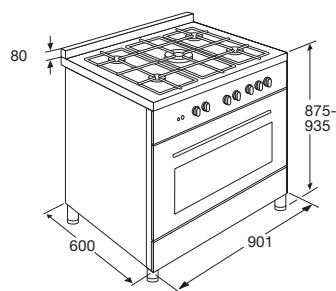

▶ 1983RVSA

EAN-code: 8715393125088

€ 1.099,-