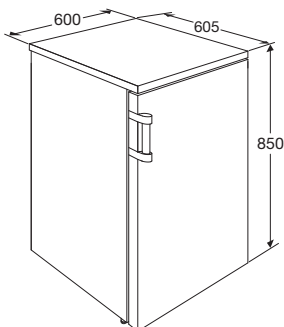

1. energieklassen A+
   - totale netto inhoud 147 liter
   - automatisch ontdooien van het koelgedeelte
   - heldere binnenverlichting
   - 3 glazen draagplateaus
   - 1 groentelade
   - deur met verwisselbare draairichting

• aansluitwaarde	80 W
• afmetingen (hxbxd)	850 x 600 x 605 mm
• klimaatklasse	ST (16-38°C)
• verbruik per 24 uur	0,34 kWh
• geluidsniveau	41 dB(A)

▶ EKK0860WIT
EAN-code: 8715393124647
€ 289,-