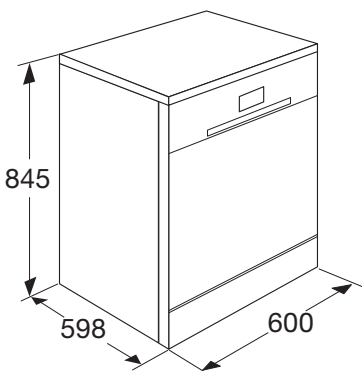

1. 6 programma's: snel, spaar, 50-minuten, normaal, intensief en delicaat
   - reinigingstemperaturen 40°C, 50°C, 65°C en 70°C
   - drogen met restwarmte
   - bovenkorf in hoogte verstelbaar
   - uitgestelde start 3-6-9-12 uur
   - geschikt voor 12 couverts
   - aquastop
   - VOB-vlotter overloop beveiliging
   - elektronische controle voor zout en glansmiddel
   - geïntegreerd verwarmingselement
   - vanaf voorzijde instelbare achterpoten
   - automatische deurbalans
   - meervoudig filtersysteem

• inbouwmaten (hxbxd)	820/880 x 600 x 550 mm
• aansluitwaarde	1,93 kW
• energieverbruik*	1,02 kWh
• waterverbruik*	12 liter
• geluidsniveau	49 dB(A)
• energieklassen*	A+

* geldt voor het gedeclareerde standaardprogramma

EVW8163RVS
EAN-code: 8715393125002
€ 459,-