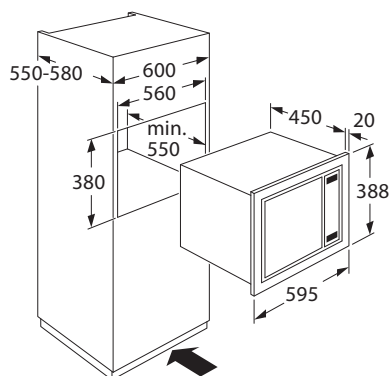

> **A2132LRVS**

EAN-code: 8715393123305

€ 649,-