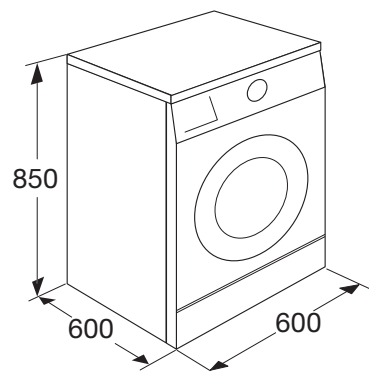

▶ **EWM246DWIT**
EAN-code: 8715393125972
€ 449,-