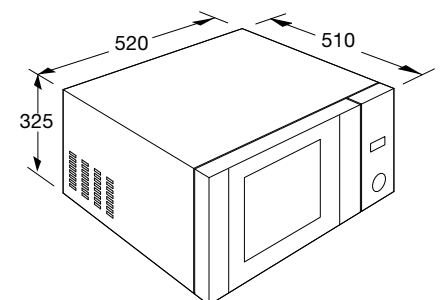

➤ **ECM280ZT**
EAN-code: 8715393126054
€ 249,-