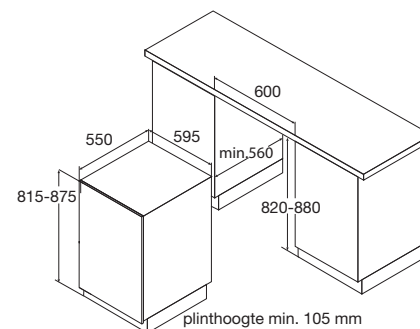

➤ **AFI8029ZT**
EAN-code: 8715393125873
€ 929,-