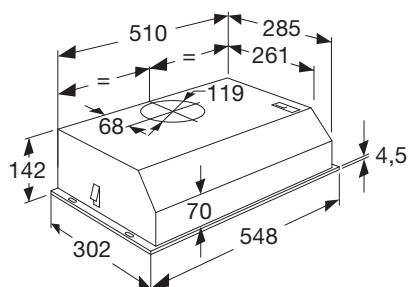

T4331ERVS EAN-code: 8715393125057 € 219,-