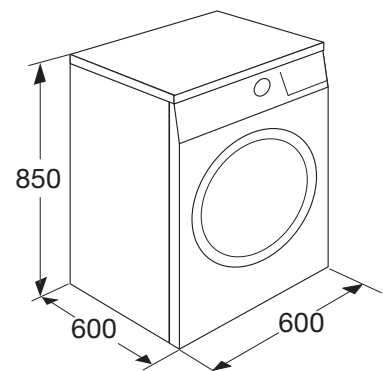

EDM217WWIT
EAN-code: 8715393126016
€ 659,-