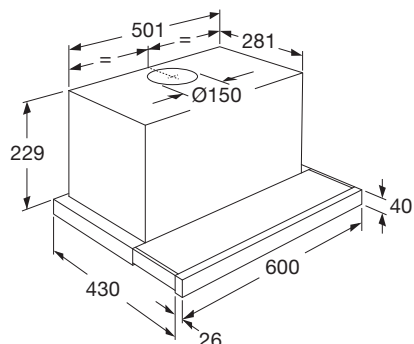

A4345TRVS

EAN-code: 8715393123961

€ 239,-