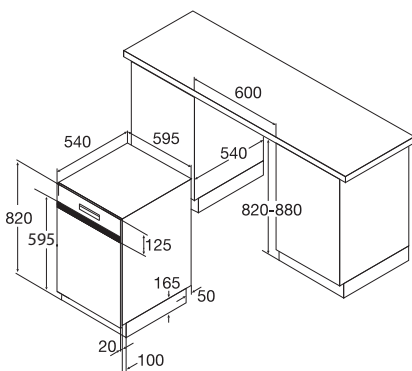

➤ **TI8022RVS**
EAN-code: 8715393126078
€ 799,-