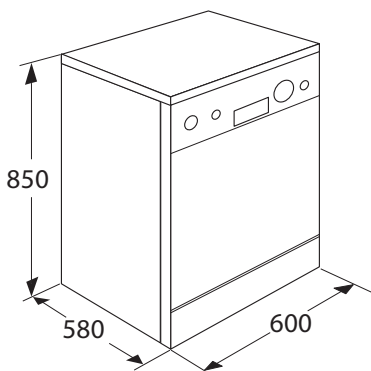

➤ **EVW7963WIT**
EAN-code: 8715393124999
€ 369,-