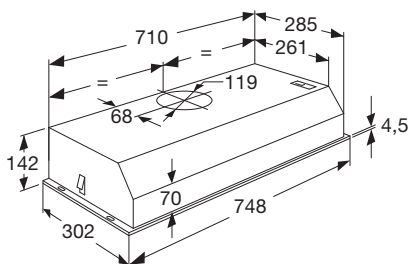

T4327ERVS
EAN-code: 8715393125040
€ 249,-