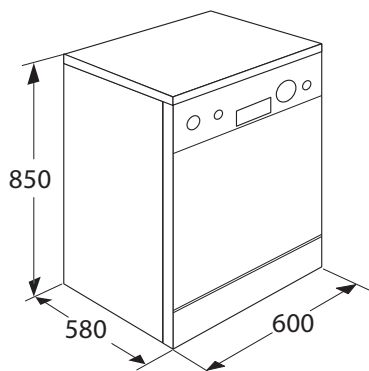

➤ **EVW7963RVS**
EAN-code: 8715393124982
€ 379,-