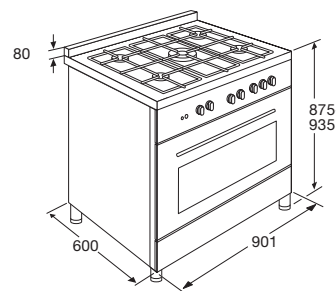

▶ 1983ZTA

EAN-code: 8715393125095

€ 1.099,-