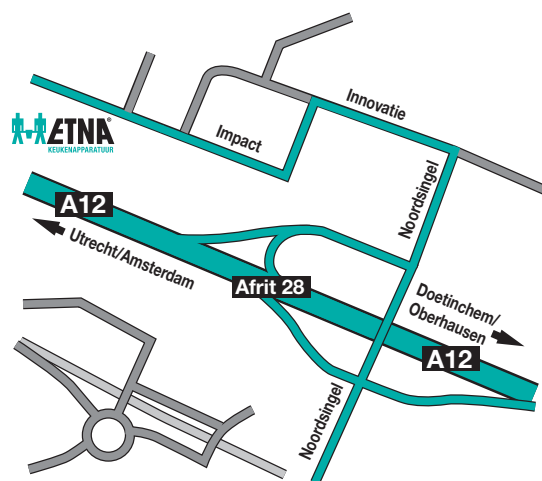

KOMENDE VANUIT DE RICHTING ARNHEM

- Arnhem A12
- Afrit 28 Duiven, Zevenaar-West, Centerpoort en Nieuwgraaf
- Boven aan de afrit bij de verkeerslichten linksaf
- Bij de volgende verkeerslichten rechtdoor
- Bij T-splitsing linksaf
- 1e weg linksaf, dit is de Impact
- Ons pand bevindt zich aan het einde van de weg aan de linkerzijde
- Rechts om het pand heenrijden
- Voor het pand zijn speciale parkeerplaatsen voor bezoekers