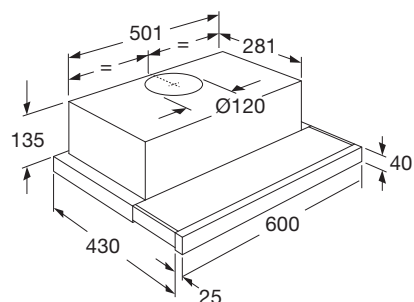

T4335TRVS
EAN-code: 8715393123992
€ 159,-