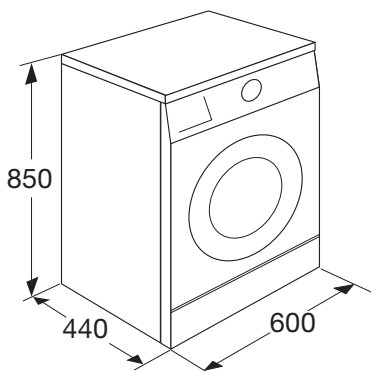

- zeer energiezuinig met energielabel A++
- vulgewicht 6 kg
- centrifugeoerental tot 1400 per minuut
- centrifuge reductie instelbaar
- Nederlandstalig bedieningspaneel
- eenvoudige eenknopsbediening
- LED display
- grote deur, 180 graden te openen
- uitgestelde start 1-23 uur
- programma verloop aanduiding
- resttijd indicatie
- 15 programma's zoals: eco, katoen, wol, fijnwas, mix, synthetisch, handwas, kort 17
- temperaturen van 15°C tot 95°C
- inkorten van standaard programma's (tijdsbesparing inzichtelijk d.m.v. tabel)
- extra opties: voorwas, extra water, kreuk vrij, spoelstop
- optimale afstemming van het wasprogramma door diverse sensoren
- zeer veilig door: autobalans, waterniveau beveiliging, schuimbeveiliging, carbo trommel beveiliging
- voorzien van stelpoten

• kleur	wit
• afmetingen (hxbxd)	840 x 600 x 600 mm
• energieklasse	A++
• wasresultaat	A
• droogresultaat	A
• geluidsniveau (wassen)	60 dB(A)

▶ **EWM245KWIT**
EAN-code: 8715393125965
€ 369,-