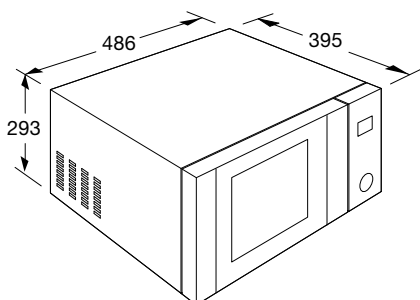

➤ **ESM223RVS**
EAN-code: 8715393126030
€ 119,-