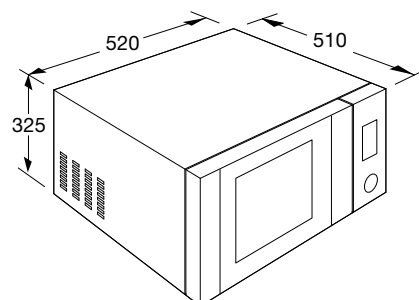

➤ **ECM274RVS**
EAN-code: 8715393126047
€ 229,-