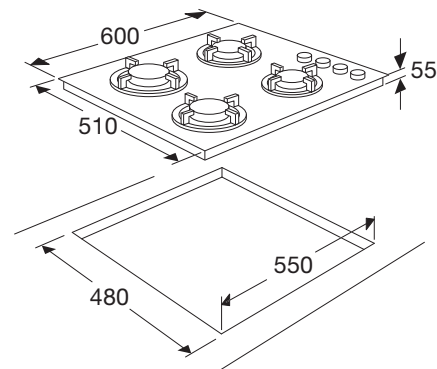

> T1125ZTA

EAN-code: 8715393124975

€ 399,-