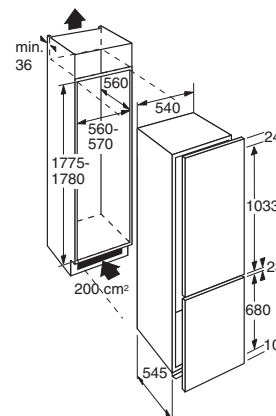

AK2378DC
EAN-code: 8715393125545
€ 969,-