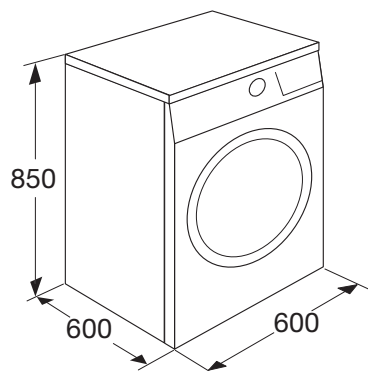

EDM117CWIT
EAN-code: 8715393126009
€ 439,-