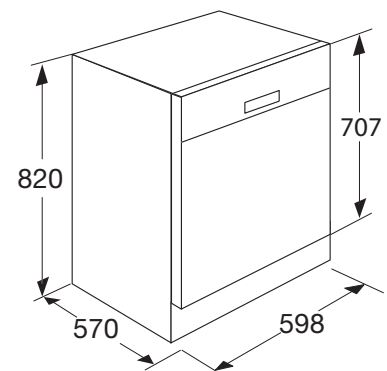

EVW870RVS
EAN-code: 8715393125866
€ 769,-