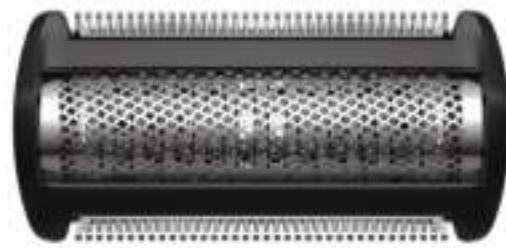

# PHILIPS

Grille de rechange

Bodygroom  
replacement foil

Compatible avec  
Bodygroom S3000

Compatible avec  
Bodygroom S5000

Compatible avec  
Bodygroom S7000

Compatible avec Click&Style  
(S500/700)

TT2000/43

## Grille de rechange Trim & Shave

Pour des résultats impeccables, remplacez la grille tous les ans

Tête de rasage de rechange avec grille TT2000/51 pour tondeuses corps des gammes Philips Bodygroom 3000, 5000 et 7000

### **Simplicité d'utilisation maximale**

- 100 % étanche pour une utilisation sous l'eau et un nettoyage pratique

### Sécurité garantie et moins d'irritations

La tête de rasage est dotée de bords arrondis brevetés et d'une grille hypoallergénique pour protéger votre peau. La tondeuse bidirectionnelle coupe les poils longs, ensuite rasés par la grille, pour un résultat impeccable.